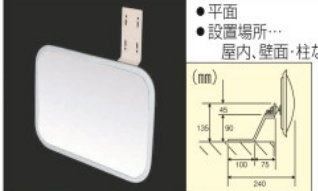

- 平面
- フラット型凸面機能ミラー
- 屋外設置可
- 鏡面材質…アクリル
- 取付金具付
- ビス止めタイプ

フォークリフト用出口安全ミラー

品番	サイズ(mm)	曲面	重量(kg)	税抜価格
EA724ZL-11	330×550	860R	1.35	38,000円

- 凸面
- 柱壁取付用
- 屋外設置可
- 鏡面材質…アクリル
- 取付金具付
- 死角が自然に目に入ります。

[クリップ付]拡大ミラー

品番	サイズ(mm)	曲面	税抜価格
EA724Z-13D	φ150×240(L)	300R	2,900円

- 凸面
- クリップ取付タイプ(50mmまで取付可)
- 鏡面材質…ガラス
- 角度調整可

点検ミラー(平面)

品番	サイズ(mm)	重量(kg)	税抜価格
EA724ZW-6	300×200	1	8,350円

- 平面
- 設置場所…屋内、壁面・柱など
- 鏡面材質…ガラス
- 取付金具、補助ステー付