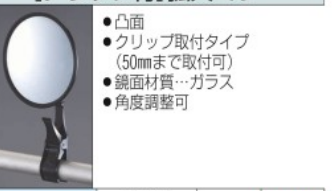

車出口用安全ミラー(接着式)

品番	サイズ(mm)	曲面	重量(kg)	税抜価格
EA724ZL-1	150×210	280R	0.21	24,000円
EA724ZL-2	320×250	400R	0.43	38,000円

- 平面
- フラット型凸面機能ミラー
- 屋外設置可
- 鏡面材質…特殊プラスチック
- 専用コンクリート用ボンド付

車出口用安全ミラー(ビス止式)

品番	サイズ(mm)	曲面	重量(kg)	税抜価格
EA724ZL-2A	320×250	400R	0.52	45,600円
EA724ZL-3A	480×370	700R	1.3	64,000円

- 平面
- フラット型凸面機能ミラー
- 屋外設置可
- 鏡面材質…アクリル
- 取付金具付
- ビス止めタイプ

フォークリフト用出口安全ミラー

品番	サイズ(mm)	曲面	重量(kg)	税抜価格
EA724ZL-11	330×550	860R	1.35	38,000円

- 凸面
- 柱壁取付用
- 屋外設置可
- 鏡面材質…アクリル
- 取付金具付
- 死角が自然に目に入ります。

[クリップ付]拡大ミラー

品番	サイズ(mm)	曲面	税抜価格
EA724Z-13D	φ150×240(L)	300R	2,900円

- 凸面
- クリップ取付タイプ(50mmまで取付可)
- 鏡面材質…ガラス
- 角度調整可

点検ミラー(平面)

品番	サイズ(mm)	重量(kg)	税抜価格
EA724ZW-6	300×200	1	8,350円

- 平面
- 設置場所…屋内、壁面・柱など
- 鏡面材質…ガラス
- 取付金具、補助ステー付