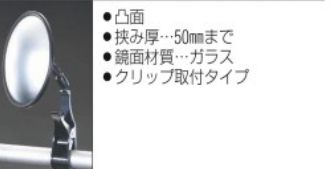

- 平面
- フラット型凸面機能ミラー
- 屋外設置可
- 鏡面材質…アクリル
- 取付金具付
- ビス止めタイプ

フォークリフト用出口安全ミラー

品番	サイズ(mm)	曲面	重量(kg)	税抜価格
EA724ZL-11	330×550	860R	1.35	38,000円

- 凸面
- 柱壁取付用
- 屋外設置可
- 鏡面材質…アクリル
- 取付金具付
- 死角が自然に目に入ります。

[クリップ付]拡大ミラー

品番	サイズ(mm)	曲面	税抜価格
EA724Z-13D	φ150×240(L)	300R	2,900円

- 凸面
- クリップ取付タイプ(50mmまで取付可)
- 鏡面材質…ガラス
- 角度調整可

点検ミラー(平面)

品番	サイズ(mm)	重量(kg)	税抜価格
EA724ZW-6	300×200	1	8,350円

- 平面
- 設置場所…屋内、壁面・柱など
- 鏡面材質…ガラス
- 取付金具、補助ステー付

ガレージミラー

品番	サイズ(mm)	曲面	重量(g)	税抜価格
EA724ZS-2	150×180	600R	280	2,460円

- 凸面
- 設置場所…壁面・天井
- 鏡面材質…ガラス
- 壁面取付金具付
- 角度調整可

ガレージミラー(挟み込みタイプ)

品番	サイズ(mm)	曲面	重量(g)	税抜価格
EA724ZS-3	150×180	600R	590	2,460円

- 凸面
- 鏡面材質…ガラス
- 取付幅…45~170mmまで
- 角度調整可能
- ブロック・扉などに挟み込んで取付けられます。
- 取り付ける場所に穴を開けずに固定できます。

[クリップ付]ガレージミラー

品番	サイズ(mm)	曲面	税抜価格
EA724Z-14B	φ148×240(L)	120R	2,900円

ガレージミラー(ポール取付タイプ)

品番	サイズ(mm)	曲面	重量(g)	税抜価格
EA724ZS-4	150×180	600R	590	2,460円

- 凸面
- 鏡面材質…ガラス
- ポール取付径…φ25~60mmまで
- 角度調整可能

ガレージミラー(クリップタイプ)