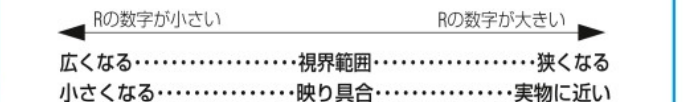

曲面の状態は、長所と短所を併せ持つため、用途に合わせた選定が必要になります。

ミラー材質比較

	ガラス	アクリル	ステンレス
明るさ(反射)	85%	80%	60%
耐候性	◎	△	○
映り具合	◎	△	○
耐衝撃性	×	△	○
重さ	普通	軽い	重い
特徴	映りが良い。表面に傷が入りにくい。耐候性・耐久性に優れる。割れやすい。	軽くて、割れにくい。温度差等でひずみ・ゆがみが出やすい。	衝撃に強く、割れない。実物より少し暗く映る。