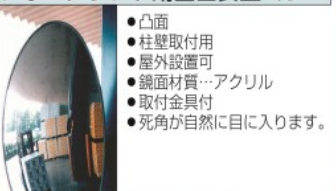

車出口用安全ミラー(接着式)

品番	サイズ(mm)	曲面	重量(kg)	税抜価格
EA724ZL-1	150×210	280R	0.21	24,000円
EA724ZL-2	320×250	400R	0.43	38,000円

- 平面
- フラット型凸面機能ミラー
- 屋外設置可
- 鏡面材質…特殊プラスチック
- 専用コンクリート用ボンド付

車出口用安全ミラー(ビス止式)

品番	サイズ(mm)	曲面	重量(kg)	税抜価格
EA724ZL-2A	320×250	400R	0.52	45,600円
EA724ZL-3A	480×370	700R	1.3	64,000円

- 平面
- フラット型凸面機能ミラー
- 屋外設置可
- 鏡面材質…アクリル
- 取付金具付
- ビス止めタイプ

フォークリフト用出口安全ミラー

品番	サイズ(mm)	曲面	重量(kg)	税抜価格
EA724ZL-11	330×550	860R	1.35	38,000円

- 凸面
- 柱壁取付用
- 屋外設置可
- 鏡面材質…アクリル
- 取付金具付
- 死角が自然に目に入ります。

[クリップ付]拡大ミラー