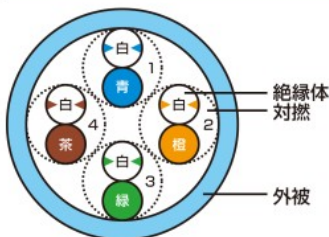

●構造表

サイズ×対数	仕上外径 (約mm)	概算質量 (kg/km)	条長 (m)	在庫
0.5mm×4P	5.1	28	300	○

●対応アプリケーション

10BASE-T	100BASE-TX	1000BASE-T
----------	------------	------------

難燃仕様

UL規格(Style No.20276) VW-1 品も製作可能
品名: FR-TPCC 5

エンハンスド カテゴリー5(Cat. 5e) (屋内用)

TPCC 5 PATCH

Twisted pair Communications Cable for LAN Category5e PATCH

- 特長
 - ・燃線導体を用いているため可とう性に優れている
 - ・環境に優しい鉛フリーPVCを採用

●外被色 (全15色)

色															
色名	薄青 (標準)	橙	緑	黄	薄青 (標準)	若草	灰	青	赤	ピンク	紫	白	黒	薄黄	茶

●構造表