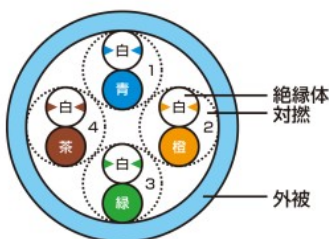

エンハンスド カテゴリー5(Cat. 5e) (屋内用)

スーパーコイル [TPCC 5]

Twisted pair Communications Cable for LAN Category5e

- 特長
 - ・Reelex II 梱包形式を採用
 - ・リングマーク付き
 - ・環境に優しい鉛フリーPVCを採用

●外被色 (全15色)

色															
色名	薄青 (標準)	橙	緑	黄	薄青 (標準)	若草	灰	青	赤	ピンク	紫	白	黒	薄黄	茶

●構造表

サイズ×対数	仕上外径 (約mm)	概算質量 (kg/km)	条長 (m)	在庫
0.5mm×4P	5.1	28	300	○

●対応アプリケーション

10BASE-T	100BASE-TX	1000BASE-T
----------	------------	------------

難燃仕様

UL規格(Style No.20276) VW-1 品も製作可能
品名: FR-TPCC 5

エンハンスド カテゴリー5(Cat. 5e) (屋内用)

TPCC 5 PATCH

Twisted pair Communications Cable for LAN Category5e PATCH

- 特長
 - ・燃線導体を用いているため可とう性に優れている
 - ・環境に優しい鉛フリーPVCを採用

●外被色 (全15色)

色															
色名	薄青 (標準)	橙	緑	黄	薄青 (標準)	若草	灰	青	赤	ピンク	紫	白	黒	薄黄	茶

●構造表