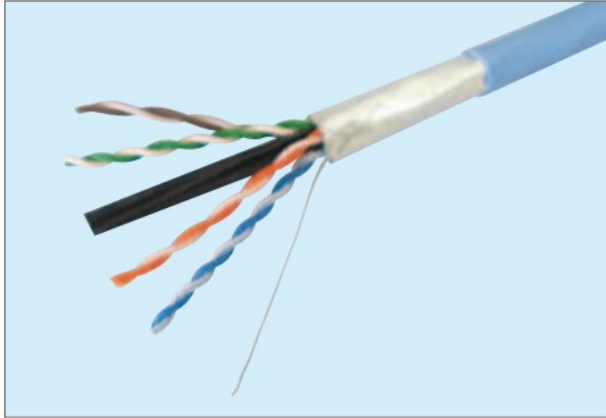

オーグメンテッド カテゴリー 6(EM Cat. 6A)(屋内用)

シールド 10Giga コイル(エコ)[EM-FS-TPCC 6A]

Eco Material Foil Shielded Twisted Pair Communications Cable for LAN Category Augmented Category 6

●外被色

色	
色名	薄青

その他の色はご要望に応じ製作致します。

●構造表

サイズ×対数	仕上外径 (約mm)	概算質量 (kg/km)	条長 (m)	在庫
0.5mm×4P	7.0	45	200	○

●対応アプリケーション

10BASE-T	100BASE-TX	1000BASE-T	1000BASE-TX	10GBASE-T
----------	------------	------------	-------------	-----------

エンハンスド カテゴリー5(EM-Cat.5e)(屋内用)

シールドスパコイル(エコ)[EM-FS-TPCC 5]

Eco Material Foil Shielded Twisted Pair Communications Cable for LAN Category 5e

●外被色

色	
色名	濃青

その他の色はご要望に応じ製作致します。

●構造表

サイズ×対数	仕上外径 (約mm)	概算質量 (kg/km)	条長 (m)	在庫
0.5mm×4P	6.0	32	200	○