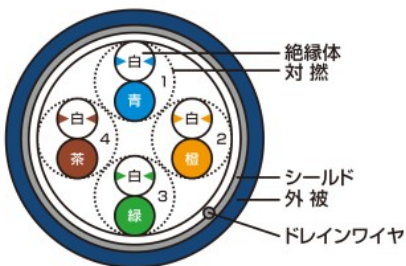

オーグメンテッド カテゴリー 6(EM Cat. 6A)(屋内用)

シールド 10Giga コイル(エコ)[EM-FS-TPCC 6A]

Eco Material Foil Shielded Twisted Pair Communications Cable for LAN Category Augmented Category 6

●外被色

色	
色名	薄青

その他の色はご要望に応じ製作致します。

●構造表

サイズ×対数	仕上外径 (約mm)	概算質量 (kg/km)	条長 (m)	在庫
0.5mm×4P	7.0	45	200	○

●対応アプリケーション

10BASE-T	100BASE-TX	1000BASE-T	1000BASE-TX	10GBASE-T
----------	------------	------------	-------------	-----------

エンハンスド カテゴリー5(EM-Cat.5e)(屋内用)

シールドスパコイル(エコ)[EM-FS-TPCC 5]

Eco Material Foil Shielded Twisted Pair Communications Cable for LAN Category 5e

●外被色

色	
色名	濃青

その他の色はご要望に応じ製作致します。

●構造表

サイズ×対数	仕上外径 (約mm)	概算質量 (kg/km)	条長 (m)	在庫
0.5mm×4P	6.0	32	200	○