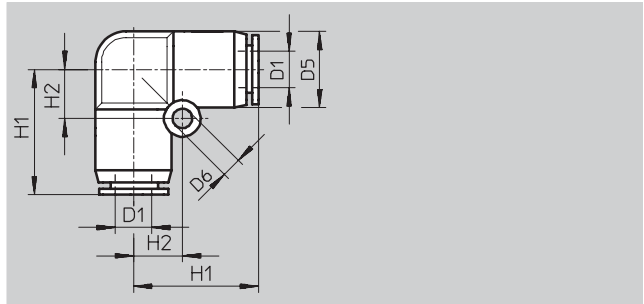

ワンタッチコネクタ QS (スタンダード)

テクニカルデータ

FESTO

ユニオンエルボ QSL

外形寸法と型式データ									
チューブ外径	有効径	D5	D6	H1	H2	質量	製品番号	型式	PU ¹⁾
D1	[mm]	∅	∅			[g]			
4	2.3	10	3.2	16.9	6.5	5.1	★153070	QSL-4	10
							130740	QSL-4-100	100
6	3.6	12.5	3.2	20.1	8	7.3	★153071	QSL-6	10
							130741	QSL-6-100	100
8	4.6	15	4.2	22.4	10	11	★153072	QSL-8	10
							130742	QSL-8-50	50
10	6.2	17.5	4.2	26.2	12	17	★153073	QSL-10	10
							130743	QSL-10-50	50
12	7.7	21	4.2	29.4	14	25	★153074	QSL-12	10
							130744	QSL-12-20	20
16	10.8	25	4.2	33.1	12	31	★153075	QSL-16	1
							133194	QSL-16-20	20