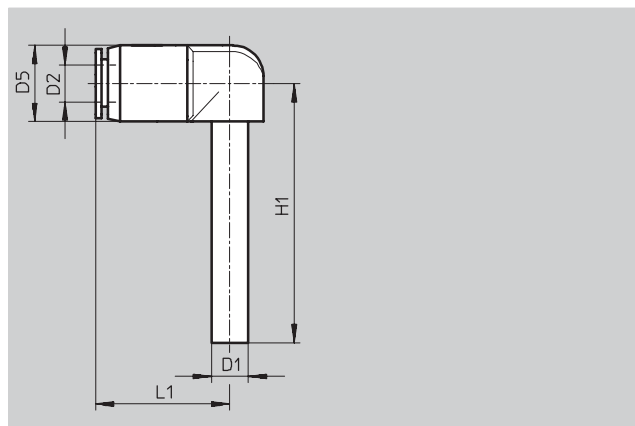

ワンタッチコネクタ QS (スタンダード)

FESTO

テクニカルデータ

ソケットエルボ QSL-__H

ロングワンタッチスリーブ

外形寸法と型式データ									
スリーブ径φ	有効径	チューブ外径	D5	H1	L1	質量	製品番号	型式	PU ¹⁾
D1	[mm]	D2	∅			[g]			
4	2	4	10	25	16.8	2.7	★153056	QSL-4H	10
							130745	QSL-4H-100	100
6	3.2	6	12.5	28.5	19.8	3.9	★153057	QSL-6H	10
							130746	QSL-6H-100	100
8	4.7	8	14.5	30.7	21.8	5.7	★153058	QSL-8H	10
							130747	QSL-8H-50	50
10	5.7	10	17.5	33.7	24.9	9.6	★153059	QSL-10H	10
							130748	QSL-10H-50	50
12	6.8	12	21	39	28.9	15	★153060	QSL-12H	10
異 径									
6	2.4	4	12.5	28.5	17.7	3.6	★153061	QSL-6H-4	10
8	3.5	6	14.5	30.7	21.9	5.2	★153062	QSL-8H-6	10
10	4.9	8	17.5	33.7	24.6	8	★153063	QSL-10H-8	10
12	6.1	10	21	39	28.7	14	★153064	QSL-12H-10	10
ロングワンタッチスリーブ									
4	2	4	10	36	16.8	2.8	★153065	QSL-4HL	10
6	3.1	6	12.5	42	19.8	4.2	★153066	QSL-6HL	10
8	4.5	8	14.5	46.7	21.8	6.2	★153067	QSL-8HL	10
10	5.6	10	17.5	51.7	24.9	11	★153068	QSL-10HL	10
12	6.7	12	21	59.5	28.95	16	★153069	QSL-12HL	10