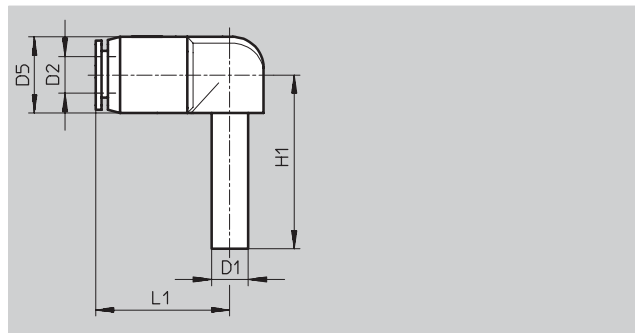

ワンタッチコネクタ QS (スタンダード)

FESTO

テクニカルデータ

ソケットエルボ QSL-__H

ロングワンタッチスリーブ

外形寸法と型式データ									
スリーブ径φ	有効径	チューブ外径	D5	H1	L1	質量	製品番号	型式	PU ¹⁾
D1	[mm]	D2	∅			[g]			
4	2	4	10	25	16.8	2.7	★153056	QSL-4H	10
							130745	QSL-4H-100	100
6	3.2	6	12.5	28.5	19.8	3.9	★153057	QSL-6H	10
							130746	QSL-6H-100	100
8	4.7	8	14.5	30.7	21.8	5.7	★153058	QSL-8H	10
							130747	QSL-8H-50	50
10	5.7	10	17.5	33.7	24.9	9.6	★153059	QSL-10H	10
							130748	QSL-10H-50	50
12	6.8	12	21	39	28.9	15	★153060	QSL-12H	10
異 径									
6	2.4	4	12.5	28.5	17.7	3.6	★153061	QSL-6H-4	10
8	3.5	6	14.5	30.7	21.9	5.2	★153062	QSL-8H-6	10
10	4.9	8	17.5	33.7	24.6	8	★153063	QSL-10H-8	10
12	6.1	10	21	39	28.7	14	★153064	QSL-12H-10	10
ロングワンタッチスリーブ									
4	2	4	10	36	16.8	2.8	★153065	QSL-4HL	10
6	3.1	6	12.5	42	19.8	4.2	★153066	QSL-6HL	10
8	4.5	8	14.5	46.7	21.8	6.2	★153067	QSL-8HL	10
10	5.6	10	17.5	51.7	24.9	11	★153068	QSL-10HL	10
12	6.7	12	21	59.5	28.95	16	★153069	QSL-12HL	10