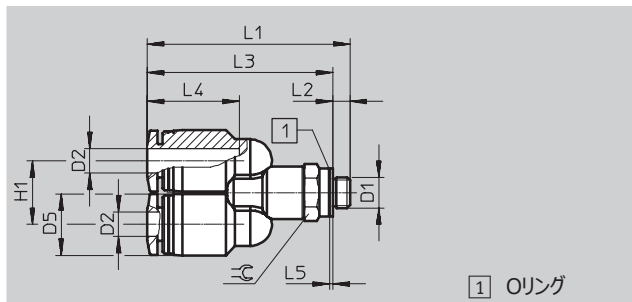

New
QSY-1/2-10

ワンタッチコネクタ QS (スタンダード)

テクニカルデータ

FESTO

ブランチワイ QSY

外形寸法と型式データ

接続ポート径	有効径	チューブ外径	D5	H1	L1	L2	L3	L4	L5	質量	製品番号	型式	PU ¹⁾	
D1	[mm]	D2	∅							[g]				
メートルねじ (Oリング付)														
M5	2.4	4	10	10.3	32.9	2.8	30.1	14.9	0.5	8	8	★190673	QSY-M5-4	10
	2.4	6	12.5	12.5	38.3	2.8	35.5	17	0.5	10	13	★190674	QSY-M5-6	10
Rねじ														
R1/8	3.1	4	10	10.3	38.4	8	34.4	14.9	-	10	13	★153138	QSY-1/8-4	10
	4.2	6	12.5	12.5	41.3	8	37.3	17	-	10	15	★153139	QSY-1/8-6	10
	5.9	8	14.5	14.5	46.1	8	42.1	18.1	-	12	20	★153141	QSY-1/8-8	10
R1/4	3.3	4	10	10.3	43.4	11	37.4	14.9	-	14	20	★190675	QSY-1/4-4	10
	4.8	6	12.5	12.5	48.3	11	42.2	17	-	14	22	★153140	QSY-1/4-6	10
	6.2	8	14.5	14.5	49.3	11	43.3	18.1	-	14	25	★153142	QSY-1/4-8	10
R3/8	7.2	10	17.5	17.5	53.6	11	47.6	20.2	-	14	32	★153144	QSY-1/4-10	10
	6.6	8	14.5	14.5	52.5	12	46.2	18.1	-	17	36	★153143	QSY-3/8-8	10
	7.4	10	17.5	17.5	56.7	12	50.4	20.2	-	17	43	★153145	QSY-3/8-10	10
R1/2	8.4	12	21	21	60.6	12	54.3	23.4	-	17	51	★153146	QSY-3/8-12	10
	7.8	10	17.5	17.5	60.2	15	52	20.2	-	21	66	133196	QSY-1/2-10	1
	8.3	12	21	21	64.7	15	56.5	23.4	-	21	74	★153147	QSY-1/2-12	1