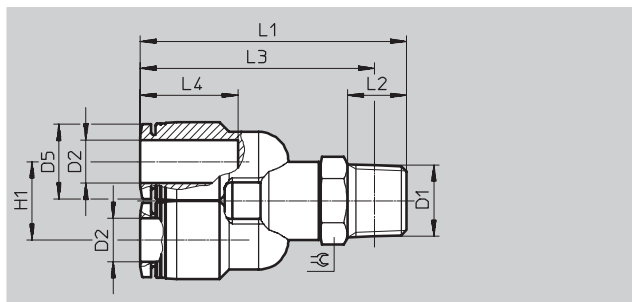

New
QSY-1/2-10

ワンタッチコネクタ QS (スタンダード)

テクニカルデータ

FESTO

ブランチワイ QSY

外形寸法と型式データ

接続ポート径	有効径	チューブ外径	D5	H1	L1	L2	L3	L4	L5	質量	製品番号	型式	PU ¹⁾	
D1	[mm]	D2	∅							[g]				
メートルねじ (Oリング付)														
M5	2.4	4	10	10.3	32.9	2.8	30.1	14.9	0.5	8	8	★190673	QSY-M5-4	10
	2.4	6	12.5	12.5	38.3	2.8	35.5	17	0.5	10	13	★190674	QSY-M5-6	10
Rねじ														
R1/8	3.1	4	10	10.3	38.4	8	34.4	14.9	-	10	13	★153138	QSY-1/8-4	10
	4.2	6	12.5	12.5	41.3	8	37.3	17	-	10	15	★153139	QSY-1/8-6	10
	5.9	8	14.5	14.5	46.1	8	42.1	18.1	-	12	20	★153141	QSY-1/8-8	10
R1/4	3.3	4	10	10.3	43.4	11	37.4	14.9	-	14	20	★190675	QSY-1/4-4	10
	4.8	6	12.5	12.5	48.3	11	42.2	17	-	14	22	★153140	QSY-1/4-6	10
	6.2	8	14.5	14.5	49.3	11	43.3	18.1	-	14	25	★153142	QSY-1/4-8	10
R3/8	7.2	10	17.5	17.5	53.6	11	47.6	20.2	-	14	32	★153144	QSY-1/4-10	10
	6.6	8	14.5	14.5	52.5	12	46.2	18.1	-	17	36	★153143	QSY-3/8-8	10
	7.4	10	17.5	17.5	56.7	12	50.4	20.2	-	17	43	★153145	QSY-3/8-10	10
R1/2	8.4	12	21	21	60.6	12	54.3	23.4	-	17	51	★153146	QSY-3/8-12	10
	7.8	10	17.5	17.5	60.2	15	52	20.2	-	21	66	133196	QSY-1/2-10	1
	8.3	12	21	21	64.7	15	56.5	23.4	-	21	74	★153147	QSY-1/2-12	1