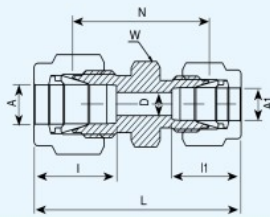

異径ストレートユニオン

F

熱電対対応品

ニュー・ロック 継手 異径ストレートユニオン

チューブ(ミリサイズ)

品番	A	A1	D	W	N	L	I	I1
	呼び径	呼び径						
	mm	mm	mm	mm	mm	mm	mm	mm
VUWF-3X2-V	3	2	1.7	12	22.1	35.3	12.9	12.9
VUWF-4X3-V	4	3	2.3	12	23.9	37.1	13.7	12.9
VUWF-6X2-V	6	2	1.7	14	24.6	38.6	15.3	12.9
VUWF-6X3-V	6	3	2.3	14	24.6	38.6	15.3	12.9
VUWF-6X4-V	6	4	2.3	14	25.4	39.4	15.3	13.7
VUWF-8X4-V	8	4	2.4	15	26.6	40.7	16.2	13.7
VUWF-8X6-V	8	6	4.8	15	27.4	42.3	16.2	15.3
VUWF-10X6-V	10	6	4.8	18	29.5	44.5	17.2	15.3
VUWF-10X8-V	10	8	6.4	18	30	45.1	17.2	16.2
VUWF-12X3-V	12	3	2.4	22	28.5	45.2	22.8	12.9
VUWF-12X6-V	12	6	4.8	22	29.5	47	22.8	15.3
VUWF-12X8-V	12	8	6.4	22	30.2	47.8	22.8	16.2
VUWF-12X10-V	12	10	7.9	22	31	48.7	22.8	17.2
VUWF-14X8-V	14	8	6.4	24	31.8	49.4	24.4	16.2
VUWF-14X12-V	14	12	9.5	24	31.8	52	24.4	22.8
VUWF-16X10-V	16	10	7.9	24	31.8	49.5	24.4	17.2
VUWF-16X12-V	16	12	9.5	24	31.8	52	24.4	22.8
VUWF-18X12-V	18	12	9.5	27	33.3	53.5	24.4	22.8
VUWF-25X18-V	25	18	15.1	35	38.6	60.9	31.3	24.4
VUWF-25X20-V	25	20	15.9	35	39.9	62.2	31.3	26