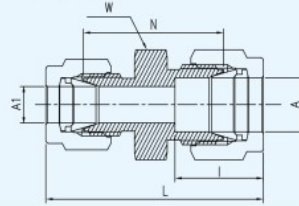

異径ストレートユニオン

F

熱電対対応品

ニュー・ロック 継手 異径ストレートユニオン

チューブ(ミリサイズ)

品番	A	A1	D	W	N	L	I	I1
	呼び径	呼び径						
	mm	mm	mm	mm	mm	mm	mm	mm
VUWF-3X2-V	3	2	1.7	12	22.1	35.3	12.9	12.9
VUWF-4X3-V	4	3	2.3	12	23.9	37.1	13.7	12.9
VUWF-6X2-V	6	2	1.7	14	24.6	38.6	15.3	12.9
VUWF-6X3-V	6	3	2.3	14	24.6	38.6	15.3	12.9
VUWF-6X4-V	6	4	2.3	14	25.4	39.4	15.3	13.7
VUWF-8X4-V	8	4	2.4	15	26.6	40.7	16.2	13.7
VUWF-8X6-V	8	6	4.8	15	27.4	42.3	16.2	15.3
VUWF-10X6-V	10	6	4.8	18	29.5	44.5	17.2	15.3
VUWF-10X8-V	10	8	6.4	18	30	45.1	17.2	16.2
VUWF-12X3-V	12	3	2.4	22	28.5	45.2	22.8	12.9
VUWF-12X6-V	12	6	4.8	22	29.5	47	22.8	15.3
VUWF-12X8-V	12	8	6.4	22	30.2	47.8	22.8	16.2
VUWF-12X10-V	12	10	7.9	22	31	48.7	22.8	17.2
VUWF-14X8-V	14	8	6.4	24	31.8	49.4	24.4	16.2
VUWF-14X12-V	14	12	9.5	24	31.8	52	24.4	22.8
VUWF-16X10-V	16	10	7.9	24	31.8	49.5	24.4	17.2
VUWF-16X12-V	16	12	9.5	24	31.8	52	24.4	22.8
VUWF-18X12-V	18	12	9.5	27	33.3	53.5	24.4	22.8
VUWF-25X18-V	25	18	15.1	35	38.6	60.9	31.3	24.4
VUWF-25X20-V	25	20	15.9	35	39.9	62.2	31.3	26