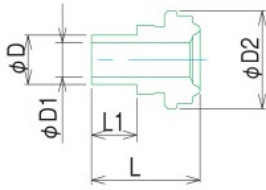

超コンパクト自動溶接用ショートスリーブ

呼び径	呼び径D	D1	D2	L	L1	品番
6.35	6.35	4.4	12.65	15.2	6.35	UJR-6.35MS-AW-S

超コンパクト自動溶接用ショートスリーブ

呼び径	呼び径D	D1	D2	L	L1	品番
6.35	6.35	4.4	12.65	18.2	6.35	UJR-6.35MS-L18-AW-S
9.52	9.52	7.4	20.3	19.3	6.35	UJR-9.52MS-L19-AW-S
9.52	12.7	10.3	20.3	19.3	6.35	UJR-12.7MS-L19-AW-S

超コンパクト自動溶接用ショートスリーブ

呼び径	呼び径D	D1	D2	L	L1	品番
6.35	6.35	4.4	12.65	33.5	6.35	UJR-6.35MS-L33-AW-S
9.52	9.52	7.4	20.3	37.5	6.35	UJR-9.52MS-L37-AW-S
9.52	12.7	10.3	20.3	37.5	6.35	UJR-12.7MS-L37-AW-S

自動溶接用スリーブ

呼び径	呼び径D	D1	D2	L	L1	品番
6.35	6.35	4.4	12.65	28	19.05	UJR-6.35MS-L28-AW
9.52	9.52	7.4	20.3	28.45	19.05	UJR-9.52MS-L28.5-AW
9.52	12.7	10.3	20.3	28.45	19.05	UJR-12.7MS-L28.5-AW