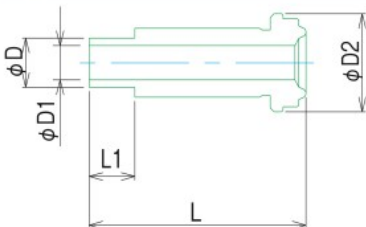

超コンパクト自動溶接用ショートスリーブ

呼び径	呼び径D	D1	D2	L	L1	品番
6.35	6.35	4.4	12.65	15.2	6.35	UJR-6.35MS-AW-S

超コンパクト自動溶接用ショートスリーブ

呼び径	呼び径D	D1	D2	L	L1	品番
6.35	6.35	4.4	12.65	18.2	6.35	UJR-6.35MS-L18-AW-S
9.52	9.52	7.4	20.3	19.3	6.35	UJR-9.52MS-L19-AW-S
9.52	12.7	10.3	20.3	19.3	6.35	UJR-12.7MS-L19-AW-S

超コンパクト自動溶接用ショートスリーブ

呼び径	呼び径D	D1	D2	L	L1	品番
6.35	6.35	4.4	12.65	33.5	6.35	UJR-6.35MS-L33-AW-S
9.52	9.52	7.4	20.3	37.5	6.35	UJR-9.52MS-L37-AW-S
9.52	12.7	10.3	20.3	37.5	6.35	UJR-12.7MS-L37-AW-S

自動溶接用スリーブ

呼び径	呼び径D	D1	D2	L	L1	品番
6.35	6.35	4.4	12.65	28	19.05	UJR-6.35MS-L28-AW
9.52	9.52	7.4	20.3	28.45	19.05	UJR-9.52MS-L28.5-AW
9.52	12.7	10.3	20.3	28.45	19.05	UJR-12.7MS-L28.5-AW