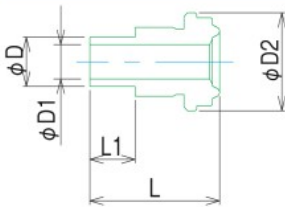

超コンパクト自動溶接用ショートスリーブ

呼び径	呼び径D	D1	D2	L	L1	品番
6.35	6.35	4.4	12.65	15.2	6.35	UJR-6.35MS-AW-S

超コンパクト自動溶接用ショートスリーブ

呼び径	呼び径D	D1	D2	L	L1	品番
6.35	6.35	4.4	12.65	18.2	6.35	UJR-6.35MS-L18-AW-S
9.52	9.52	7.4	20.3	19.3	6.35	UJR-9.52MS-L19-AW-S
9.52	12.7	10.3	20.3	19.3	6.35	UJR-12.7MS-L19-AW-S

超コンパクト自動溶接用ショートスリーブ

呼び径	呼び径D	D1	D2	L	L1	品番
6.35	6.35	4.4	12.65	33.5	6.35	UJR-6.35MS-L33-AW-S
9.52	9.52	7.4	20.3	37.5	6.35	UJR-9.52MS-L37-AW-S
9.52	12.7	10.3	20.3	37.5	6.35	UJR-12.7MS-L37-AW-S

自動溶接用スリーブ

呼び径	呼び径D	D1	D2	L	L1	品番
6.35	6.35	4.4	12.65	28	19.05	UJR-6.35MS-L28-AW
9.52	9.52	7.4	20.3	28.45	19.05	UJR-9.52MS-L28.5-AW
9.52	12.7	10.3	20.3	28.45	19.05	UJR-12.7MS-L28.5-AW