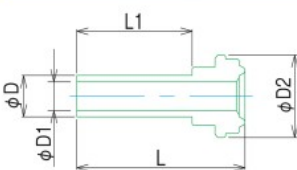

超コンパクト自動溶接用ショートスリーブ

呼び径	呼び径D	D1	D2	L	L1	品番
6.35	6.35	4.4	12.65	15.2	6.35	UJR-6.35MS-AW-S

超コンパクト自動溶接用ショートスリーブ

呼び径	呼び径D	D1	D2	L	L1	品番
6.35	6.35	4.4	12.65	18.2	6.35	UJR-6.35MS-L18-AW-S
9.52	9.52	7.4	20.3	19.3	6.35	UJR-9.52MS-L19-AW-S
9.52	12.7	10.3	20.3	19.3	6.35	UJR-12.7MS-L19-AW-S

超コンパクト自動溶接用ショートスリーブ

呼び径	呼び径D	D1	D2	L	L1	品番
6.35	6.35	4.4	12.65	33.5	6.35	UJR-6.35MS-L33-AW-S
9.52	9.52	7.4	20.3	37.5	6.35	UJR-9.52MS-L37-AW-S
9.52	12.7	10.3	20.3	37.5	6.35	UJR-12.7MS-L37-AW-S

自動溶接用スリーブ

呼び径	呼び径D	D1	D2	L	L1	品番
6.35	6.35	4.4	12.65	28	19.05	UJR-6.35MS-L28-AW
9.52	9.52	7.4	20.3	28.45	19.05	UJR-9.52MS-L28.5-AW
9.52	12.7	10.3	20.3	28.45	19.05	UJR-12.7MS-L28.5-AW