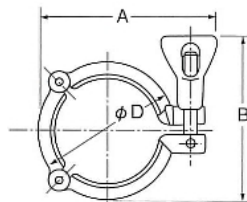

## Z2L 低圧クランプ

サイズ	D	A	B
1.0 S	60	94	90
1.5 S	60	94	90
2.0 S	75	110	105
2.5 S	90	130	108
3.0 S	104	144	114
4.0 S	131	172	129

## Z2H 中・高圧クランプ

サイズ	D	A	B
1.0 S	66	97	88
1.5 S	66	97	88
2.0 S	80	109	93
2.5 S	94	128	98
3.0 S	103	143	106
4.0 S	135	173	126

## Z3K 3Kクランプ

サイズ	D	A	B
1.0 S	65	88	92
1.5 S	65	88	92
2.0 S	79	100	98
2.5 S	92	115	105
3.0 S	106	131	111
4.0 S	135	162	130

## Z2D 2Dクランプ

サイズ	D	A	
1.0 S	64	78	
1.5 S	64	78	
2.0 S	77	92	
2.5 S	91	108	
3.0 S	103	122	
4.0 S	134	153	