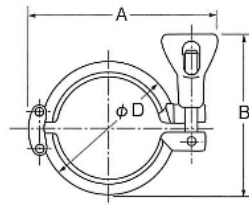

## Z2L 低圧クランプ

サイズ	D	A	B
1.0 S	60	94	90
1.5 S	60	94	90
2.0 S	75	110	105
2.5 S	90	130	108
3.0 S	104	144	114
4.0 S	131	172	129

## Z2H 中・高圧クランプ

サイズ	D	A	B
1.0 S	66	97	88
1.5 S	66	97	88
2.0 S	80	109	93
2.5 S	94	128	98
3.0 S	103	143	106
4.0 S	135	173	126

## Z3K 3Kクランプ

サイズ	D	A	B
1.0 S	65	88	92
1.5 S	65	88	92
2.0 S	79	100	98
2.5 S	92	115	105
3.0 S	106	131	111
4.0 S	135	162	130

## Z2D 2Dクランプ

サイズ	D	A	
1.0 S	64	78	
1.5 S	64	78	
2.0 S	77	92	
2.5 S	91	108	
3.0 S	103	122	
4.0 S	134	153	