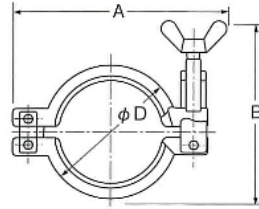

## Z2L 低圧クランプ

サイズ	D	A	B
1.0 S	60	94	90
1.5 S	60	94	90
2.0 S	75	110	105
2.5 S	90	130	108
3.0 S	104	144	114
4.0 S	131	172	129

## Z2H 中・高圧クランプ

サイズ	D	A	B
1.0 S	66	97	88
1.5 S	66	97	88
2.0 S	80	109	93
2.5 S	94	128	98
3.0 S	103	143	106
4.0 S	135	173	126

## Z3K 3Kクランプ

サイズ	D	A	B
1.0 S	65	88	92
1.5 S	65	88	92
2.0 S	79	100	98
2.5 S	92	115	105
3.0 S	106	131	111
4.0 S	135	162	130

## Z2D 2Dクランプ

サイズ	D	A	
1.0 S	64	78	
1.5 S	64	78	
2.0 S	77	92	
2.5 S	91	108	
3.0 S	103	122	
4.0 S	134	153	