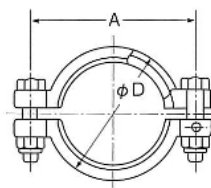

## Z2L 低圧クランプ

サイズ	D	A	B
1.0 S	60	94	90
1.5 S	60	94	90
2.0 S	75	110	105
2.5 S	90	130	108
3.0 S	104	144	114
4.0 S	131	172	129

## Z2H 中・高圧クランプ

サイズ	D	A	B
1.0 S	66	97	88
1.5 S	66	97	88
2.0 S	80	109	93
2.5 S	94	128	98
3.0 S	103	143	106
4.0 S	135	173	126

## Z3K 3Kクランプ

サイズ	D	A	B
1.0 S	65	88	92
1.5 S	65	88	92
2.0 S	79	100	98
2.5 S	92	115	105
3.0 S	106	131	111
4.0 S	135	162	130

## Z2D 2Dクランプ

サイズ	D	A	
1.0 S	64	78	
1.5 S	64	78	
2.0 S	77	92	
2.5 S	91	108	
3.0 S	103	122	
4.0 S	134	153	