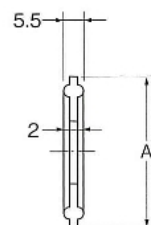

ミニ継手 (アダプター)

SUS316L

ZMRC-F ミニヘルールレジュースー

サイズ	C1	C2	L
15A × 10A	17.5	14.0	45
15A × 8A	17.5	10.5	45
10A × 8A	14.0	10.5	45

ZMFA-H ミニヘルールホースアダプター

サイズ	D	C	L
8A	13.8	9.8	55
10A	17.3	13.3	55
15A	21.7	17.5	55

ZMFA-R ミニヘルールオネジアダプター

サイズ	A	C	E
15A × R 1/2	34	17.5	50
10A × R 3/8	34	14.0	45
8A × R 1/4	34	10.5	45

ZM3K ミニ3Kクランプ

サイズ	D	A	B
8A	45	70	75
10A	45	70	75
15A	45	70	75

ZMGT ミニヘルールパッキン

サイズ	A
8A	34
10A	34
15A	34