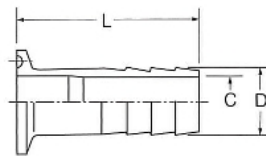

ミニ継手 (アダプター)

SUS316L

ZMRC-F ミニヘルールレジュースー

サイズ	C1	C2	L
15A × 10A	17.5	14.0	45
15A × 8A	17.5	10.5	45
10A × 8A	14.0	10.5	45

ZMFA-H ミニヘルールホースアダプター

サイズ	D	C	L
8A	13.8	9.8	55
10A	17.3	13.3	55
15A	21.7	17.5	55

ZMFA-R ミニヘルールオネジアダプター

サイズ	A	C	E
15A × R 1/2	34	17.5	50
10A × R 3/8	34	14.0	45
8A × R 1/4	34	10.5	45

ZM3K ミニ3Kクランプ

サイズ	D	A	B
8A	45	70	75
10A	45	70	75
15A	45	70	75

ZMGT ミニヘルールパッキン

サイズ	A
8A	34
10A	34
15A	34