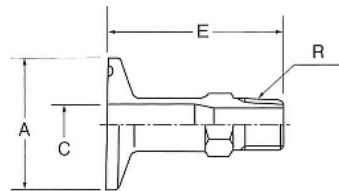

ミニ継手 (アダプター)

SUS316L

ZMRC-F ミニヘルールレジュースー

サイズ	C1	C2	L
15A × 10A	17.5	14.0	45
15A × 8A	17.5	10.5	45
10A × 8A	14.0	10.5	45

ZMFA-H ミニヘルールホースアダプター

サイズ	D	C	L
8A	13.8	9.8	55
10A	17.3	13.3	55
15A	21.7	17.5	55

ZMFA-R ミニヘルールオネジアダプター

サイズ	A	C	E
15A × R 1/2	34	17.5	50
10A × R 3/8	34	14.0	45
8A × R 1/4	34	10.5	45

ZM3K ミニ3Kクランプ

サイズ	D	A	B
8A	45	70	75
10A	45	70	75
15A	45	70	75

ZMGT ミニヘルールパッキン

サイズ	A
8A	34
10A	34
15A	34