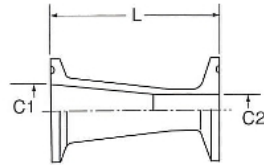

ミニ継手 (アダプター)

SUS316L

ZMRC-F ミニヘルールレジュースー

サイズ	C1	C2	L
15A × 10A	17.5	14.0	45
15A × 8A	17.5	10.5	45
10A × 8A	14.0	10.5	45

ZMFA-H ミニヘルールホースアダプター

サイズ	D	C	L
8A	13.8	9.8	55
10A	17.3	13.3	55
15A	21.7	17.5	55

ZMFA-R ミニヘルールオネジアダプター

サイズ	A	C	E
15A × R 1/2	34	17.5	50
10A × R 3/8	34	14.0	45
8A × R 1/4	34	10.5	45

ZM3K ミニ3Kクランプ

サイズ	D	A	B
8A	45	70	75
10A	45	70	75
15A	45	70	75

ZMGT ミニヘルールパッキン

サイズ	A
8A	34
10A	34
15A	34