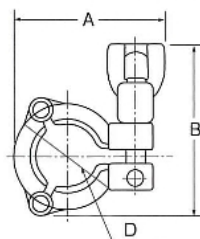

ミニ継手 (アダプター)

SUS316L

ZMRC-F ミニヘルールレジュースー

サイズ	C1	C2	L
15A × 10A	17.5	14.0	45
15A × 8A	17.5	10.5	45
10A × 8A	14.0	10.5	45

ZMFA-H ミニヘルールホースアダプター

サイズ	D	C	L
8A	13.8	9.8	55
10A	17.3	13.3	55
15A	21.7	17.5	55

ZMFA-R ミニヘルールオネジアダプター

サイズ	A	C	E
15A × R 1/2	34	17.5	50
10A × R 3/8	34	14.0	45
8A × R 1/4	34	10.5	45

ZM3K ミニ3Kクランプ

サイズ	D	A	B
8A	45	70	75
10A	45	70	75
15A	45	70	75

ZMGT ミニヘルールパッキン

サイズ	A
8A	34
10A	34
15A	34