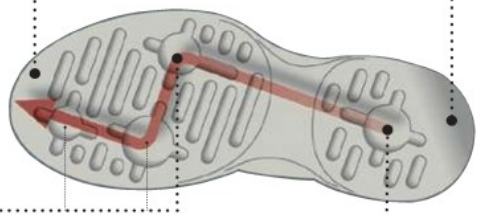

**ソフトランディングヒール**  
着地時に最も先に地面と接する踵部分をあらかじめ斜めにカットしておくことで、スムーズな動作を実現するとともに粉塵の発生抑制にも効果を発揮します。

**サークルポイント**  
小指の付け根、親指の付け根と先は特に運動の基点となる部分です。ここに横滑りせず、回転しやすい意匠を施すことにより、歩く、曲がる、止まる動作がスムーズに行えます。

**ヒールサークルポイント**  
歩行中に最も先に地面と接する踵部分にサークルポイントを設定。衝撃吸収と軽量化に役立っています。

- 特長** ●軽量でクッション性に優れたウレタン底です。  
●足先芯はポリカーボネートで軽量です。  
**用途** ●クリーンルーム内での重量物運搬時に。  
**仕様** ●静電安全靴 ●ホワイト  
●ISO Class5 (Fed/STDクラス100)相当  
●電気抵抗値:1.0×10<sup>5</sup>Ω ●IEC61340-5-1 規格対応  
**材質** ●靴底:ウレタン ●先芯:ポリカーボネート  
**製造国** ●日本