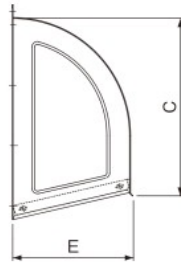

※本図はSF-300-304

SUSフードカバーSF

※本図はSF-SMZ300

SUS防虫フードSF

※本図はSF-SBT300

SUS防鳥フードSF

油切りプレート

- ・側面と前面にリブ加工が施してあり、強風時でも風鳴りが少ないです。
- ・防虫フードは、虫や鳥のフード内への侵入を防ぎます。(16メッシュ網)
- ・防鳥フードは、鳥のフード内への侵入を防ぎます。(パンチングメタル10角抜き加工)水切りプレート付きです。
- ・防虫・防鳥フードの網は取り外しが可能です。

▶ご注意

- ・防虫・防鳥網部は、塗装できません。
- ・後付け可能なフード用油切りプレートは、別売となります。

商品番号	商品名	1台価格	材質	仕上げ	サイズ					適用換気扇 サイズ	備考	入数	重量	単位
					A	B	C	D	E					
524-890	SUSフードカバー SF250-304	3,900	SUS304	BA	290	210	200	270	180	20cm用	アミなし	10	570g	台
524-891	〃 SF300-304	4,700	〃	〃	340	270	265	320	180	25cm用	〃	10	765g	〃
524-892	〃 SF350-304	5,700	〃	〃	390	315	315	370	180	30cm用	〃	10	960g	〃
524-894	SUS防虫フード SF-SMZ250	9,900	〃	〃	290	210	200	270	180	20cm用	防虫網付	6	550g	〃
524-895	〃 SF-SMZ300	10,900	〃	〃	340	270	265	320	180	25cm用	〃	6	650g	〃
524-893	〃 SF-SMZ350	11,900	〃	〃	390	315	315	370	180	30cm用	〃	6	800g	〃
524-896	SUS防鳥フード SF-SBT250	8,000	〃	〃	290	210	200	270	180	20cm用	防鳥網付	6	550g	〃
524-897	〃 SF-SBT300	9,000	〃	〃	340	270	265	320	180	25cm用	〃	6	650g	〃
524-898	〃 SF-SBT350	10,400	〃	〃	390	315	315	370	180	30cm用	〃	6	800g	〃
524-875	フード用油切りプレート SF-A20	・ 1,600	SUS430	2B	250×250					20cm用	—	10	130g	個
524-876	〃 SF-A25	・ 1,700	〃	〃	300×300					25cm用	—	10	160g	〃
524-877	〃 SF-A30	・ 1,750	〃	〃	350×350					30cm用	—	10	180g	〃