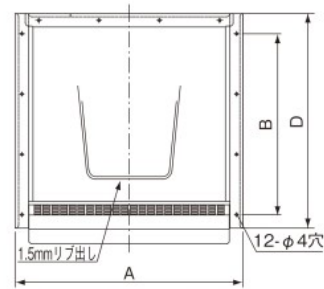

SUS防鳥フードSF