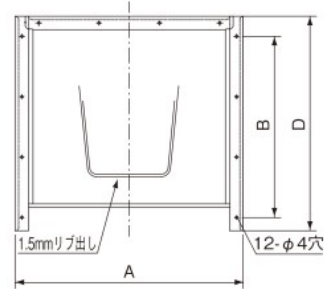

SUSフードカバーSF