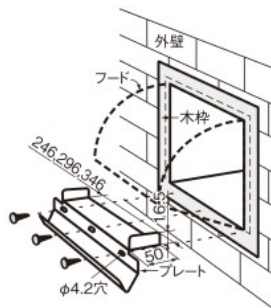

※本図はSF-300-304

SUSフードカバーSF

※本図はSF-SMZ300

SUS防虫フードSF

※本図はSF-SBT300

SUS防鳥フードSF

油切りプレート

- ・側面と前面にリブ加工が施してあり、強風時でも風鳴りが少ないです。
- ・防虫フードは、虫や鳥のフード内への侵入を防ぎます。(16メッシュ網)
- ・防鳥フードは、鳥のフード内への侵入を防ぎます。(パンチングメタル10角抜き加工)水切りプレート付きです。
- ・防虫・防鳥フードの網は取り外しが可能です。

▶ご注意

- ・防虫・防鳥網部は、塗装できません。
- ・後付け可能なフード用油切りプレートは、別売となります。

商品番号	商品名	1台価格	材質	仕上げ	サイズ					適用換気扇 サイズ	備考	入数	重量	単位
					A	B	C	D	E					
524-890	SUSフードカバー SF250-304	3,900	SUS304	BA	290	210	200	270	180	20cm用	アミなし	10	570g	台
524-891	〃 SF300-304	4,700	〃	〃	340	270	265	320	180	25cm用	〃	10	765g	〃
524-892	〃 SF350-304	5,700	〃	〃	390	315	315	370	180	30cm用	〃	10	960g	〃
524-894	SUS防虫フード SF-SMZ250	9,900	〃	〃	290	210	200	270	180	20cm用	防虫網付	6	550g	〃
524-895	〃 SF-SMZ300	10,900	〃	〃	340	270	265	320	180	25cm用	〃	6	650g	〃
524-893	〃 SF-SMZ350	11,900	〃	〃	390	315	315	370	180	30cm用	〃	6	800g	〃
524-896	SUS防鳥フード SF-SBT250	8,000	〃	〃	290	210	200	270	180	20cm用	防鳥網付	6	550g	〃
524-897	〃 SF-SBT300	9,000	〃	〃	340	270	265	320	180	25cm用	〃	6	650g	〃
524-898	〃 SF-SBT350	10,400	〃	〃	390	315	315	370	180	30cm用	〃	6	800g	〃
524-875	フード用油切りプレート SF-A20	・ 1,600	SUS430	2B	250×250					20cm用	—	10	130g	個
524-876	〃 SF-A25	・ 1,700	〃	〃	300×300					25cm用	—	10	160g	〃
524-877	〃 SF-A30	・ 1,750	〃	〃	350×350					30cm用	—	10	180g	〃