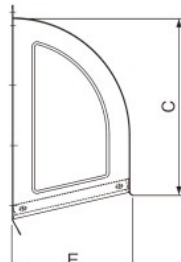

※本図はSF-300-304

SUSフードカバーSF

※本図はSF-SMZ300

SUS防虫フードSF

※本図はSF-SBT300

SUS防鳥フードSF

油切りプレート

- ・側面と前面にリブ加工が施してあり、強風時でも風鳴りが少ないです。
- ・防虫フードは、虫や鳥のフード内への侵入を防ぎます。(16メッシュ網)
- ・防鳥フードは、鳥のフード内への侵入を防ぎます。(パンチングメタル10角抜き加工)水切りプレート付きです。
- ・防虫・防鳥フードの網は取り外しが可能です。

▶ご注意

- ・防虫・防鳥網部は、塗装できません。
- ・後付け可能なフード用油切りプレートは、別売となります。

商品番号	商品名	1台価格	材質	仕上げ	サイズ					適用換気扇 サイズ	備考	入数	重量	単位
					A	B	C	D	E					
524-890	SUSフードカバー SF250-304	3,900	SUS304	BA	290	210	200	270	180	20cm用	アミなし	10	570g	台
524-891	〃 SF300-304	4,700	〃	〃	340	270	265	320	180	25cm用	〃	10	765g	〃
524-892	〃 SF350-304	5,700	〃	〃	390	315	315	370	180	30cm用	〃	10	960g	〃
524-894	SUS防虫フード SF-SMZ250	9,900	〃	〃	290	210	200	270	180	20cm用	防虫網付	6	550g	〃
524-895	〃 SF-SMZ300	10,900	〃	〃	340	270	265	320	180	25cm用	〃	6	650g	〃
524-893	〃 SF-SMZ350	11,900	〃	〃	390	315	315	370	180	30cm用	〃	6	800g	〃
524-896	SUS防鳥フード SF-SBT250	8,000	〃	〃	290	210	200	270	180	20cm用	防鳥網付	6	550g	〃
524-897	〃 SF-SBT300	9,000	〃	〃	340	270	265	320	180	25cm用	〃	6	650g	〃
524-898	〃 SF-SBT350	10,400	〃	〃	390	315	315	370	180	30cm用	〃	6	800g	〃
524-875	フード用油切りプレート SF-A20	・ 1,600	SUS430	2B	250×250					20cm用	—	10	130g	個
524-876	〃 SF-A25	・ 1,700	〃	〃	300×300					25cm用	—	10	160g	〃
524-877	〃 SF-A30	・ 1,750	〃	〃	350×350					30cm用	—	10	180g	〃