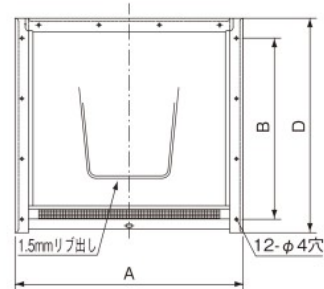

SUS防虫フードSF