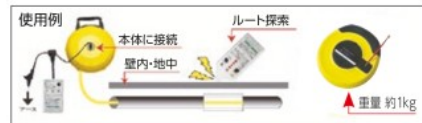

使用例
株式会社グッドマン [225680]

発注単位1台

発注コード	品番	税抜価格 (1台)	メーカー希望 小売価格 (1台)	巻長 (m)	摘要	梱包数 (台)	質量 (kg)	実績 (前年比%)
480-8517	101830	¥25,000	¥25,000	30	-	1	0.95	14(37)
859-0617	104630	¥42,000	¥42,000	30	探索機能付	1	1.25	4(50)

☎商品のお問い合わせ:045-701-5680 <http://www.goodman-inc.co.jp/>

グッドマン
GOODMAN

Advanced Tone And Probe Kit