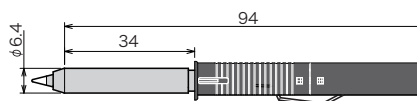

RX-80HRT-BM ¥1,500 + 消費税	RX-80HRT-1BC ¥1,500 + 消費税	RX-80HRT-2.3BC ¥1,500 + 消費税	RX-80HRT-3BC ¥1,500 + 消費税	RX-80HRT-0.5C ¥1,500 + 消費税
RX-80HRT-1C ¥1,500 + 消費税	RX-80HRT-2C ¥1,500 + 消費税	RX-80HRT-2CF ¥1,500 + 消費税	RX-80HRT-2CD ¥1,900 + 消費税	RX-80HRT-3C ¥1,500 + 消費税
RX-80HRT-3CF ¥1,500 + 消費税	RX-80HRT-3CD ¥1,900 + 消費税	RX-80HRT-4C ¥1,500 + 消費税	RX-80HRT-4.7C ¥1,500 + 消費税	RX-80HRT-0.8D ¥1,500 + 消費税
RX-80HRT-1.2D ¥1,500 + 消費税	RX-80HRT-1.6D ¥1,500 + 消費税	RX-80HRT-2.4D ¥1,500 + 消費税	RX-80HRT-3.2D ¥1,500 + 消費税	RX-80HRT-5.4D ¥1,500 + 消費税
RX-80HRT-3K ¥1,900 + 消費税	RX-80HRT-4.5K ¥1,900 + 消費税	RX-80HRT-4.5KH ¥1,900 + 消費税	RX-80HRT-5.5K ¥1,900 + 消費税	

RX-80HRT-PH シリーズ (80W N₂ ガス仕様)

対応製品	RX-822AS	RX-852AS	RX-802AS	RX-802ASPH	RX-812AS
適応こて部	-	-	-	RX-80GASPH	-

RX-80HRT-PHB ¥2,400 + 消費税	RX-80HRT-PH2B ¥2,400 + 消費税	RX-80HRT-PHSB ¥2,400 + 消費税	RX-80HRT-PHLB ¥2,400 + 消費税	RX-80HRT-PHLBJ ¥2,700 + 消費税	RX-80HRT-PHBM ¥2,400 + 消費税
RX-80HRT-PH1BC ¥2,400 + 消費税	RX-80HRT-PH2.3BC ¥2,400 + 消費税	RX-80HRT-PH3BC ¥2,400 + 消費税	RX-80HRT-PH0.5C ¥2,400 + 消費税	RX-80HRT-PH1C ¥2,400 + 消費税	RX-80HRT-PH2C ¥2,400 + 消費税
RX-80HRT-PH2CD ¥3,000 + 消費税	RX-80HRT-PH3C ¥2,400 + 消費税	RX-80HRT-PH3CD ¥3,000 + 消費税	RX-80HRT-PH4C ¥2,400 + 消費税	RX-80HRT-PH4.7C ¥2,400 + 消費税	RX-80HRT-PH0.8D ¥2,400 + 消費税
RX-80HRT-PH1.2D ¥2,400 + 消費税	RX-80HRT-PH1.6D ¥2,400 + 消費税	RX-80HRT-PH2.4D ¥2,400 + 消費税	RX-80HRT-PH3.2D ¥2,400 + 消費税	RX-80HRT-PH5.4D ¥2,400 + 消費税	RX-80HRT-PH3K ¥2,700 + 消費税
RX-80HRT-PH4.5K ¥2,700 + 消費税	RX-80HRT-PH4.5KH ¥2,700 + 消費税