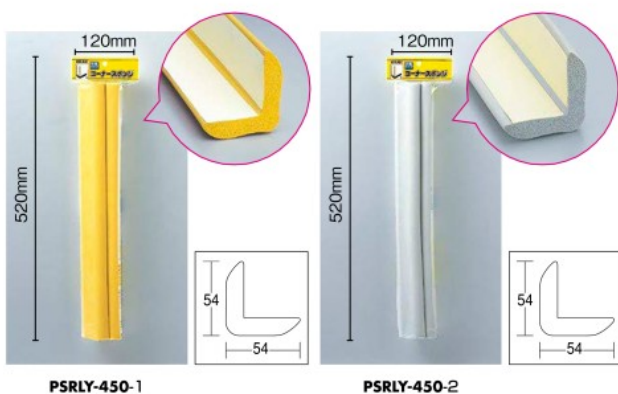

スポンジアングル

アングル型スポンジ
(粘着タイプ)

断面図	品番	参考上代	サイズ	カラー	入数	JAN
	SL203-450	オープン	約20×20×450mm	黒	5	4977720450834
	SL204-450	オープン	約20×20×450mm	緑	5	4977720450872
	SL205-450	オープン	約20×20×450mm	グレー	5	4977720450889
	SL206-450	オープン	約20×20×450mm	黄	5	4977720450896

アングル型スポンジ
(粘着タイプ)

断面図	品番	参考上代	サイズ	カラー	入数	JAN
	SRLY-450	オープン	約54×54×450mm	黄	5	4977720450803
	SRLY-452	オープン	約54×54×450mm	グレー	5	4977720450933
	SRLY-453	オープン	約54×54×450mm	黒	5	4977720450940
	SRLY-454	オープン	約54×54×450mm	緑	5	4977720450957
	SRLY-950	オープン	約54×54×900mm	黄	5	4977720450117
	SRLY-952	オープン	約54×54×900mm	グレー	5	4977720450124
	SRLY-953	オープン	約54×54×900mm	黒	5	4977720450131
	SRLY-954	オープン	約54×54×900mm	緑	5	4977720450148

材質：発泡ラバー (NBR)

壁・家具・駐車場などのかどにつけるだけでコーナースポンジがクッションの役割をし、ダメージをやわらげます。

駐車場の柱まわりや建物のコーナー等に取り付けます。目につきやすいトラ柄での注意喚起と、クッション性に優れたNBR製スポンジで衝撃をやわらげる、安全に配慮した保護材です。

コーナースポンジ (粘着タイプ)

品番	参考上代	サイズ	材質	1P入数	入数	備考
PSRLY-450-1	¥1,270	54mm×54mm×450mm	発泡ラバー	2	1	粘着付
PSRLY-450-2	¥1,270	54mm×54mm×450mm	発泡ラバー	2	1	粘着付

トラ柄スポンジプロテクター

品番	参考上代	サイズ	材質	1P入数	入数	備考
KSPT-455	オープン	約44mm×44mm×450mm	NBR発泡体	1	5	付属：両面テープ
KSPT-932	オープン	約34mm×34mm×900mm	NBR発泡体	1	5	付属：両面テープ
KSPT-945	オープン	約44mm×44mm×900mm	NBR発泡体	1	5	付属：両面テープ