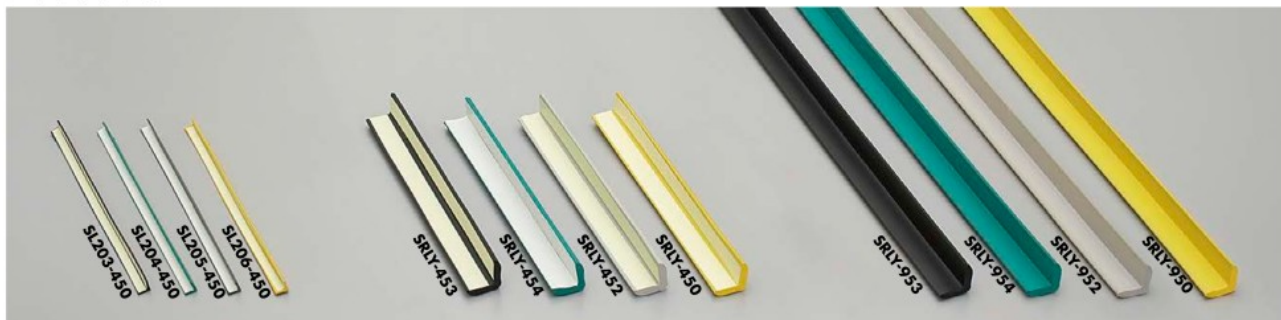

スポンジアングル

アングル型スポンジ
(粘着タイプ)

断面図	品番	参考上代	サイズ	カラー	入数	JAN
	SL203-450	オープン	約20×20×450mm	黒	5	4977720450834
	SL204-450	オープン	約20×20×450mm	緑	5	4977720450872
	SL205-450	オープン	約20×20×450mm	グレー	5	4977720450889
	SL206-450	オープン	約20×20×450mm	黄	5	4977720450896

アングル型スポンジ
(粘着タイプ)

断面図	品番	参考上代	サイズ	カラー	入数	JAN
	SRLY-450	オープン	約54×54×450mm	黄	5	4977720450803
	SRLY-452	オープン	約54×54×450mm	グレー	5	4977720450933
	SRLY-453	オープン	約54×54×450mm	黒	5	4977720450940
	SRLY-454	オープン	約54×54×450mm	緑	5	4977720450957
	SRLY-950	オープン	約54×54×900mm	黄	5	4977720450117
	SRLY-952	オープン	約54×54×900mm	グレー	5	4977720450124
	SRLY-953	オープン	約54×54×900mm	黒	5	4977720450131
	SRLY-954	オープン	約54×54×900mm	緑	5	4977720450148

材質：発泡ラバー (NBR)

壁・家具・駐車場などのかどにつけるだけでコーナースポンジがクッションの役割をし、ダメージをやわらげます。

駐車場の柱まわりや建物のコーナー等に取り付けます。目につきやすいトラ柄での注意喚起と、クッション性に優れたNBR製スポンジで衝撃をやわらげる、安全に配慮した保護材です。

コーナースポンジ (粘着タイプ)

品番	参考上代	サイズ	材質	1P入数	入数	備考
PSRLY-450-1	¥1,270	54mm×54mm×450mm	発泡ラバー	2	1	粘着付
PSRLY-450-2	¥1,270	54mm×54mm×450mm	発泡ラバー	2	1	粘着付

トラ柄スポンジプロテクター

品番	参考上代	サイズ	材質	1P入数	入数	備考
KSPT-455	オープン	約44mm×44mm×450mm	NBR発泡体	1	5	付属：両面テープ
KSPT-932	オープン	約34mm×34mm×900mm	NBR発泡体	1	5	付属：両面テープ
KSPT-945	オープン	約44mm×44mm×900mm	NBR発泡体	1	5	付属：両面テープ