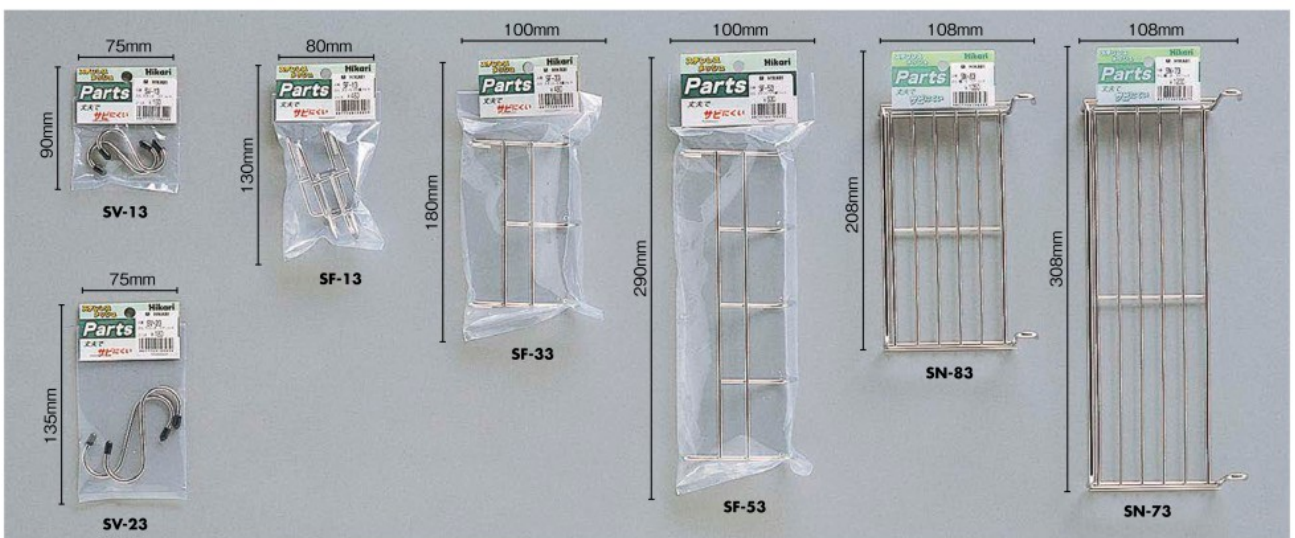

パンチングボード・
インテリアメッシュ

パンチングボード・
パーツ

インテリアメッシュ・
パーツ

形状及び
価格表

使用例

線径…枠5φmm、メッシュ部2.5φmm ※ネット部は50mmピッチです。

品番	品名	サイズ	参考上代	入数
SJ454-1	ステンレスメッシュパネル	450mm×450mm	オープン	3
SJ634-1	ステンレスメッシュパネル	600mm×300mm	オープン	3
SJ644-1	ステンレスメッシュパネル	600mm×450mm	オープン	3
SJ944-1	ステンレスメッシュパネル	900mm×450mm	オープン	3
SJ964-1	ステンレスメッシュパネル	900mm×600mm	オープン	3
SJ1564-1	ステンレスメッシュパネル	1500mm×600mm	オープン	3

パーツ類の形状・価格表はP.184をご覧ください。

品番	品名	サイズ	参考上代	入数	1P入数
SV-13	ステンレスSカン 小	50mm×3.2mm×25mm	オープン	5	2
SV-23	ステンレスSカン 大	75mm×3.2mm×30mm	オープン	5	2
SF-13	ステンレス1連フック	77mm×28mm×50mm	オープン	5	2
SF-33	ステンレス3連フック	77mm×116mm×50mm	オープン	5	1
SF-53	ステンレス5連フック	77mm×216mm×50mm	オープン	5	1
SN-73	ステンレス棚 大	68mm×270mm×105mm	オープン	3	1
SN-83	ステンレス棚 小	68mm×170mm×105mm	オープン	3	1