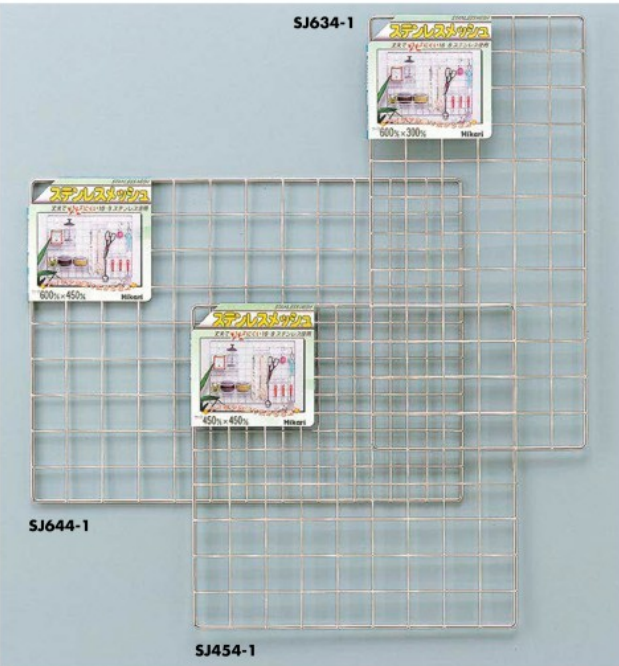

パンチングボード・
インテリアメッシュ

パンチングボード・
パーツ

インテリアメッシュ・
パーツ

形状及び
価格表

使用例

線径…枠5φmm、メッシュ部2.5φmm ※ネット部は50mmピッチです。

品番	品名	サイズ	参考上代	入数
SJ454-1	ステンレスメッシュパネル	450mm×450mm	オープン	3
SJ634-1	ステンレスメッシュパネル	600mm×300mm	オープン	3
SJ644-1	ステンレスメッシュパネル	600mm×450mm	オープン	3
SJ944-1	ステンレスメッシュパネル	900mm×450mm	オープン	3
SJ964-1	ステンレスメッシュパネル	900mm×600mm	オープン	3
SJ1564-1	ステンレスメッシュパネル	1500mm×600mm	オープン	3

パーツ類の形状・価格表はP.184をご覧ください。

品番	品名	サイズ	参考上代	入数	1P入数
SV-13	ステンレスSカン 小	50mm×3.2mm×25mm	オープン	5	2
SV-23	ステンレスSカン 大	75mm×3.2mm×30mm	オープン	5	2
SF-13	ステンレス1連フック	77mm×28mm×50mm	オープン	5	2
SF-33	ステンレス3連フック	77mm×116mm×50mm	オープン	5	1
SF-53	ステンレス5連フック	77mm×216mm×50mm	オープン	5	1
SN-73	ステンレス棚 大	68mm×270mm×105mm	オープン	3	1
SN-83	ステンレス棚 小	68mm×170mm×105mm	オープン	3	1