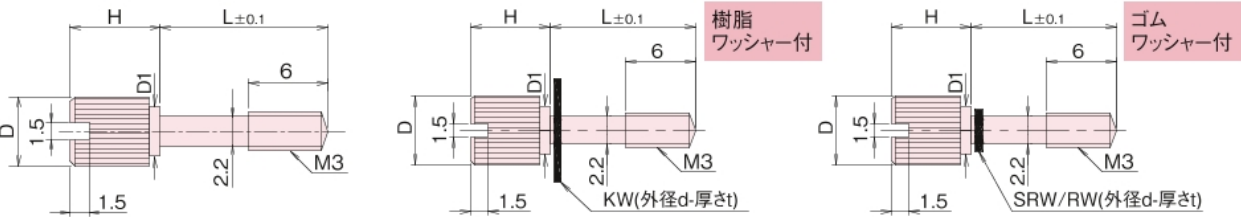

NB-F/F-N/F-SR/F-R

●黄銅 ローレットツマミ (スリ割・段付・胴細) ●Brass knurled screw ●黄銅 直紋花

RoHS対応製品

仕様

- 1 黄銅 スペーサー ●ローレットツマミ
  - ・材質 / 快削黄銅 (C3604BD) カドミウム含有量75ppm未満
  - ・処理 / ニッケルメッキ (Ni)
- 2 ジュラコン スペーサー ●ナイロンワッシャー (KW)
  - ・材質 / ナイロン66
  - ・色 / 半透明
  - ・熱変形温度 / 1.82MPa...75℃
  - ・UL規格 / UL94V-2 (材料)
- 3 ステンレス スペーサー ●シリコンゴムワッシャー (SRW)
  - ・材質 / シリコンゴム
  - ・色 / 半透明
  - ・硬度 / 50° (デュロメータタイプA)、49° (IRHD 参考値)
- 4 スチール スペーサー ●NBRワッシャー (RW)
  - ・材質 / NBR
  - ・色 / 黒
  - ・硬度 / 70° (デュロメータタイプA)、63° (IRHD 参考値)
- 5 PPS スペーサー
- 6 PBT スペーサー
- 7 エコ スペーサー
- 8 アルミ スペーサー
- 9 ベーク スペーサー
- 10 ナイロン/樹脂 スペーサー
- 11 ピーク スペーサー
- 12 ABS スペーサー
- 13 LED取付 スペーサー
- 14 D-Sub取付 スペーサー
- 15 PTFE スペーサー
- 16 セラミック/ガラス スペーサー
- 17 チタン スペーサー
- 18 ボリカーボネート スペーサー
- 19 ガラエポ スペーサー
- 20 樹脂 ワッシャー
- 21 ゴム ワッシャー
- 22 金属 ワッシャー
- 23 樹脂 プッシュ
- 24 樹脂ネジ/ボルト/ナット/ワッシャー
- 25 金属ネジ/ボルト/ナット/ワッシャー
- 26 ビンヘッダー丸ピン
- 26 ビンヘッダー角ピン
- 27 基板用端子
- 28 インサートナット
- 29 ローレットツマミ/ナット
- 30 精密シャフト
- 31 全ネジ
- 32 光ファイバー保護チューブ
- 33 ばねポスト

NB-300F/F-N/F-SR/F-R

(スリ割・段付・胴細)

ニッケルメッキ

ワッシャー無		樹脂ワッシャー付 (ナイロン)		ゴムワッシャー付 (シリコンゴム)		ゴムワッシャー付 (NBR)				
D	D1	H	L	品番	KW d-t	品番	SRW d-t	品番	RW d-t	品番
6		6	10	NB-310BF	8-0.8	NB-310BF-N	4.8-1.0	NB-310BF-SR	4.8-1.0	NB-310BF-R
			12	NB-312BF		NB-312BF-N		NB-312BF-SR		NB-312BF-R
			15	NB-315BF		NB-315BF-N		NB-315BF-SR		NB-315BF-R
			18	NB-318BF		NB-318BF-N		NB-318BF-SR		NB-318BF-R
			20	NB-320BF		NB-320BF-N		NB-320BF-SR		NB-320BF-R
			25	NB-325BF		NB-325BF-N		NB-325BF-SR		NB-325BF-R
			30	NB-330BF		NB-330BF-N		NB-330BF-SR		NB-330BF-R
			10	NB-310IF		NB-310IF-N		NB-310IF-SR		NB-310IF-R
			12	NB-312IF		NB-312IF-N		NB-312IF-SR		NB-312IF-R
			15	NB-315IF		NB-315IF-N		NB-315IF-SR		NB-315IF-R
8		8	18	NB-318IF	NB-318IF-N	NB-318IF-SR	NB-318IF-R			
			20	NB-320IF	NB-320IF-N	NB-320IF-SR	NB-320IF-R			
			25	NB-325IF	NB-325IF-N	NB-325IF-SR	NB-325IF-R			
			30	NB-330IF	NB-330IF-N	NB-330IF-SR	NB-330IF-R			
			10	NB-310CF	NB-310CF-N	NB-310CF-SR	NB-310CF-R			
			12	NB-312CF	NB-312CF-N	NB-312CF-SR	NB-312CF-R			
			15	NB-315CF	NB-315CF-N	NB-315CF-SR	NB-315CF-R			
			18	NB-318CF	NB-318CF-N	NB-318CF-SR	NB-318CF-R			
			20	NB-320CF	NB-320CF-N	NB-320CF-SR	NB-320CF-R			
			25	NB-325CF	NB-325CF-N	NB-325CF-SR	NB-325CF-R			
8		8	30	NB-330CF	NB-330CF-N	NB-330CF-SR	NB-330CF-R			
			10	NB-310KF	NB-310KF-N	NB-310KF-SR	NB-310KF-R			
			12	NB-312KF	NB-312KF-N	NB-312KF-SR	NB-312KF-R			
			15	NB-315KF	NB-315KF-N	NB-315KF-SR	NB-315KF-R			
			18	NB-318KF	NB-318KF-N	NB-318KF-SR	NB-318KF-R			
			20	NB-320KF	NB-320KF-N	NB-320KF-SR	NB-320KF-R			
			25	NB-325KF	NB-325KF-N	NB-325KF-SR	NB-325KF-R			
			30	NB-330KF	NB-330KF-N	NB-330KF-SR	NB-330KF-R			
			10	NB-310DF	NB-310DF-N	NB-310DF-SR	NB-310DF-R			
			12	NB-312DF	NB-312DF-N	NB-312DF-SR	NB-312DF-R			
6		10	15	NB-315DF	NB-315DF-N	NB-315DF-SR	NB-315DF-R			
			18	NB-318DF	NB-318DF-N	NB-318DF-SR	NB-318DF-R			
			20	NB-320DF	NB-320DF-N	NB-320DF-SR	NB-320DF-R			
			25	NB-325DF	NB-325DF-N	NB-325DF-SR	NB-325DF-R			
			30	NB-330DF	NB-330DF-N	NB-330DF-SR	NB-330DF-R			

ご注文個数 50個~