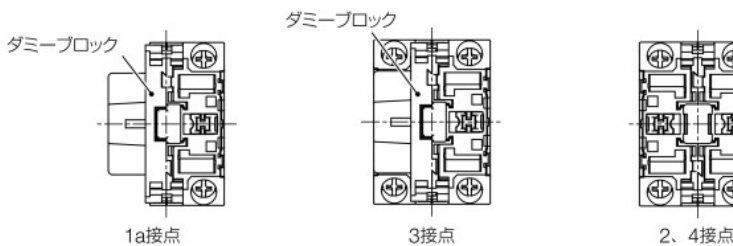

押ボタンスイッチ

販売単位：1個

品名・外観	動作	接点構成	形番 (ご注文形番)	ボタン色 指定記号	外形寸法図 (単位：mm)
平形 ABW1形 AOW1形  	モメンタリ形	1a	ABW110※	B G R Y S W	
		1b	ABW101※		
		1a-1b	ABW111※		
		2a	ABW120※		
		2b	ABW102※		
		2a-2b	ABW122※		
	オルタネイト形	1a	AOW110※		
		1b	AOW101※		
		1a-1b	AOW111※		
		2a	AOW120※		
		2b	AOW102※		
		2a-2b	AOW122※		
突形 ABW2形 AOW2形  	モメンタリ形	1a	ABW210※	B G R Y S W	
		1b	ABW201※		
		1a-1b	ABW211※		
		2a	ABW220※		
		2b	ABW202※		
		2a-2b	ABW222※		
	オルタネイト形	1a	AOW210※		
		1b	AOW201※		
		1a-1b	AOW211※		
		2a	AOW220※		
		2b	AOW202※		
		2a-2b	AOW222※		
突形フルガード付 ABFW2形 AOFW2形  	モメンタリ形	1a	ABFW210※	B G R Y S W	
		1b	ABFW201※		
		1a-1b	ABFW211※		
		2a	ABFW220※		
		2b	ABFW202※		
		2a-2b	ABFW222※		
	オルタネイト形	1a	AOFW210※		
		1b	AOFW201※		
		1a-1b	AOFW211※		
		2a	AOFW220※		
		2b	AOFW202※		
		2a-2b	AOFW222※		
中形 (φ29ボタン) ABW3形 AOW3形  	モメンタリ形	1a	ABW310※	B G R Y S W	
		1b	ABW301※		
		1a-1b	ABW311※		
		2a	ABW320※		
		2b	ABW302※		
		2a-2b	ABW322※		
	オルタネイト形	1a	AOW310※		
		1b	AOW301※		
		1a-1b	AOW311※		
		2a	AOW320※		
		2b	AOW302※		
		2a-2b	AOW322※		

- ※ (色記号)：B (黒)、G (緑)、R (赤)、Y (黄)、S (青)、W (白)
- 丸リング (金属製) = アルミ地色

- 接点構成が1接点および3接点のユニットにはダミーブロックが組み込まれています。
- 記載以外の接点構成および金接点に際しては **B-235** をご覧ください。
- 押ボタンスイッチ = 端子ねじ：M3.5

□ スイッチ裏面図 (非照光スイッチ共通)

- 1b接点の場合はコンタクトブロックの位置が左右入れ替わります。
- 配線については **B-267** をご覧ください。
- 端子カバー：一体形