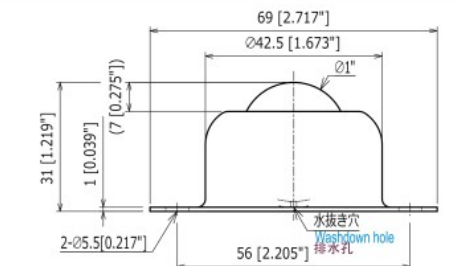

## IA-38R

ボールサイズ	Ball Size	球的大小	: $\phi$ 1-1/2" (38.1 mm)
自重	Product Weight	自重	: 0.52 kg/ 5.1 N/ 1.1 lbs
使用荷重	Load Capacity	使用荷重	: 250 kgf/ 2450 N/ 551 lbf
本体	Body	本体	: AC7A
メインボール	Main Ball	主球	: SUS440C
サブボール	Small Balls	小球	: SUS440C
ボール受け	Support Cup	受皿	: SUS440C

## IM-16

ボールサイズ	Ball Size	球的大小	: $\phi$ 5/8" (15.88 mm)
自重	Product Weight	自重	: 0.043 kg/ 0.421 N/ 0.09 lbs
使用荷重	Load Capacity	使用荷重	: 8 kgf/ 78.4 N/ 18 lbf
本体	Body	本体	: SPC
メインボール	Main Ball	主球	: S15CK
サブボール	Small Balls	小球	: SUJ2
ボール受け	Support Cup	受皿	: SPC

## IM-25

ボールサイズ	Ball Size	球的大小	: $\phi$ 1" (25.4 mm)
自重	Product Weight	自重	: 0.145 kg/ 1.42 N/ 0.32 lbs
使用荷重	Load Capacity	使用荷重	: 30 kgf/ 294 N/ 66 lbf
本体	Body	本体	: SPC
メインボール	Main Ball	主球	: S15CK
サブボール	Small Balls	小球	: SUJ2
ボール受け	Support Cup	受皿	: SPC