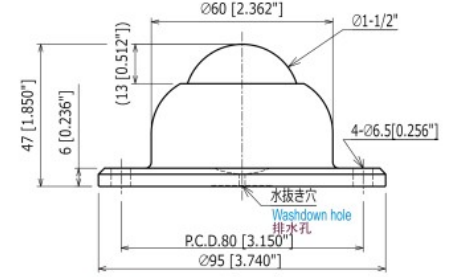

## IA-38

ボールサイズ	Ball Size	球的大小	: $\phi$ 1-1/2" (38.1 mm)
自重	Product Weight	自重	: 0.41 kg/ 4.02 N/ 0.9 lbs
使用荷重	Load Capacity	使用荷重	: 50 kgf/ 490 N/ 110 lbf
本体	Body	本体	: AC7A
メインボール	Main Ball	主球	: SUS440C
サブボール	Small Balls	小球	: SUS440C
ボール受け	Support Cup	受皿	: SUS420J2

## IA-19R

ボールサイズ	Ball Size	球的大小	: $\phi$ 3/4" (19.05 mm)
自重	Product Weight	自重	: 0.15 kg/ 1.47 N/ 0.33 lbs
使用荷重	Load Capacity	使用荷重	: 100 kgf/ 980 N/ 221 lbf
本体	Body	本体	: AC7A
メインボール	Main Ball	主球	: SUS440C
サブボール	Small Balls	小球	: SUS440C
ボール受け	Support Cup	受皿	: SUS440C

## IA-25R

ボールサイズ	Ball Size	球的大小	: $\phi$ 1" (25.4 mm)
自重	Product Weight	自重	: 0.24 kg/ 2.35 N/ 0.53 lbs
使用荷重	Load Capacity	使用荷重	: 150 kgf/ 1470 N/ 331 lbf
本体	Body	本体	: AC7A
メインボール	Main Ball	主球	: SUS440C
サブボール	Small Balls	小球	: SUS440C
ボール受け	Support Cup	受皿	: SUS440C

## IA-38R

ボールサイズ	Ball Size	球的大小	: $\phi$ 1-1/2" (38.1 mm)
自重	Product Weight	自重	: 0.52 kg/ 5.1 N/ 1.1 lbs
使用荷重	Load Capacity	使用荷重	: 250 kgf/ 2450 N/ 551 lbf
本体	Body	本体	: AC7A
メインボール	Main Ball	主球	: SUS440C
サブボール	Small Balls	小球	: SUS440C
ボール受け	Support Cup	受皿	: SUS440C