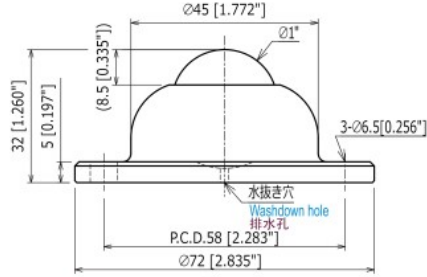

## IA-38

ボールサイズ	Ball Size	球的大小	: $\phi$ 1-1/2" (38.1 mm)
自重	Product Weight	自重	: 0.41 kg/ 4.02 N/ 0.9 lbs
使用荷重	Load Capacity	使用荷重	: 50 kgf/ 490 N/ 110 lbf
本体	Body	本体	: AC7A
メインボール	Main Ball	主球	: SUS440C
サブボール	Small Balls	小球	: SUS440C
ボール受け	Support Cup	受皿	: SUS420J2

## IA-19R

ボールサイズ	Ball Size	球的大小	: $\phi$ 3/4" (19.05 mm)
自重	Product Weight	自重	: 0.15 kg/ 1.47 N/ 0.33 lbs
使用荷重	Load Capacity	使用荷重	: 100 kgf/ 980 N/ 221 lbf
本体	Body	本体	: AC7A
メインボール	Main Ball	主球	: SUS440C
サブボール	Small Balls	小球	: SUS440C
ボール受け	Support Cup	受皿	: SUS440C

## IA-25R

ボールサイズ	Ball Size	球的大小	: $\phi$ 1" (25.4 mm)
自重	Product Weight	自重	: 0.24 kg/ 2.35 N/ 0.53 lbs
使用荷重	Load Capacity	使用荷重	: 150 kgf/ 1470 N/ 331 lbf
本体	Body	本体	: AC7A
メインボール	Main Ball	主球	: SUS440C
サブボール	Small Balls	小球	: SUS440C
ボール受け	Support Cup	受皿	: SUS440C

## IA-38R

ボールサイズ	Ball Size	球的大小	: $\phi$ 1-1/2" (38.1 mm)
自重	Product Weight	自重	: 0.52 kg/ 5.1 N/ 1.1 lbs
使用荷重	Load Capacity	使用荷重	: 250 kgf/ 2450 N/ 551 lbf
本体	Body	本体	: AC7A
メインボール	Main Ball	主球	: SUS440C
サブボール	Small Balls	小球	: SUS440C
ボール受け	Support Cup	受皿	: SUS440C