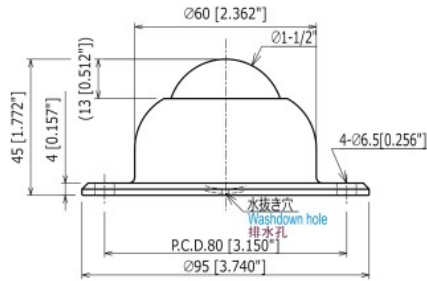

## IA-38

ボールサイズ	Ball Size	球的大小	: $\phi$ 1-1/2" (38.1 mm)
自重	Product Weight	自重	: 0.41 kg/ 4.02 N/ 0.9 lbs
使用荷重	Load Capacity	使用荷重	: 50 kgf/ 490 N/ 110 lbf
本体	Body	本体	: AC7A
メインボール	Main Ball	主球	: SUS440C
サブボール	Small Balls	小球	: SUS440C
ボール受け	Support Cup	受皿	: SUS420J2

## IA-19R

ボールサイズ	Ball Size	球的大小	: $\phi$ 3/4" (19.05 mm)
自重	Product Weight	自重	: 0.15 kg/ 1.47 N/ 0.33 lbs
使用荷重	Load Capacity	使用荷重	: 100 kgf/ 980 N/ 221 lbf
本体	Body	本体	: AC7A
メインボール	Main Ball	主球	: SUS440C
サブボール	Small Balls	小球	: SUS440C
ボール受け	Support Cup	受皿	: SUS440C

## IA-25R

ボールサイズ	Ball Size	球的大小	: $\phi$ 1" (25.4 mm)
自重	Product Weight	自重	: 0.24 kg/ 2.35 N/ 0.53 lbs
使用荷重	Load Capacity	使用荷重	: 150 kgf/ 1470 N/ 331 lbf
本体	Body	本体	: AC7A
メインボール	Main Ball	主球	: SUS440C
サブボール	Small Balls	小球	: SUS440C
ボール受け	Support Cup	受皿	: SUS440C

## IA-38R

ボールサイズ	Ball Size	球的大小	: $\phi$ 1-1/2" (38.1 mm)
自重	Product Weight	自重	: 0.52 kg/ 5.1 N/ 1.1 lbs
使用荷重	Load Capacity	使用荷重	: 250 kgf/ 2450 N/ 551 lbf
本体	Body	本体	: AC7A
メインボール	Main Ball	主球	: SUS440C
サブボール	Small Balls	小球	: SUS440C
ボール受け	Support Cup	受皿	: SUS440C