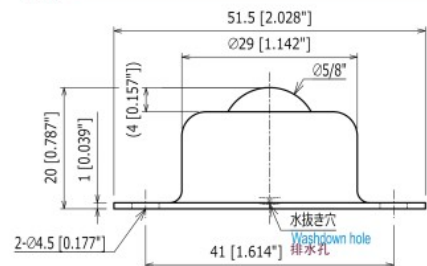

## IA-25R

ボールサイズ	Ball Size	球的大小	: $\phi$ 1" (25.4 mm)
自重	Product Weight	自重	: 0.24 kg/ 2.35 N/ 0.53 lbs
使用荷重	Load Capacity	使用荷重	: 150 kgf/ 1470 N/ 331 lbf
本体	Body	本体	: AC7A
メインボール	Main Ball	主球	: SUS440C
サブボール	Small Balls	小球	: SUS440C
ボール受け	Support Cup	受皿	: SUS440C

## IA-38R

ボールサイズ	Ball Size	球的大小	: $\phi$ 1-1/2" (38.1 mm)
自重	Product Weight	自重	: 0.52 kg/ 5.1 N/ 1.1 lbs
使用荷重	Load Capacity	使用荷重	: 250 kgf/ 2450 N/ 551 lbf
本体	Body	本体	: AC7A
メインボール	Main Ball	主球	: SUS440C
サブボール	Small Balls	小球	: SUS440C
ボール受け	Support Cup	受皿	: SUS440C

## IM-16

ボールサイズ	Ball Size	球的大小	: $\phi$ 5/8" (15.88 mm)
自重	Product Weight	自重	: 0.043 kg/ 0.421 N/ 0.09 lbs
使用荷重	Load Capacity	使用荷重	: 8 kgf/ 78.4 N/ 18 lbf
本体	Body	本体	: SPC
メインボール	Main Ball	主球	: S15CK
サブボール	Small Balls	小球	: SUJ2
ボール受け	Support Cup	受皿	: SPC

## IM-25

ボールサイズ	Ball Size	球的大小	: $\phi$ 1" (25.4 mm)
自重	Product Weight	自重	: 0.145 kg/ 1.42 N/ 0.32 lbs
使用荷重	Load Capacity	使用荷重	: 30 kgf/ 294 N/ 66 lbf
本体	Body	本体	: SPC
メインボール	Main Ball	主球	: S15CK
サブボール	Small Balls	小球	: SUJ2
ボール受け	Support Cup	受皿	: SPC