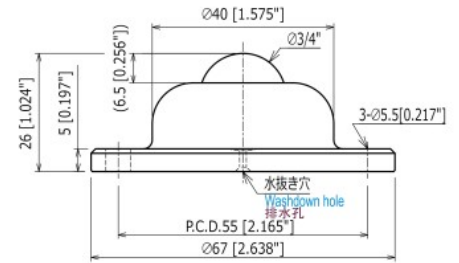

## IA-38

ボールサイズ	Ball Size	球的大小	: $\phi$ 1-1/2" (38.1 mm)
自重	Product Weight	自重	: 0.41 kg/ 4.02 N/ 0.9 lbs
使用荷重	Load Capacity	使用荷重	: 50 kgf/ 490 N/ 110 lbf
本体	Body	本体	: AC7A
メインボール	Main Ball	主球	: SUS440C
サブボール	Small Balls	小球	: SUS440C
ボール受け	Support Cup	受皿	: SUS420J2

## IA-19R

ボールサイズ	Ball Size	球的大小	: $\phi$ 3/4" (19.05 mm)
自重	Product Weight	自重	: 0.15 kg/ 1.47 N/ 0.33 lbs
使用荷重	Load Capacity	使用荷重	: 100 kgf/ 980 N/ 221 lbf
本体	Body	本体	: AC7A
メインボール	Main Ball	主球	: SUS440C
サブボール	Small Balls	小球	: SUS440C
ボール受け	Support Cup	受皿	: SUS440C

## IA-25R

ボールサイズ	Ball Size	球的大小	: $\phi$ 1" (25.4 mm)
自重	Product Weight	自重	: 0.24 kg/ 2.35 N/ 0.53 lbs
使用荷重	Load Capacity	使用荷重	: 150 kgf/ 1470 N/ 331 lbf
本体	Body	本体	: AC7A
メインボール	Main Ball	主球	: SUS440C
サブボール	Small Balls	小球	: SUS440C
ボール受け	Support Cup	受皿	: SUS440C

## IA-38R

ボールサイズ	Ball Size	球的大小	: $\phi$ 1-1/2" (38.1 mm)
自重	Product Weight	自重	: 0.52 kg/ 5.1 N/ 1.1 lbs
使用荷重	Load Capacity	使用荷重	: 250 kgf/ 2450 N/ 551 lbf
本体	Body	本体	: AC7A
メインボール	Main Ball	主球	: SUS440C
サブボール	Small Balls	小球	: SUS440C
ボール受け	Support Cup	受皿	: SUS440C