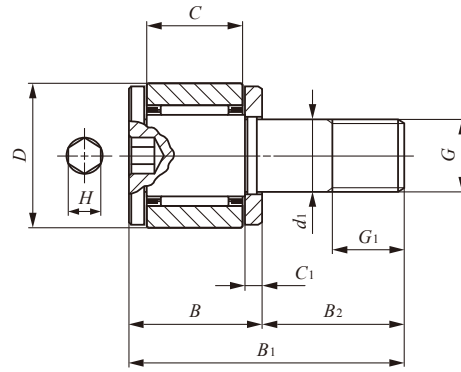

ミニチュアカムフォロア **保持器付き・六角穴付き**  
**総ころ・六角穴付き**

CFS

スタッド径2-6mm

スタッド径 mm	呼び番号		質量 (参考) g	主要寸法 mm					
	保持器付き	総ころ		D	C	d <sub>1</sub>	G	G <sub>1</sub>	B
2	CFS 2	—	0.6	4.5	2.5	2	M2 ×0.4	2	4
	—	CFS 2 V	0.6	4.5	2.5	2	M2 ×0.4	2	4
2.5	CFS 2.5	—	1	5	3	2.5	M2.5×0.45	2.5	4.5
	—	CFS 2.5 V	1	5	3	2.5	M2.5×0.45	2.5	4.5
3	CFS 3	—	2	6	4	3	M3 ×0.5	3	5.5
	—	CFS 3 V	2	6	4	3	M3 ×0.5	3	5.5
4	CFS 4	—	4	8	5	4	M4 ×0.7	4	7
	—	CFS 4 V	4	8	5	4	M4 ×0.7	4	7
5	CFS 5	—	7	10	6	5	M5 ×0.8	5	8
	—	CFS 5 V	7	10	6	5	M5 ×0.8	5	8
6	CFS 6	—	13	12	7	6	M6 ×1	6	9.5
	—	CFS 6 V	13	12	7	6	M6 ×1	6	9.5

- 備考1. 油穴はありません。  
 2. グリースを封入しています。