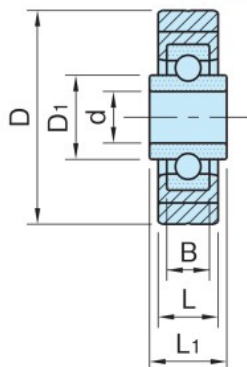

CTG-BR

ウレタンローラー(軽荷重タイプ)

標準 在庫品

CTG-BR
(ツバ無しタイプ)

CTG-BR-D
(両ツバタイプ)

CTG-BR
(ツバ無しタイプ)

CTG-BR-D
(両ツバタイプ)

★One Point
軽荷重仕様
走行音が静かです

本体	ベアリング
ポリウレタン ショアA95 ブラック	スチール 両ゴムシール

CTG-BR (ツバ無しタイプ)

品番	D	L	d	D ₁	B	ベアリング 品番	質量 (g)	適用する ローラーピン
CTG-BR20	20	8	6	8.6	5	696-2RS	5	RLP0605
CTG-BR25	25	9		10.3	6	626-2RS	10	RLP0606
CTG-BR30	30	11	8	12	7	608-2RS	17	RLP0807
CTG-BR35	35			20				
CTG-BR40	40	12	10	14	8	6000-2RS	30	RLP1008
CTG-BR45	45	14	12	16.8	10	6201-2RS	50	RLP1210
CTG-BR50	50			56				
CTG-BR55	55	15	15	20	11	6202-2RS	70	RLP1511
CTG-BR60	60			77				

CTG-BR-D (両ツバタイプ)

品番	D	L	d	D ₁	L ₁	B	特殊ベアリング タイプ	質量 (g)	適用する ローラーピン
CTG-BR20D	20	8	6	8.6	11	5	696-2RS	7	RLP0611
CTG-BR25D	25	9		-0.02	9.3	12	6	626-2RS	
CTG-BR30D	30	11	8	12	15	7	608-2RS	21	RLP0813
CTG-BR35D	35			-0.04	24				
CTG-BR40D	40	12	10	14	16	8	6000-2RS	34	RLP1016
CTG-BR45D	45	14	12	18.3	18	10	6201-2RS	60	RLP1216
CTG-BR50D	50			66					
CTG-BR55D	55	15	15	21.6	19	11	6202-2RS	82	RLP1517
CTG-BR60D	60			90					