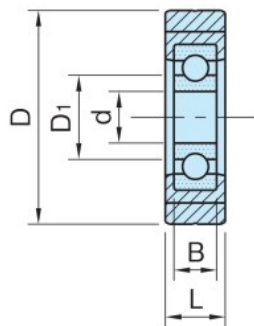

CTG-BR

ウレタンローラー(軽荷重タイプ)

標準 在庫品

CTG-BR
(ツバ無しタイプ)

CTG-BR-D
(両ツバタイプ)

CTG-BR
(ツバ無しタイプ)

CTG-BR-D
(両ツバタイプ)

★One Point
軽荷重仕様
走行音が静かです

本体	ベアリング
ポリウレタン ショアA95 ブラック	スチール 両ゴムシール

CTG-BR (ツバ無しタイプ)

品番	D	L	d	D ₁	B	ベアリング 品番	質量 (g)	適用する ローラーピン
CTG-BR20	20	8	6	8.6	5	696-2RS	5	RLP0605
CTG-BR25	25	9		10.3	6	626-2RS	10	RLP0606
CTG-BR30	30	11	8	12	7	608-2RS	17	RLP0807
CTG-BR35	35			20				
CTG-BR40	40	12	10	14	8	6000-2RS	30	RLP1008
CTG-BR45	45	14	12	16.8	10	6201-2RS	50	RLP1210
CTG-BR50	50			56				
CTG-BR55	55	15	15	20	11	6202-2RS	70	RLP1511
CTG-BR60	60			77				

CTG-BR-D (両ツバタイプ)

品番	D	L	d	D ₁	L ₁	B	特殊ベアリング タイプ	質量 (g)	適用する ローラーピン
CTG-BR20D	20	8	6	8.6	11	5	696-2RS	7	RLP0611
CTG-BR25D	25	9		-0.02	9.3	12	6	626-2RS	
CTG-BR30D	30	11	8	12	15	7	608-2RS	21	RLP0813
CTG-BR35D	35			-0.04	24				
CTG-BR40D	40	12	10	14	16	8	6000-2RS	34	RLP1016
CTG-BR45D	45	14	12	18.3	18	10	6201-2RS	60	RLP1216
CTG-BR50D	50			66					
CTG-BR55D	55	15	15	21.6	19	11	6202-2RS	82	RLP1517
CTG-BR60D	60			90					