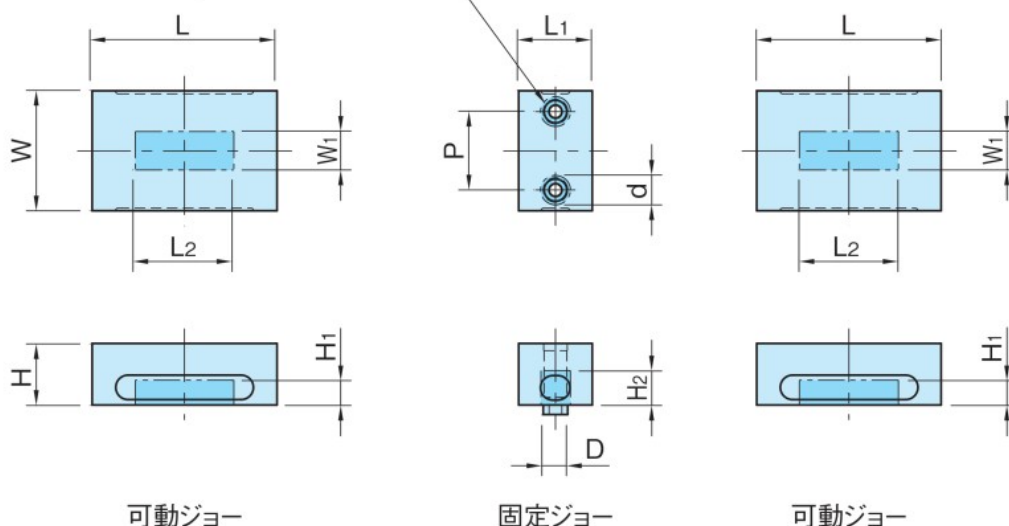

## デュアルステーション ジョーセット

標準  
在庫品

CHICK

本体

A7075  
ナチュラル

M 六角穴付きボルト用

=セルフカット不可範囲

品番	W	L	H	W <sub>1</sub>	L <sub>1</sub>	L <sub>2</sub>	H <sub>1</sub>	H <sub>2</sub>	P	D	d	M	質量 (kg)	適用本体サイズ
SQL0520-DS05	49	75	25	29	36	55	14	10.5	32	10	15	M 5	0.73	0520
SQL0525-DS05					76								0.87	0525
SQL1030-DS10	99	105	40	42	70	70	17	17	70	14	18	M 8	2.83	1030
SQL1030-DS15	148				4.95									
SQL1040-DS10	99	130	50	56	110	90	21	20	100	18	20	M10	3.6	1040
SQL1040-DS15	148				6.13									
SQL1540-DS15	148	135	50	56	100	90	21	20	100	18	20	M10	7.08	1540
SQL1540-DS20	198				9.74									
SQL1550-DS15	148	160	50	56	140	90	21	20	100	18	20	M10	8.32	1550
SQL1550-DS20	198				11.4									