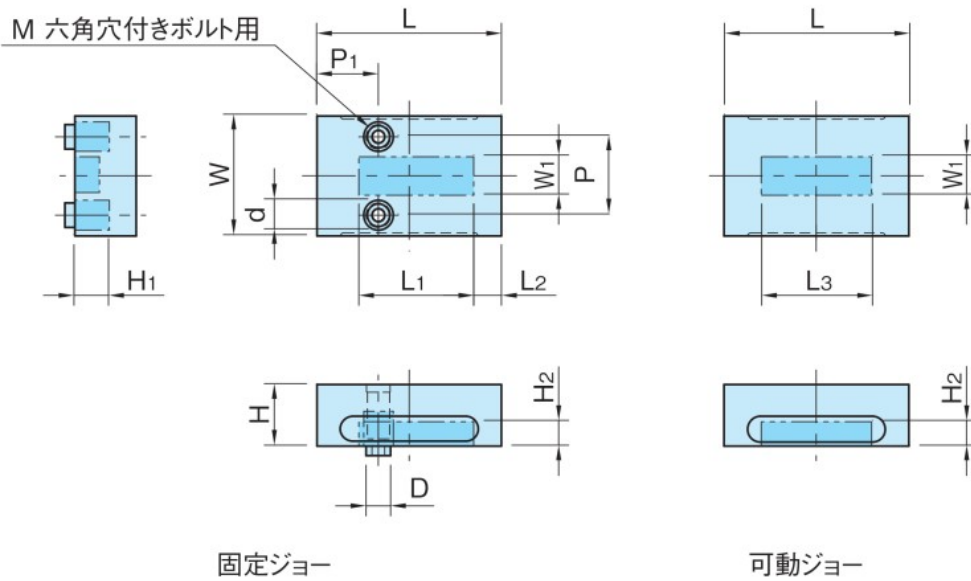

## シングルステーション ジョーセット

受注製作品

CHICK

本体

A7075  
ナチュラル

=セルフカット不可範囲

品番	W	L	H	W <sub>1</sub>	L <sub>1</sub>	L <sub>2</sub>	L <sub>3</sub>	H <sub>1</sub>	H <sub>2</sub>	P	P <sub>1</sub>	D	d	M	質量 (kg)	適用本体サイズ
SQL0520-SS05	49	75	25	29	53	7	55	10.5	14	32	25	10	15	M 5	0.5	0520, 0525
SQL1030-SS10	99	105	40	42	65	14	70	16	17	70	50	14	18	M 8	2.33	1030
SQL1030-SS15	148					3.48										
SQL1040-SS10	99	130	40	42	65	24	70	16	17	70	50	14	18	M 8	2.88	1040
SQL1040-SS15	148					4.31										
SQL1540-SS15	148	135	50	56	83	16	90	20	21	100	75	18	20	M10	5.59	1540
SQL1540-SS20	198					7.48										
SQL1550-SS15	148	160	50	56	83	29	90	20	21	100	75	18	20	M10	6.63	1550
SQL1550-SS20	198					8.87										