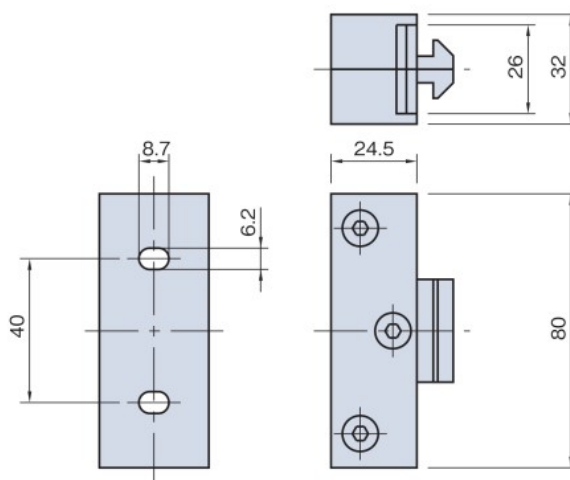

## バランスドア ガイド

BDG6

RoHS

|     |  |
|-----|--|
| 材質  | アセタール樹脂  |
| 質量  | 120g   |
| 付属品 | 専用座金 ……………1個<br>TナットST(品番TST6) ……1個<br>六角ナット M6 ……3個<br>六角穴付きボルト M6×1-25L ……3本<br>六角穴付きボタンボルト M6×1-25L ……………1本 |

Line8プロファイル専用です。

ドアパーツ

パネルパーツ

フットパーツ

工具

アクセサリ

直線スライド

直線スライド  
パーツ

技術データ