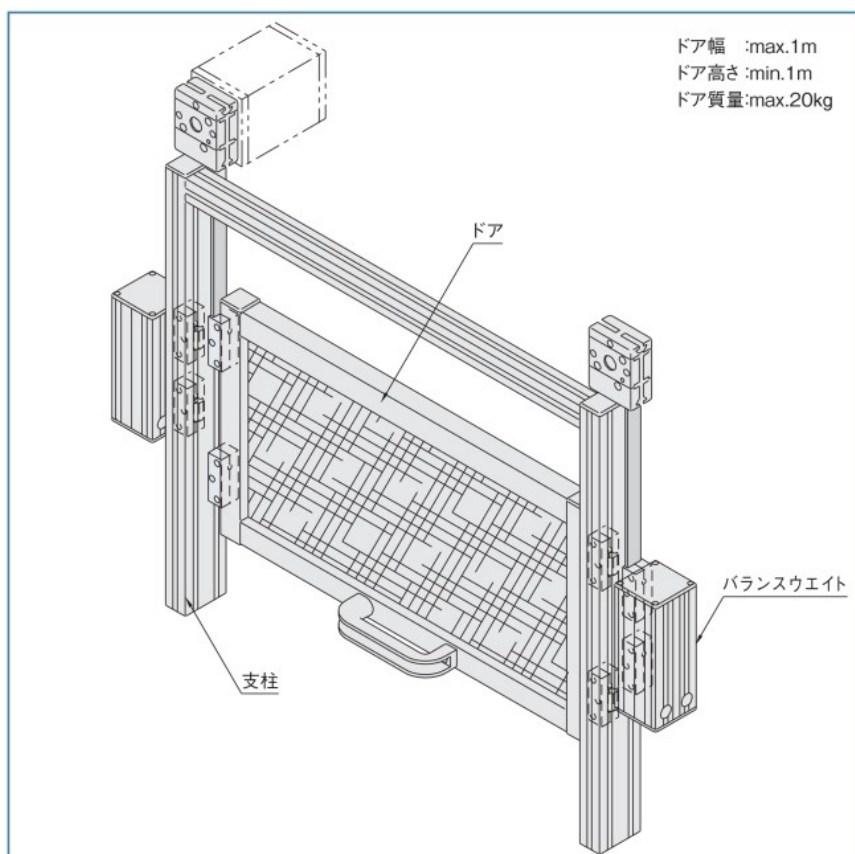

## バランスドア ガイド

BDG6

RoHS

|     |  |
|-----|--|
| 材質  | アセタール樹脂  |
| 質量  | 120g   |
| 付属品 | 専用座金 ……………1個<br>TナットST(品番TST6) ……1個<br>六角ナット M6 ……3個<br>六角穴付きボルト M6×1-25L ……3本<br>六角穴付きボタンボルト M6×1-25L ……………1本 |

Line8プロファイル専用です。

ドアパーツ

パネルパーツ

フットパーツ

工具

アクセサリ

直線スライド

直線スライド  
パーツ

技術データ