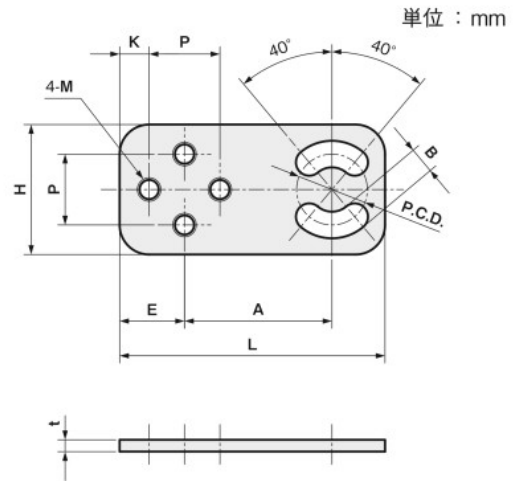

ストレート 旋回タイプ

材質
ステンレス SUS304

取付ピッチ	A	L	P	H	B	P.C.D.	K	E	M	t	重量(g)	SUS304	
												品番	価格(円)
M3-8P	20	35	8	16	3.4	8	4	8	M3×P0.5	1.5	6	FSK3SR020-08S	430
M3-12P	25	45	12	22	3.4	12	5	11	M3×P0.5	2	14	FSK3SR025-12S	500
M4-10P	25	44	10	20	4.5	10	5	10	M4×P0.7	2	12	FSK4SR025-10S	450
M4-12P	25	45	12	22	4.5	12	5	11	M4×P0.7	2	14	FSK4SR025-12S	450
M5-12P	30	52	12	24	5.5	12	6	12	M5×P0.8	2.5	21	FSK5SR030-12S	490
M5-18P	35	62	18	30	5.5	18	6	15	M5×P0.8	2.5	32	FSK5SR035-18S	540
M6-18P	35	64	18	32	6.6	18	7	16	M6×P1.0	2.5	35	FSK6SR035-18S	560
M6-30P	50	89	30	44	6.6	30	7	22	M6×P1.0	3	80	FSK6SR050-30S	560

シングルプレート

コンビネーション

センサスタンド

フレキシブル

技術資料

ストレート
タイプ

Lタイプ

Zタイプ

アングル

セットカラー用
ブラケット

センサレール

板ナット