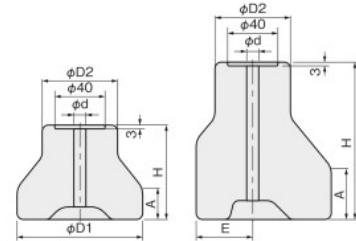

レベルング
プレートアジャスト
ボルト

締め付けナット

レベルング
フット

アンカータイプ

単位：mm

LPH-0710-H13
LPH-0710-H20LPH-1012-H13, 20, 24
LPH-1212-H20, 24
LPH-1515-H20, 24

丸型

角型

かさあげ型

材質／表面処理

鉄 FC250／ニッケルクロムメッキ

φD1	φD2	φd	H	A	E	重量(kg)	品番	価格(円)
100	60	13	75	25	—	2.7	LPH-0710-H13	4,540
100	60	20	76	25	—	2.7	LPH-0710-H20	4,540
120	60	13	100	30	45	4.4	LPH-1012-H13	6,240
120	60	20	100	30	45	4.4	LPH-1012-H20	6,240
120	60	24	100	30	45	4.4	LPH-1012-H24	6,240
125	60	20	125	40	45	6	LPH-1212-H20	8,660
125	60	24	125	40	45	6	LPH-1212-H24	8,660
150	70	20	150	50	55	10.3	LPH-1515-H20	12,950
150	70	24	150	50	55	10.3	LPH-1515-H24	12,950