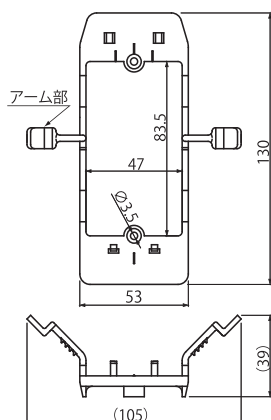

— スイッチ・コンセント用はさみ枠 —

スゴ枠

SUGO WAKU JRW

低コスト!

ボックスを使用しない工法のため経済的。

簡単施工!

アーム部で仮固定ができ、裏側に落ちません。
はめ込むだけの簡単施工。

ボックスレスで
取り付け簡単!

■ 材質：PVC / グレー色 ■ 適用壁厚さ：9.5mm~25mm

JRW-1 (1連用)

JRW-2 (2連用)

JRW-3 (3連用)

商品コード	品番	開口寸法(mm)		標準単価	梱包	出荷単位
		幅	高さ			
690-300-00010	JRW-1	54 ⁺⁵ ₋₀	95 ⁺⁵ ₋₀	オープン	100	10個
690-300-00020	JRW-2	100 ⁺⁵ ₋₀	95 ⁺⁵ ₋₀	オープン	60	10個
690-300-00030	JRW-3	145 ⁺⁵ ₋₀	95 ⁺⁵ ₋₀	オープン	40	10個