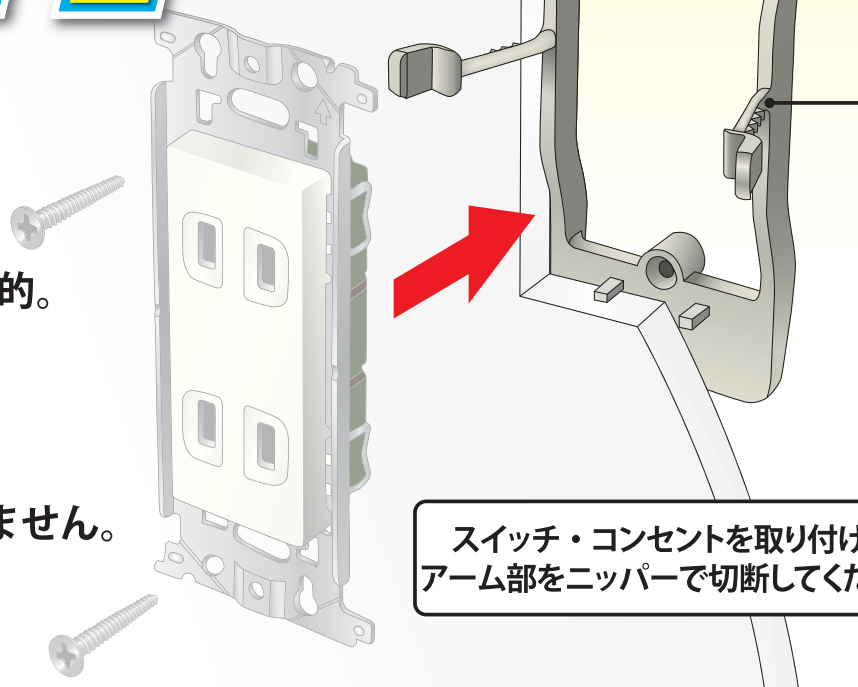

— スイッチ・コンセント用はさみ枠 —

スゴ枠

SUGO WAKU JRW

低コスト!

ボックスを使用しない工法のため経済的。

簡単施工!

アーム部で仮固定ができ、裏側に落ちません。
はめ込むだけの簡単施工。

ボックスレスで
取り付け簡単!

■ 材質：PVC / グレー色 ■ 適用壁厚さ：9.5mm~25mm

JRW-1 (1連用)

JRW-2 (2連用)

JRW-3 (3連用)

商品コード	品番	開口寸法(mm)		標準単価	梱包	出荷単位
		幅	高さ			
690-300-00010	JRW-1	54 ⁺⁵ ₋₀	95 ⁺⁵ ₋₀	オープン	100	10個
690-300-00020	JRW-2	100 ⁺⁵ ₋₀	95 ⁺⁵ ₋₀	オープン	60	10個
690-300-00030	JRW-3	145 ⁺⁵ ₋₀	95 ⁺⁵ ₋₀	オープン	40	10個