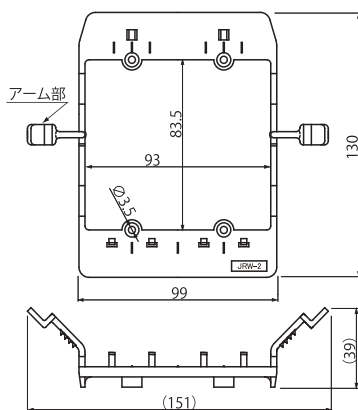

— スイッチ・コンセント用はさみ枠 —

スゴ枠

SUGO WAKU JRW

低コスト!

ボックスを使用しない工法のため経済的。

簡単施工!

アーム部で仮固定ができ、裏側に落ちません。
はめ込むだけの簡単施工。

ボックスレスで
取り付け簡単!

■ 材質：PVC / グレー色 ■ 適用壁厚さ：9.5mm~25mm

JRW-1 (1連用)

JRW-2 (2連用)

JRW-3 (3連用)

商品コード	品番	開口寸法(mm)		標準単価	梱包	出荷単位
		幅	高さ			
690-300-00010	JRW-1	54 ⁺⁵ ₋₀	95 ⁺⁵ ₋₀	オープン	100	10個
690-300-00020	JRW-2	100 ⁺⁵ ₋₀	95 ⁺⁵ ₋₀	オープン	60	10個
690-300-00030	JRW-3	145 ⁺⁵ ₋₀	95 ⁺⁵ ₋₀	オープン	40	10個