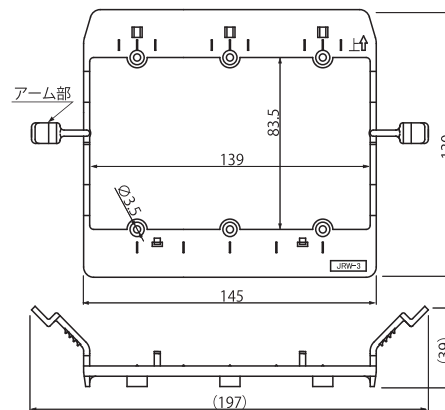

— スイッチ・コンセント用はさみ枠 —

スゴ枠

SUGO WAKU JRW

低コスト!

ボックスを使用しない工法のため経済的。

簡単施工!

アーム部で仮固定ができ、裏側に落ちません。
はめ込むだけの簡単施工。

ボックスレスで
取り付け簡単!

■ 材質：PVC / グレー色 ■ 適用壁厚さ：9.5mm~25mm

JRW-1 (1連用)

JRW-2 (2連用)

JRW-3 (3連用)

商品コード	品番	開口寸法(mm)		標準単価	梱包	出荷単位
		幅	高さ			
690-300-00010	JRW-1	54 ⁺⁵ ₋₀	95 ⁺⁵ ₋₀	オープン	100	10個
690-300-00020	JRW-2	100 ⁺⁵ ₋₀	95 ⁺⁵ ₋₀	オープン	60	10個
690-300-00030	JRW-3	145 ⁺⁵ ₋₀	95 ⁺⁵ ₋₀	オープン	40	10個