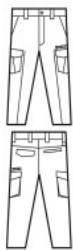

# 75016 ストレッチレディースカーゴパンツ(裏付)

秋冬対応シリーズ / 71016 ストレッチレディースカーゴパンツ

消臭 & 抗菌テープ

ワンポイント  
(後ポケット)

ワンポイント  
(左カーゴポケット)

タックボタン

キャメル(C/134)

ネイビー(C/011) シルバー(C/036) シックブラック(C/131)

## 75001 ストレッチ ノータックパンツ

¥4,600+税

■使用素材 / ストレッチサマータイムル (ポリエステル65%・綿35%)

ウエスト	70	73	76	79	82	85	88	91	96	101	106	112	120
ヒップ	92	95	98	101	104	107	110	113	117	121	126	131	136
ワタリ幅	32.5	33	33.5	34.5	35.5	36.5	37.5	38.5	39.5	40.5	41.5	42.5	43.5
股下	78											90	ハーフ

[コーディネート商品] 75000-75010-75004

※91cm以上=¥300+税アップ、112cm-120cmは割高になります。

※股下90ハーフはウエスト112-120cmしかございません。

ネイビー(C/011) シルバー(C/036) シックブラック(C/131)

## 75002 ストレッチ ノータックカーゴパンツ

¥4,800+税

■使用素材 / ストレッチサマータイムル (ポリエステル65%・綿35%)

ウエスト	70	73	76	79	82	85	88	91	96	101	106	112	120
ヒップ	92	95	98	101	104	107	110	113	117	121	126	131	136
ワタリ幅	32.5	33	33.5	34.5	35.5	36.5	37.5	38.5	39.5	40.5	41.5	42.5	43.5
股下	78											90	ハーフ