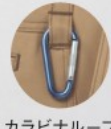

# 75006 ストレッチレディースパンツ(裏付)

秋冬対応シリーズ / 71006 ストレッチレディースパンツ

消臭 & 抗菌テープ

タックボタン

ワンポイント  
(後ポケット)

カラビナループ

キャメル(C/134)

# 75016 ストレッチレディースカーゴパンツ(裏付)

秋冬対応シリーズ / 71016 ストレッチレディースカーゴパンツ

消臭 & 抗菌テープ

ワンポイント  
(後ポケット)

ワンポイント  
(左カーゴポケット)

タックボタン

キャメル(C/134)

ネイビー(C/011) シルバー(C/036) シックブラック(C/131)