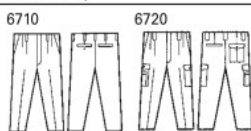

※1765はブルーグレーとアイボリーがございません。

6710 製品制電ストレッチツータックパンツ

アースグリーン (C/039) アイボリー (C/017) ブルーグレー (C/015) パールグリーン (C/074) ネービー (C/011) スモークグリーン (C/062)

6720 製品制電ストレッチツータックカーゴパンツ

アースグリーン (C/039) アイボリー (C/017) ブルーグレー (C/015) パールグリーン (C/074) ネービー (C/011) スモークグリーン (C/062)

6710 製品制電ストレッチツータックパンツ

¥8,800 + 税

6720 製品制電ストレッチツータックカーゴパンツ

¥10,200 + 税

■使用素材 / STノルディア裏三層ツイル (ポリエステル60%・綿40%)  
 (表 / ポリエステル65%・綿35% 裏 / 綿65%・ポリエステル35%)

ウエスト	70	73	76	79	82	85	88	91	96	101	106	112	120	6710	6720
ヒップ	97	100	103	106	109	112	115	118	123	128	133	137	144		
ワタリ幅	31	32	33	34	35	36	37	38	39	40	41	42	43.5		
股下	78						75						90		ハーフ

[コーディネート商品] 1765・6700  
 ※91cm以上 = ¥300+税アップ。112・120cmは割高になります。  
 ※股下90ハーフはウエスト73cm~120cmまでございます。

90029 帽子 (丸アポロ型)

アースグリーン (C/039) アイボリー (C/017) ブルーグレー (C/015)

パールグリーン (C/074) ネービー (C/011) スモークグリーン (C/062)

90029 帽子 (丸アポロ型)

¥4,000 + 税

■使用素材 / STノルディア裏三層ツイル (ポリエステル60%・綿40%)  
 (表 / ポリエステル65%・綿35% 裏 / 綿65%・ポリエステル35%)

SIZE	M	L	LL
	(57~59cm)	(59~61cm)	(61~63cm)

[コーディネート商品] 1765・6700・6710・6720

商品機能紹介

6700 1765  
 6710 6720  
 ワンポイント