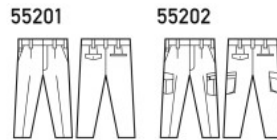

55202 ワンタックカーゴパンツ

秋冬対応シリーズ/
51202ワンタックカーゴパンツ

シックブラック (C/131)

ネービー アースグリーン (C/011) (C/039)

55201 ワンタックパンツ ¥6,500 (税込 ¥7,150)

55202 ワンタックカーゴパンツ ¥6,900 (税込 ¥7,590)

■使用素材/シャドーストライプサマーツイル(ポリエステル65%・綿35%)

SIZE	L64	L67	70	73	76	79	82	85	88	91	96	101	106	112	120
ウエスト	70	73	70	73	76	79	82	85	88	91	96	101	106	112	120
ヒップ	96	98	98	101	104	107	110	113	116	118	122	126	131	131	141
ワタリ幅	32	32.5	33	33.5	34	35	36	37	38	39	40	41	42	42.5	45.5
股下	75														90

[コーディネート商品] 55200・55210・55204・55214

※91cm以上=¥300(税込 ¥330)アップ、112・120cmは割高になります。

※股下90ハーフはウエスト112・120cmしかございません。

※L64・L67cmはレディース対応シルエットになります。
商品に表示しているウエストサイズは、ウエスト測定法(お客様自身のウエストの一番細い部分)で、商品自体のサイズ(実際に商品を使った時の寸法)は、商品に表示しているサイズよりも大きくなっています。
※L64・L67cmは逃げ防止裏付けです。