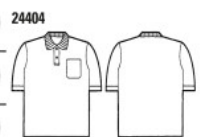

アースグリーン
(C/039)

レッド
(C/043)

イエロー
(C/045)

エメラルド
(C/071)

パープル
(C/086)

24454 半袖ポロシャツ

ブルー
(C/005)

ネイビー
(C/011)

サックス
(C/016)

ホワイト
(C/037)

エメラルド
(C/071)

24404 半袖ポロシャツ ¥3,200 (税込¥3,520)

24434 長袖ポロシャツ ¥3,500 (税込¥3,850)

24454 半袖ポロシャツ ¥3,500 (税込¥3,850)

■使用素材 / 鹿の子 (ポリエステル65%・綿35%)

SIZE	S	M	L	LL	EL	4L	5L
胸囲	96	102	108	114	120	126	136
肩幅	42	44	46	48	50	52	55
着丈	67	71	75	77	78	79	79
長袖式	56	57	58	59	59	60	60
半袖式	21	22	23	24	24	25	25

※ EL寸 = ¥300 (税込 ¥330) アップ 4L・5L寸は割高になります。

ボタン 樹脂ボタン

※ 24404 シリーズにはブラックはございません。