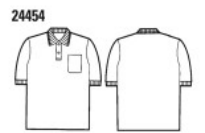

アースグリーン
(C/039)

レッド
(C/043)

イエロー
(C/045)

エメラルド
(C/071)

パープル
(C/086)

24454 半袖ポロシャツ

ブルー
(C/005)

ネイビー
(C/011)

サックス
(C/016)

ホワイト
(C/037)

エメラルド
(C/071)

24404 半袖ポロシャツ ¥3,200 (税込¥3,520)

24434 長袖ポロシャツ ¥3,500 (税込¥3,850)

24454 半袖ポロシャツ ¥3,500 (税込¥3,850)

■使用素材 / 鹿の子 (ポリエステル65%・綿35%)

SIZE	S	M	L	LL	EL	4L	5L
胸囲	96	102	108	114	120	126	136
肩幅	42	44	46	48	50	52	55
着丈	67	71	75	77	78	79	79
長袖式	56	57	58	59	59	60	60
半袖式	21	22	23	24	24	25	25

※ EL寸 = ¥300 (税込 ¥330) アップ 4L・5L寸は割高になります。

ボタン 樹脂ボタン

※ 24404 シリーズにはブラックはございません。