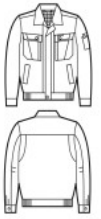

春夏対応シリーズ

47300 長袖ブルゾン 47310 半袖ブルゾン
 47304 長袖シャツ 47314 半袖シャツ
 47301 ツータックパンツ 47302 ツータックカーゴパンツ

帯電防止素材使用

43300 ブルゾン

アースグリーン (C/039) ロイヤルブルー (C/080) クロムシルバー (C/119) シャドーブルー (C/122)

43300 ブルゾン

¥7,100 (税込 ¥7,810)

■使用素材/ソフトツイル (ポリエステル65%・綿35%)

SIZE	S	M	L	LL	EL	4L	5L
胸囲	112	116	120	124	128	132	140
肩幅	47	49	51	53	55	57	61
袖丈	53	55	57	59	59	60	60
着丈	62	64	66	68	70	70	72

[コーディネート商品] 43301・43302
 ※ EL寸=¥300 (税込¥330) アップ、4L・5L寸は割高になります。

フロント 金属ファスナー ボタン 金属ボタン

47304 長袖シャツ

アースグリーン (C/039) ロイヤルブルー (C/080) クロムシルバー (C/119) シャドーブルー (C/122)

47304 長袖シャツ

¥5,500 (税込 ¥6,050)

■使用素材/ソフトサマツイル (減量加工) (ポリエステル60%・綿40%)

SIZE	S	M	L	LL	EL	4L	5L
首廻	41	42	43	44	45	47	49
胸囲	106	110	114	118	122	126	130
肩幅	45	47	49	51	53	55	57
袖丈	55.5	57.5	59.5	61.5	62.5	62.5	62.5
着丈	71	73	75	78	78	80	81

[コーディネート商品] 43301・43302
 ※ EL寸=¥300 (税込¥330) アップ、4L・5L寸は割高になります。

ボタン 金属ボタン

43301 ツータックパンツ

アースグリーン (C/039) ロイヤルブルー (C/080) クロムシルバー (C/119) シャドーブルー (C/122)

43302 ツータックカーゴパンツ

アースグリーン (C/039) ロイヤルブルー (C/080) クロムシルバー (C/119) シャドーブルー (C/122)