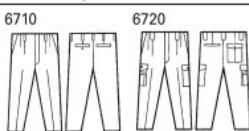

春夏対応シリーズ

1761 製品制電ストレッチ長袖ブルゾン 1760 製品制電ストレッチ半袖ブルゾン
1765 製品制電ストレッチ長袖シャツ 1766 製品制電ストレッチ半袖シャツ
1745 製品制電ストレッチツータックパンツ 1746 製品制電ストレッチツータックカーゴパンツ
※春夏シリーズにはブルーグレーとアイボリーがございません。

防寒対応シリーズ

7900 防寒ブルゾン (フード付)
7800 防寒コート (フード付)
7810 防寒パンツ
※防寒シリーズにはブルーグレー、アイボリー、スモークグリーン、パールグリーンがございません。

帯電防止素材使用

ストレッチ 抗菌 防臭
(1765のみ) (1765のみ)
ST-ノルディア®

6700 製品制電ストレッチブルゾン

6700 製品制電ストレッチブルゾン

¥11,500 (税込 ¥12,650)

■使用素材 / ST ノルディア裏三層ツイル (ポリエステル60%・綿40%)
(表 / ポリエステル65%・綿35% 裏 / 綿65%・ポリエステル35%)

SIZE	S	M	L	LL	EL	4L
胸囲	108	112	116	120	124	133
肩幅	46	48	50	52	54	56
袖丈	52	54	56	58	60	60
着丈	59	62	65	68	71	71

[コーディネート商品] 6710・6720
※EL寸=¥300 (税込¥330) アップ、4L寸は割高になります。

1765 製品制電ストレッチ長袖シャツ

1765 製品制電ストレッチ長袖シャツ

¥9,700 (税込 ¥10,670)

■使用素材 / ST ノルディア裏三層ツイル (ポリエステル60%・綿40%)
(表 / ポリエステル65%・綿35% 裏 / 綿60%・ポリエステル40%)

SIZE	S	M	L	LL	EL	4L	5L
首廻	39	40	41	42	44	46	48
胸囲	102	107	112	117	122	132	142
肩幅	43	45	47	49	51	53	55
袖丈	53	55	57	60	60	60	62
着丈	69	72	75	78	78	80	82

[コーディネート商品] 6710・6720
※EL寸=¥300 (税込¥330) アップ、4L・5L寸は割高になります。

6710 製品制電ストレッチツータックパンツ

6720 製品制電ストレッチツータックカーゴパンツ

6710 製品制電ストレッチツータックパンツ ¥8,800 (税込 ¥9,680)

6720 製品制電ストレッチツータックカーゴパンツ ¥10,200 (税込 ¥11,220)

■使用素材 / ST ノルディア裏三層ツイル (ポリエステル60%・綿40%)
(表 / ポリエステル65%・綿35% 裏 / 綿65%・ポリエステル35%)

ウエスト	70	73	76	79	82	85	88	91	96	101	106	112	120			
ヒップ	97	100	103	106	109	112	115	118	123	128	133	137	144			
ワタリ幅	31	32	33	34	35	36	37	38	39	40	41	42	43.5			
股下							78							75	90	ハーフ

[コーディネート商品] 1765・6700
※91cm以上=¥300 (税込¥330) アップ、112・120cmは割高になります。
※股下90ハーフはウエスト73cm~120cmまでございます。

90029 帽子 (丸アポロ型)

90029 帽子 (丸アポロ型)

¥4,000 (税込 ¥4,400)

■使用素材 / ST ノルディア裏三層ツイル (ポリエステル60%・綿40%)
(表 / ポリエステル65%・綿35% 裏 / 綿65%・ポリエステル35%)

SIZE	M	L	LL
	(57~59cm)	(59~61cm)	(61~63cm)

[コーディネート商品] 1765・6700・6710・6720

商品機能紹介

主力商品