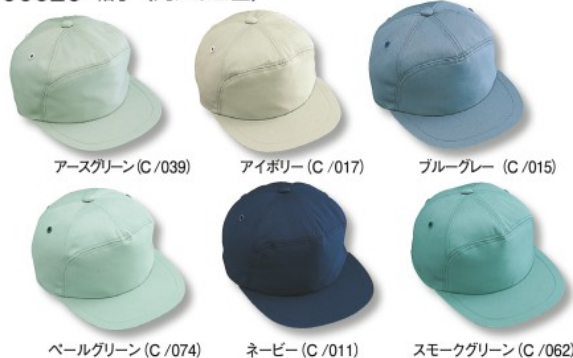

[コーディネート商品] 6710・6720
 ※EL寸=¥300 (税込¥330) アップ、4L・5L寸は割高になります。

6710 製品制電ストレッチツータックパンツ

アースグリーン (C/039) アイボリー (C/017) ブルーグレー (C/015) パールグリーン (C/074) ネービー (C/011) スモークグリーン (C/062)

6720 製品制電ストレッチツータックカーゴパンツ

アースグリーン (C/039) アイボリー (C/017) ブルーグレー (C/015) パールグリーン (C/074) ネービー (C/011) スモークグリーン (C/062)

6710 製品制電ストレッチツータックパンツ ¥8,800 (税込 ¥9,680)

6720 製品制電ストレッチツータックカーゴパンツ ¥10,200 (税込 ¥11,220)

■使用素材 / ST ノルディア裏三層ツイル (ポリエステル60%・綿40%)
 (表 / ポリエステル65%・綿35% 裏 / 綿65%・ポリエステル35%)

ウエスト	70	73	76	79	82	85	88	91	96	101	106	112	120			
ヒップ	97	100	103	106	109	112	115	118	123	128	133	137	144			
ワタリ幅	31	32	33	34	35	36	37	38	39	40	41	42	43.5			
股下							78							75	90	ハーフ

[コーディネート商品] 1765・6700
 ※91cm以上=¥300 (税込¥330) アップ、112・120cmは割高になります。
 ※股下90ハーフはウエスト73cm~120cmまでございます。

90029 帽子 (丸アポロ型)

アースグリーン (C/039) アイボリー (C/017) ブルーグレー (C/015)
 パールグリーン (C/074) ネービー (C/011) スモークグリーン (C/062)