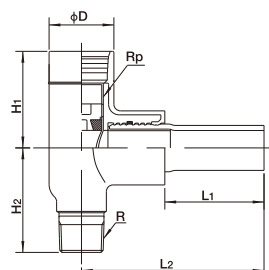

メカストレート

(略記号:TRM-STR)

※写真は25・30Aのものです。

単位/mm

呼び (A)	L ₁	L ₂	ϕD
25	139	290	74
30	139	290	84
50	209	400	102
75	249	478	134

径違いメカストレート

(略記号:TRM-RSTR)

呼び (A)	L ₁	L ₂	ϕD
32×25	139	290	74

メカエルボ

(略記号:TRM-L)

※写真は25・30Aのものです。

呼び (A)	L ₁	L ₂	H	ϕD
25	139	220	105	74
30	139	225	110	84
50	209	313	139	102
75	249	399	160	134

径違いメカエルボ

(略記号:TRM-RL)

呼び (A)	L ₁	L ₂	H	ϕD
32×25	139	225	105	74

バルブチー

(略記号 25:TR-VT 32~75:TRM-VT)

※写真は30~75Aのものです。

呼び (A)	L ₁	L ₂	H ₁	H ₂	ϕD	R, R _p (B)
25	75	138	73	79	49	1
30	99	175	93	90	58	1¼
50	139	238	109	101	78	2
75	149	292	136	124	109	3