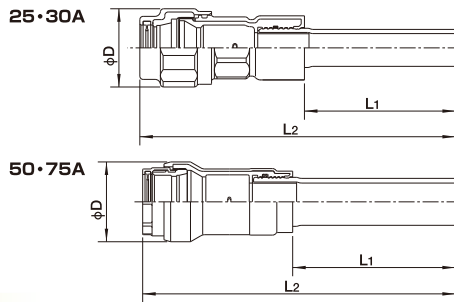

メカストレート

(略記号:TRM-STR)

※写真は25・30Aのものです。

単位/mm

呼び (A)	L ₁	L ₂	ϕD
25	139	290	74
30	139	290	84
50	209	400	102
75	249	478	134

径違いメカストレート

(略記号:TRM-RSTR)

呼び (A)	L ₁	L ₂	ϕD
32×25	139	290	74

メカエルボ

(略記号:TRM-L)

※写真は25・30Aのものです。

呼び (A)	L ₁	L ₂	H	ϕD
25	139	220	105	74
30	139	225	110	84
50	209	313	139	102
75	249	399	160	134

径違いメカエルボ

(略記号:TRM-RL)

呼び (A)	L ₁	L ₂	H	ϕD
32×25	139	225	105	74

バルブチー

(略記号 25:TR-VT 32~75:TRM-VT)

※写真は30~75Aのものです。

呼び (A)	L ₁	L ₂	H ₁	H ₂	ϕD	R, R _p (B)
25	75	138	73	79	49	1
30	99	175	93	90	58	1¼
50	139	238	109	101	78	2
75	149	292	136	124	109	3