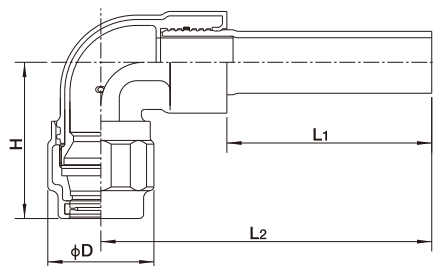

メカストレート

(略記号:TRM-STR)

※写真は25・30Aのものです。

単位/mm

呼び (A)	L ₁	L ₂	ϕD
25	139	290	74
30	139	290	84
50	209	400	102
75	249	478	134

径違いメカストレート

(略記号:TRM-RSTR)

呼び (A)	L ₁	L ₂	ϕD
32×25	139	290	74

メカエルボ

(略記号:TRM-L)

※写真は25・30Aのものです。

呼び (A)	L ₁	L ₂	H	ϕD
25	139	220	105	74
30	139	225	110	84
50	209	313	139	102
75	249	399	160	134

径違いメカエルボ

(略記号:TRM-RL)

呼び (A)	L ₁	L ₂	H	ϕD
32×25	139	225	105	74

バルブチー

(略記号 25:TR-VT 32~75:TRM-VT)

※写真は30~75Aのものです。

呼び (A)	L ₁	L ₂	H ₁	H ₂	ϕD	R, R _p (B)
25	75	138	73	79	49	1
30	99	175	93	90	58	1¼
50	139	238	109	101	78	2
75	149	292	136	124	109	3