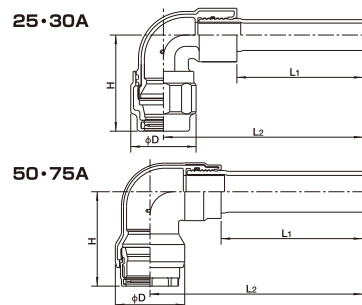

メカストレート

(略記号:TRM-STR)

※写真は25・30Aのものです。

単位/mm

呼び (A)	L ₁	L ₂	ϕD
25	139	290	74
30	139	290	84
50	209	400	102
75	249	478	134

径違いメカストレート

(略記号:TRM-RSTR)

呼び (A)	L ₁	L ₂	ϕD
32×25	139	290	74

メカエルボ

(略記号:TRM-L)

※写真は25・30Aのものです。

呼び (A)	L ₁	L ₂	H	ϕD
25	139	220	105	74
30	139	225	110	84
50	209	313	139	102
75	249	399	160	134

径違いメカエルボ

(略記号:TRM-RL)

呼び (A)	L ₁	L ₂	H	ϕD
32×25	139	225	105	74

バルブチー

(略記号 25:TR-VT 32~75:TRM-VT)

※写真は30~75Aのものです。

呼び (A)	L ₁	L ₂	H ₁	H ₂	ϕD	R, R _p (B)
25	75	138	73	79	49	1
30	99	175	93	90	58	1¼
50	139	238	109	101	78	2
75	149	292	136	124	109	3