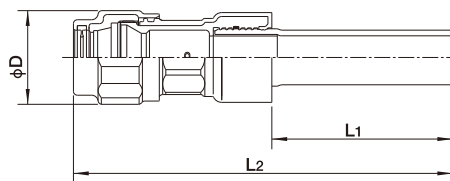

メカストレート

(略記号:TRM-STR)

※写真は25・30Aのものです。

単位/mm

呼び (A)	L ₁	L ₂	ϕD
25	139	290	74
30	139	290	84
50	209	400	102
75	249	478	134

径違いメカストレート

(略記号:TRM-RSTR)

呼び (A)	L ₁	L ₂	ϕD
32×25	139	290	74

メカエルボ

(略記号:TRM-L)

※写真は25・30Aのものです。

呼び (A)	L ₁	L ₂	H	ϕD
25	139	220	105	74
30	139	225	110	84
50	209	313	139	102
75	249	399	160	134

径違いメカエルボ

(略記号:TRM-RL)

呼び (A)	L ₁	L ₂	H	ϕD
32×25	139	225	105	74

バルブチー

(略記号 25:TR-VT 32~75:TRM-VT)

※写真は30~75Aのものです。

呼び (A)	L ₁	L ₂	H ₁	H ₂	ϕD	R, R _p (B)
25	75	138	73	79	49	1
30	99	175	93	90	58	1¼
50	139	238	109	101	78	2
75	149	292	136	124	109	3