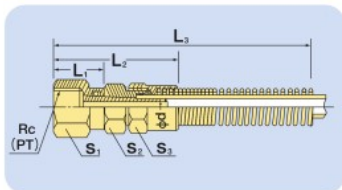

AT<sub>1</sub>コイル用継手  
AT<sub>1</sub> Coil Fitting標準在庫品  
Standard stock products

## FM (回転メス・ニップル) FM (Rotary female connector)

部品番号 PART NO.	適用チューブ寸法 TUBE SIZE TO BE USED 外径×内径 O.D. (mm)×I.D. (mm)	R <sub>C</sub> (PT)	φd	L <sub>1</sub>	L <sub>2</sub>	L <sub>3</sub>	六角対辺 HEX.			重量 WEIGHT (g)	有効断面積 EFFECTIVE SECTIONAL AREA (mm <sup>2</sup> )
							S <sub>1</sub>	S <sub>2</sub>	S <sub>3</sub>		
FM- 6-PT1/4	7.6× 6	1/4	4.6	18.5	41	124	16	14	14	49	14
FM- 9-PT3/8	11 × 9	3/8	7.0	20.0	47	135	19	17	19	91	35
FM-12-PT1/2	15 ×12	1/2	10.0	26.5	59	165	25	22	23	161	75

## FO (回転オス・ニップル) FO (Rotary male connector)

部品番号 PART NO.	適用チューブ寸法 TUBE SIZE TO BE USED 外径×内径 O.D. (mm)×I.D. (mm)	R (PT)	φd	L <sub>1</sub>	L <sub>2</sub>	L <sub>3</sub>	六角対辺 HEX.			重量 WEIGHT (g)	有効断面積 EFFECTIVE SECTIONAL AREA (mm <sup>2</sup> )
							S <sub>1</sub>	S <sub>2</sub>	S <sub>3</sub>		
FO- 6-PT1/4	7.6× 6	1/4	4.6	10.5	39	122	14	14	14	44	14
FO- 9-PT3/8	11 × 9	3/8	7.0	12.0	46	134	17	17	19	86	35
FO-12-PT1/2	15 ×12	1/2	10.0	14.0	55	162	22	22	23	143	70

AT<sub>4</sub>ジュンロン® AT<sub>4</sub>(極軟質ナイロンコイルチューブ)

標準在庫品

AT<sub>4</sub>(Super-flexible nylon coil tube)

Standard stock products

部品番号 PART NO.	チューブ寸法 / TUBE SIZE	最大使用長 MAX. WORKING LENGTH L+S (m)	チューブ破壊圧力 TUBE BURST PRESSURE 23°C (MPa)	最高使用圧力 MAX. WORKING PRESSURE 23°C (MPa)	コイル寸法 COIL DIMENSIONS		
	外径×内径×長さ O.D. × I.D. × LENGTH (mm) (mm) (m)				L (mm)	S (m)	D (mm)
AT <sub>4</sub> -04	4×2.5×10	6	5.0	<1.2	540	5.5	30
AT <sub>4</sub> -06	6×4 ×10	7	4.4	<1.0	540	6.5	45
AT <sub>4</sub> -08	8×6 ×10	7	3.1	<0.78	510	6.5	67
AT <sub>4</sub> -10	10×7.5×10	7	3.1	<0.78	400	6.6	95