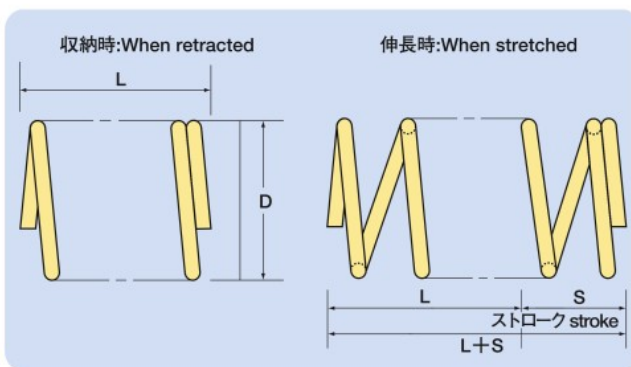

## FM (回転メス・ニップル) FM (Rotary female connector)

部品番号 PART NO.	適用チューブ寸法 TUBE SIZE TO BE USED 外径×内径 O.D. (mm)×I.D. (mm)	R <sub>C</sub> (PT)	φd	L <sub>1</sub>	L <sub>2</sub>	L <sub>3</sub>	六角対辺 HEX.			重量 WEIGHT (g)	有効断面積 EFFECTIVE SECTIONAL AREA (mm <sup>2</sup> )
							S <sub>1</sub>	S <sub>2</sub>	S <sub>3</sub>		
FM- 6-PT1/4	7.6× 6	1/4	4.6	18.5	41	124	16	14	14	49	14
FM- 9-PT3/8	11 × 9	3/8	7.0	20.0	47	135	19	17	19	91	35
FM-12-PT1/2	15 ×12	1/2	10.0	26.5	59	165	25	22	23	161	75

## FO (回転オス・ニップル) FO (Rotary male connector)

部品番号 PART NO.	適用チューブ寸法 TUBE SIZE TO BE USED 外径×内径 O.D. (mm)×I.D. (mm)	R (PT)	φd	L <sub>1</sub>	L <sub>2</sub>	L <sub>3</sub>	六角対辺 HEX.			重量 WEIGHT (g)	有効断面積 EFFECTIVE SECTIONAL AREA (mm <sup>2</sup> )
							S <sub>1</sub>	S <sub>2</sub>	S <sub>3</sub>		
FO- 6-PT1/4	7.6× 6	1/4	4.6	10.5	39	122	14	14	14	44	14
FO- 9-PT3/8	11 × 9	3/8	7.0	12.0	46	134	17	17	19	86	35
FO-12-PT1/2	15 ×12	1/2	10.0	14.0	55	162	22	22	23	143	70

## &lt;スリーブ&gt; &lt;Sleeve&gt;

部品番号 PART NO.	適用チューブ外径 TUBE O.D. TO BE USED 外径 / O.D. (mm)
S-06T	7.6
S-09T	11.0
S-12T	15.0

※ジュンロンAT<sub>1</sub>コイル用継手の取付けは、袋ナットを手締後、スパナで底当たりするまで締付けて下さい。

※When fitting the fitting for the AT<sub>1</sub> coil, tighten the union nut by hand first and then with a spanner until it hits the main body.

AT<sub>4</sub>ジュンロン® AT<sub>4</sub>(極軟質ナイロンコイルチューブ)

標準在庫品

AT<sub>4</sub>(Super-flexible nylon coil tube)

Standard stock products

部品番号 PART NO.	チューブ寸法 / TUBE SIZE	最大使用長 MAX. WORKING LENGTH L+S (m)	チューブ破壊圧力 TUBE BURST PRESSURE 23°C (MPa)	最高使用圧力 MAX. WORKING PRESSURE 23°C (MPa)	コイル寸法 COIL DIMENSIONS		
	外径×内径×長さ O.D. × I.D. × LENGTH (mm) (mm) (m)				L (mm)	S (m)	D (mm)
AT <sub>4</sub> -04	4×2.5×10	6	5.0	<1.2	540	5.5	30
AT <sub>4</sub> -06	6×4 ×10	7	4.4	<1.0	540	6.5	45
AT <sub>4</sub> -08	8×6 ×10	7	3.1	<0.78	510	6.5	67
AT <sub>4</sub> -10	10×7.5×10	7	3.1	<0.78	400	6.6	95