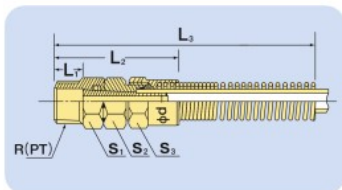

AT<sub>1</sub>コイル用継手  
AT<sub>1</sub> Coil Fitting標準在庫品  
Standard stock products

## FM (回転メス・ニップル) FM (Rotary female connector)

部品番号 PART NO.	適用チューブ寸法 TUBE SIZE TO BE USED 外径×内径 O.D. (mm)×I.D. (mm)	R <sub>C</sub> (PT)	φd	L <sub>1</sub>	L <sub>2</sub>	L <sub>3</sub>	六角対辺 HEX.			重量 WEIGHT (g)	有効断面積 EFFECTIVE SECTIONAL AREA (mm <sup>2</sup> )
							S <sub>1</sub>	S <sub>2</sub>	S <sub>3</sub>		
FM- 6-PT1/4	7.6× 6	1/4	4.6	18.5	41	124	16	14	14	49	14
FM- 9-PT3/8	11 × 9	3/8	7.0	20.0	47	135	19	17	19	91	35
FM-12-PT1/2	15 ×12	1/2	10.0	26.5	59	165	25	22	23	161	75

## FO (回転オス・ニップル) FO (Rotary male connector)

部品番号 PART NO.	適用チューブ寸法 TUBE SIZE TO BE USED 外径×内径 O.D. (mm)×I.D. (mm)	R (PT)	φd	L <sub>1</sub>	L <sub>2</sub>	L <sub>3</sub>	六角対辺 HEX.			重量 WEIGHT (g)	有効断面積 EFFECTIVE SECTIONAL AREA (mm <sup>2</sup> )
							S <sub>1</sub>	S <sub>2</sub>	S <sub>3</sub>		
FO- 6-PT1/4	7.6× 6	1/4	4.6	10.5	39	122	14	14	14	44	14
FO- 9-PT3/8	11 × 9	3/8	7.0	12.0	46	134	17	17	19	86	35
FO-12-PT1/2	15 ×12	1/2	10.0	14.0	55	162	22	22	23	143	70

AT<sub>4</sub>ジュンロン® AT<sub>4</sub>(極軟質ナイロンコイルチューブ)

標準在庫品

AT<sub>4</sub>(Super-flexible nylon coil tube)

Standard stock products

部品番号 PART NO.	チューブ寸法 / TUBE SIZE	最大使用長 MAX. WORKING LENGTH L+S (m)	チューブ破壊圧力 TUBE BURST PRESSURE 23°C (MPa)	最高使用圧力 MAX. WORKING PRESSURE 23°C (MPa)	コイル寸法 COIL DIMENSIONS		
	外径×内径×長さ O.D. × I.D. × LENGTH (mm) (mm) (m)				L (mm)	S (m)	D (mm)
AT <sub>4</sub> -04	4×2.5×10	6	5.0	<1.2	540	5.5	30
AT <sub>4</sub> -06	6×4 ×10	7	4.4	<1.0	540	6.5	45
AT <sub>4</sub> -08	8×6 ×10	7	3.1	<0.78	510	6.5	67
AT <sub>4</sub> -10	10×7.5×10	7	3.1	<0.78	400	6.6	95