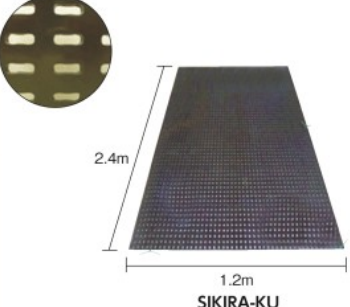

三菱ケミカル **Sikira-Ku**
敷板“シキラク”

同商品群 2 アイテム
在庫数

特長 ●工事現場で用いる敷鉄板に代わる樹脂製の軽量敷板です。
●設置、撤去に重機が不要です。
用途 ●トラック出入時の養生に。
仕様 ●色:黒
材質 ●高密度ポリエチレン (PE)
製造国 ●日本

発注コード	品番	税抜価格 (1枚)	メーカー希望小売価格 (1枚)	幅×長さ (m)	厚さ (mm)	梱包数 (枚)	質量 (kg)	実績 (前年比%)
★465-7195	SIKIRA-KU	¥43,750	オープン	1.2×2.4	10	1	23	36(120)

☎商品のお問い合わせ:03-3279-3073 <http://www.mp-infratec.co.jp/>