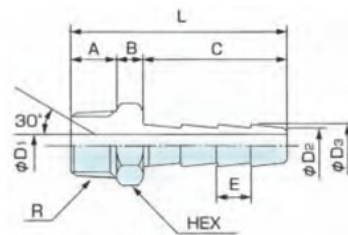

## M1金具

材質：SS400 相当品, SUS304

呼び径	ねじ (R)	A (mm)	B (mm)		C (mm)	E (mm)	φD <sub>1</sub> (mm)	φD <sub>2</sub> (mm)	φD <sub>3</sub> (mm)	L (mm)		HEX (mm)
			SS	SUS						SS	SUS	
25	R1	22	12	12	58	13.0	21	25.0	27.0	92	92	35
32	R1 <sup>1</sup> / <sub>4</sub>	25	15	12	65	14.5	27	32.0	34.0	105	102	46
38	R1 <sup>1</sup> / <sub>2</sub>	26	15	14	76	14.0	31	38.0	40.3	117	116	50
50	R2	30	16	15	79	14.5	44	49.5	52.0	125	124	63
65	R2 <sup>1</sup> / <sub>2</sub>	33	18	16	99	15.0	56	62.5	65.0	150	140	80
75	R3	38	18	16	114	17.0	69	74.5	77.5	170	160	90
※100	R4	45	22	—	153	21.5	88	97.0	102.0	220	—	120

## F5金具

材質：SS400 相当品, SUS304

呼び径	ねじ (G)	A (mm)		B (mm)	C (mm)	φD <sub>1</sub> (mm)	φD <sub>2</sub> (mm)	φD <sub>3</sub> (mm)	L (mm)		HEX (mm)	山数
		SS	SUS						SS	SUS		
25	G1	75	75	28	13.0	21.0	25.0	27.0	86	86	38	3
32	G1 <sup>1</sup> / <sub>4</sub>	85	85	31	14.5	28.0	32.0	34.0	96	96	50	3
38	G1 <sup>1</sup> / <sub>2</sub>	96	96	31	14.0	33.0	38.0	40.3	107	107	60	4
50	G2	99	99	33	14.5	44.5	49.5	52.0	112	112	70	4
65	G2 <sup>1</sup> / <sub>2</sub>	125	108	40	15.0	56.0	62.5	65.0	139	131	90	5
75	G3	141	124	42	17.0	69.0	74.5	77.5	156	148	100	5
※100	G4	188	—	55	21.5	90.0	97.0	102.0	208	—	130	5