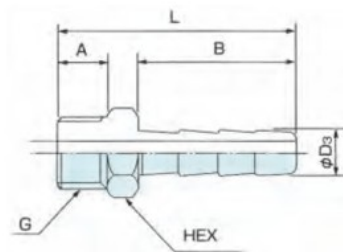

F1金具 (パッキンシートタイプ)

材質：SS400 相当品

呼び径	ねじ (G)	A (mm)	B (mm)	φD₁ (mm)	φD₂ (mm)	φD₃ (mm)	L (mm)	HEX (mm)
25	G1	28	13.0	21.0	25.0	27.0	86	38
32	G1¹/₄	31	14.5	28.0	32.0	34.0	96	50
38	G1¹/₂	31	14.0	33.0	38.0	40.3	107	60
50	G2	33	14.5	44.5	49.5	52.0	112	70
65	G2¹/₂	40	15.0	56.0	62.5	65.0	139	90
75	G3	42	17.0	69.0	74.5	77.5	156	100
100	G4	55	21.5	90.0	97.0	102.0	208	130

パッキンシートは別途ご用意ください。