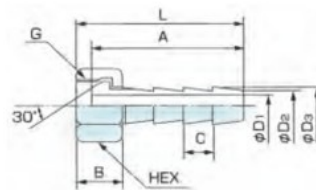

M2金具 (パッキンシートタイプ)

材質：SS400 相当品

呼び径	ねじ (G)	L (mm)	A (mm)	B (mm)	φD₃ (mm)	HEX (mm)
12	G¹/₂	74	18	44	14	22
19	G³/₄	85	20	53	20.5	27
25	G1	92	22	58	27	35
32	G¹/₄	105	25	65	34	46
38	G¹/₂	118	26	76	40.5	50
50	G2	125	30	79	52	63

パッキンシートは別途ご用意ください。