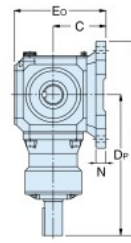

# CBX L型 ベベルボックス

LA, LB

LE, LF

LC, LD

LG, LH

カタログ記号	速比	A	B <sub>B</sub>	C	D <sub>P</sub>	D <sub>G</sub>	E	E <sub>0</sub>	F	H	J	K <sub>P</sub>	K <sub>G</sub>	φM	N	P	R	φS
CBX-191L <input type="checkbox"/>	1:1	257	193	76	180	116	146	129	125	154	109	117.5	53.5	10.5	17	38	—	—
CBX-192L <input type="checkbox"/>	1:2																	
CBX-251L <input type="checkbox"/>	1:1	316	259	90	222	157	177.5	155	152	188	133	146	81	14	20	50	12	82.5
CBX-252L <input type="checkbox"/>	1:2																	
CBX-321L <input type="checkbox"/>	1:1	340	277	100	242	168	192.5	174	160	196	151	162	88	14	20	55	9	88.5
CBX-322L <input type="checkbox"/>	1:2																	
CBX-401L <input type="checkbox"/>	1:1	425	337	115	308	208	225	200	195	234	173	210.5	110.5	14	22	75	14	114.5
CBX-402L <input type="checkbox"/>	1:2																	

↑ カタログ記号末尾の□の中に、456頁の軸配置表から型式記号(A~P)を選定して、ご注文ください。

# CBX T型 ベベルボックス

TA, TB

TC, TD

カタログ記号	速比	A	B <sub>B</sub>	C	D <sub>P</sub>	D <sub>G</sub>	E	E <sub>0</sub>	F	H	J	K <sub>P</sub>	K <sub>G</sub>	φM	N	P	R	φS
CBX-191T <input type="checkbox"/>	1:1	257	232	76	180	116	146	129	125	154	109	117.5	53.5	10.5	17	38	—	—
CBX-192T <input type="checkbox"/>	1:2																	
CBX-251T <input type="checkbox"/>	1:1	316	314	90	222	157	177.5	155	152	188	133	146	81	14	20	50	12	82.5
CBX-252T <input type="checkbox"/>	1:2																	
CBX-321T <input type="checkbox"/>	1:1	340	336	100	242	168	192.5	174	160	196	151	162	88	14	20	55	9	88.5
CBX-322T <input type="checkbox"/>	1:2																	
CBX-401T <input type="checkbox"/>	1:1	425	416	115	308	208	225	200	195	234	173	210.5	110.5	14	22	75	14	114.5
CBX-402T <input type="checkbox"/>	1:2																	