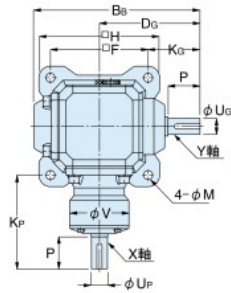

# CBX L型 ベベルボックス

LA, LB

LE, LF

LC, LD

LG, LH

カタログ記号	速比	A	B <sub>B</sub>	C	D <sub>P</sub>	D <sub>G</sub>	E	E <sub>0</sub>	F	H	J	K <sub>P</sub>	K <sub>G</sub>	φM	N	P	R	φS
CBX-191L <input type="checkbox"/>	1:1	257	193	76	180	116	146	129	125	154	109	117.5	53.5	10.5	17	38	—	—
CBX-192L <input type="checkbox"/>	1:2																	
CBX-251L <input type="checkbox"/>	1:1	316	259	90	222	157	177.5	155	152	188	133	146	81	14	20	50	12	82.5
CBX-252L <input type="checkbox"/>	1:2																	
CBX-321L <input type="checkbox"/>	1:1	340	277	100	242	168	192.5	174	160	196	151	162	88	14	20	55	9	88.5
CBX-322L <input type="checkbox"/>	1:2																	
CBX-401L <input type="checkbox"/>	1:1	425	337	115	308	208	225	200	195	234	173	210.5	110.5	14	22	75	14	114.5
CBX-402L <input type="checkbox"/>	1:2																	

↑ カタログ記号末尾の□の中に、456頁の軸配置表から型式記号(A~P)を選定して、ご注文ください。

# CBX T型 ベベルボックス

TA, TB

TC, TD

カタログ記号	速比	A	B <sub>B</sub>	C	D <sub>P</sub>	D <sub>G</sub>	E	E <sub>0</sub>	F	H	J	K <sub>P</sub>	K <sub>G</sub>	φM	N	P	R	φS
CBX-191T <input type="checkbox"/>	1:1	257	232	76	180	116	146	129	125	154	109	117.5	53.5	10.5	17	38	—	—
CBX-192T <input type="checkbox"/>	1:2																	
CBX-251T <input type="checkbox"/>	1:1	316	314	90	222	157	177.5	155	152	188	133	146	81	14	20	50	12	82.5
CBX-252T <input type="checkbox"/>	1:2																	
CBX-321T <input type="checkbox"/>	1:1	340	336	100	242	168	192.5	174	160	196	151	162	88	14	20	55	9	88.5
CBX-322T <input type="checkbox"/>	1:2																	
CBX-401T <input type="checkbox"/>	1:1	425	416	115	308	208	225	200	195	234	173	210.5	110.5	14	22	75	14	114.5
CBX-402T <input type="checkbox"/>	1:2																	