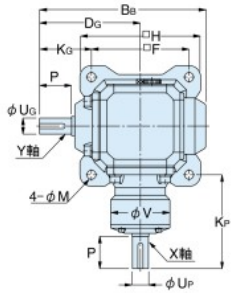

# CBX L型 ベベルボックス

LA, LB

LE, LF

LC, LD

LG, LH

カタログ記号	速比	A	B <sub>B</sub>	C	D <sub>P</sub>	D <sub>G</sub>	E	E <sub>0</sub>	F	H	J	K <sub>P</sub>	K <sub>G</sub>	φM	N	P	R	φS
CBX-191L <input type="checkbox"/>	1:1	257	193	76	180	116	146	129	125	154	109	117.5	53.5	10.5	17	38	—	—
CBX-192L <input type="checkbox"/>	1:2																	
CBX-251L <input type="checkbox"/>	1:1	316	259	90	222	157	177.5	155	152	188	133	146	81	14	20	50	12	82.5
CBX-252L <input type="checkbox"/>	1:2																	
CBX-321L <input type="checkbox"/>	1:1	340	277	100	242	168	192.5	174	160	196	151	162	88	14	20	55	9	88.5
CBX-322L <input type="checkbox"/>	1:2																	
CBX-401L <input type="checkbox"/>	1:1	425	337	115	308	208	225	200	195	234	173	210.5	110.5	14	22	75	14	114.5
CBX-402L <input type="checkbox"/>	1:2																	

↑ カタログ記号末尾の□の中に、456頁の軸配置表から型式記号(A~P)を選定して、ご注文ください。

# CBX T型 ベベルボックス

TA, TB

TC, TD

カタログ記号	速比	A	B <sub>B</sub>	C	D <sub>P</sub>	D <sub>G</sub>	E	E <sub>0</sub>	F	H	J	K <sub>P</sub>	K <sub>G</sub>	φM	N	P	R	φS
CBX-191T <input type="checkbox"/>	1:1	257	232	76	180	116	146	129	125	154	109	117.5	53.5	10.5	17	38	—	—
CBX-192T <input type="checkbox"/>	1:2																	
CBX-251T <input type="checkbox"/>	1:1	316	314	90	222	157	177.5	155	152	188	133	146	81	14	20	50	12	82.5
CBX-252T <input type="checkbox"/>	1:2																	
CBX-321T <input type="checkbox"/>	1:1	340	336	100	242	168	192.5	174	160	196	151	162	88	14	20	55	9	88.5
CBX-322T <input type="checkbox"/>	1:2																	
CBX-401T <input type="checkbox"/>	1:1	425	416	115	308	208	225	200	195	234	173	210.5	110.5	14	22	75	14	114.5
CBX-402T <input type="checkbox"/>	1:2																	