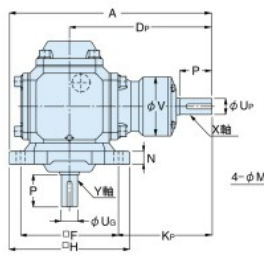

# CBX L型 ベベルボックス

LA, LB

LE, LF

LC, LD

LG, LH

カタログ記号	速比	A	B <sub>B</sub>	C	D <sub>P</sub>	D <sub>G</sub>	E	E <sub>0</sub>	F	H	J	K <sub>P</sub>	K <sub>G</sub>	φM	N	P	R	φS
CBX-191L <input type="checkbox"/>	1:1	257	193	76	180	116	146	129	125	154	109	117.5	53.5	10.5	17	38	—	—
CBX-192L <input type="checkbox"/>	1:2																	
CBX-251L <input type="checkbox"/>	1:1	316	259	90	222	157	177.5	155	152	188	133	146	81	14	20	50	12	82.5
CBX-252L <input type="checkbox"/>	1:2																	
CBX-321L <input type="checkbox"/>	1:1	340	277	100	242	168	192.5	174	160	196	151	162	88	14	20	55	9	88.5
CBX-322L <input type="checkbox"/>	1:2																	
CBX-401L <input type="checkbox"/>	1:1	425	337	115	308	208	225	200	195	234	173	210.5	110.5	14	22	75	14	114.5
CBX-402L <input type="checkbox"/>	1:2																	

# CBX T型 ベベルボックス

TA, TB

TC, TD

カタログ記号	速比	A	B <sub>B</sub>	C	D <sub>P</sub>	D <sub>G</sub>	E	E <sub>0</sub>	F	H	J	K <sub>P</sub>	K <sub>G</sub>	φM	N	P	R	φS
CBX-191T <input type="checkbox"/>	1:1	257	232	76	180	116	146	129	125	154	109	117.5	53.5	10.5	17	38	—	—
CBX-192T <input type="checkbox"/>	1:2																	
CBX-251T <input type="checkbox"/>	1:1	316	314	90	222	157	177.5	155	152	188	133	146	81	14	20	50	12	82.5
CBX-252T <input type="checkbox"/>	1:2																	
CBX-321T <input type="checkbox"/>	1:1	340	336	100	242	168	192.5	174	160	196	151	162	88	14	20	55	9	88.5
CBX-322T <input type="checkbox"/>	1:2																	
CBX-401T <input type="checkbox"/>	1:1	425	416	115	308	208	225	200	195	234	173	210.5	110.5	14	22	75	14	114.5
CBX-402T <input type="checkbox"/>	1:2																	