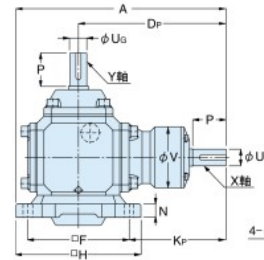

# CBX L型 ベベルボックス

LA, LB

LE, LF

LC, LD

LG, LH

カタログ記号	速比	A	B <sub>B</sub>	C	D <sub>P</sub>	D <sub>G</sub>	E	E <sub>0</sub>	F	H	J	K <sub>P</sub>	K <sub>G</sub>	φM	N	P	R	φS
CBX-191L <input type="checkbox"/>	1:1	257	193	76	180	116	146	129	125	154	109	117.5	53.5	10.5	17	38	—	—
CBX-192L <input type="checkbox"/>	1:2																	
CBX-251L <input type="checkbox"/>	1:1	316	259	90	222	157	177.5	155	152	188	133	146	81	14	20	50	12	82.5
CBX-252L <input type="checkbox"/>	1:2																	
CBX-321L <input type="checkbox"/>	1:1	340	277	100	242	168	192.5	174	160	196	151	162	88	14	20	55	9	88.5
CBX-322L <input type="checkbox"/>	1:2																	
CBX-401L <input type="checkbox"/>	1:1	425	337	115	308	208	225	200	195	234	173	210.5	110.5	14	22	75	14	114.5
CBX-402L <input type="checkbox"/>	1:2																	

# CBX T型 ベベルボックス

TA, TB

TC, TD

カタログ記号	速比	A	B <sub>B</sub>	C	D <sub>P</sub>	D <sub>G</sub>	E	E <sub>0</sub>	F	H	J	K <sub>P</sub>	K <sub>G</sub>	φM	N	P	R	φS
CBX-191T <input type="checkbox"/>	1:1	257	232	76	180	116	146	129	125	154	109	117.5	53.5	10.5	17	38	—	—
CBX-192T <input type="checkbox"/>	1:2																	
CBX-251T <input type="checkbox"/>	1:1	316	314	90	222	157	177.5	155	152	188	133	146	81	14	20	50	12	82.5
CBX-252T <input type="checkbox"/>	1:2																	
CBX-321T <input type="checkbox"/>	1:1	340	336	100	242	168	192.5	174	160	196	151	162	88	14	20	55	9	88.5
CBX-322T <input type="checkbox"/>	1:2																	
CBX-401T <input type="checkbox"/>	1:1	425	416	115	308	208	225	200	195	234	173	210.5	110.5	14	22	75	14	114.5
CBX-402T <input type="checkbox"/>	1:2																	