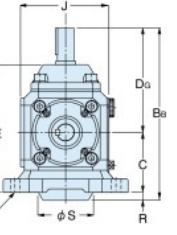

# CBX L型 ベベルボックス

LA, LB

LE, LF

LC, LD

LG, LH

カタログ記号	速比	A	B <sub>B</sub>	C	D <sub>P</sub>	D <sub>G</sub>	E	E <sub>0</sub>	F	H	J	K <sub>P</sub>	K <sub>G</sub>	φM	N	P	R	φS
CBX-191L <input type="checkbox"/>	1:1	257	193	76	180	116	146	129	125	154	109	117.5	53.5	10.5	17	38	—	—
CBX-192L <input type="checkbox"/>	1:2																	
CBX-251L <input type="checkbox"/>	1:1	316	259	90	222	157	177.5	155	152	188	133	146	81	14	20	50	12	82.5
CBX-252L <input type="checkbox"/>	1:2																	
CBX-321L <input type="checkbox"/>	1:1	340	277	100	242	168	192.5	174	160	196	151	162	88	14	20	55	9	88.5
CBX-322L <input type="checkbox"/>	1:2																	
CBX-401L <input type="checkbox"/>	1:1	425	337	115	308	208	225	200	195	234	173	210.5	110.5	14	22	75	14	114.5
CBX-402L <input type="checkbox"/>	1:2																	

# CBX T型 ベベルボックス

TA, TB

TC, TD

カタログ記号	速比	A	B <sub>B</sub>	C	D <sub>P</sub>	D <sub>G</sub>	E	E <sub>0</sub>	F	H	J	K <sub>P</sub>	K <sub>G</sub>	φM	N	P	R	φS
CBX-191T <input type="checkbox"/>	1:1	257	232	76	180	116	146	129	125	154	109	117.5	53.5	10.5	17	38	—	—
CBX-192T <input type="checkbox"/>	1:2																	
CBX-251T <input type="checkbox"/>	1:1	316	314	90	222	157	177.5	155	152	188	133	146	81	14	20	50	12	82.5
CBX-252T <input type="checkbox"/>	1:2																	
CBX-321T <input type="checkbox"/>	1:1	340	336	100	242	168	192.5	174	160	196	151	162	88	14	20	55	9	88.5
CBX-322T <input type="checkbox"/>	1:2																	
CBX-401T <input type="checkbox"/>	1:1	425	416	115	308	208	225	200	195	234	173	210.5	110.5	14	22	75	14	114.5
CBX-402T <input type="checkbox"/>	1:2																	