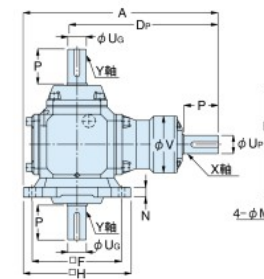

# CBX L型 ベベルボックス

LA, LB

LE, LF

LC, LD

LG, LH

カタログ記号	速比	A	B <sub>B</sub>	C	D <sub>P</sub>	D <sub>G</sub>	E	E <sub>0</sub>	F	H	J	K <sub>P</sub>	K <sub>G</sub>	φM	N	P	R	φS
CBX-191L <input type="checkbox"/>	1:1	257	193	76	180	116	146	129	125	154	109	117.5	53.5	10.5	17	38	—	—
CBX-192L <input type="checkbox"/>	1:2																	
CBX-251L <input type="checkbox"/>	1:1	316	259	90	222	157	177.5	155	152	188	133	146	81	14	20	50	12	82.5
CBX-252L <input type="checkbox"/>	1:2																	
CBX-321L <input type="checkbox"/>	1:1	340	277	100	242	168	192.5	174	160	196	151	162	88	14	20	55	9	88.5
CBX-322L <input type="checkbox"/>	1:2																	
CBX-401L <input type="checkbox"/>	1:1	425	337	115	308	208	225	200	195	234	173	210.5	110.5	14	22	75	14	114.5
CBX-402L <input type="checkbox"/>	1:2																	

↑ カタログ記号末尾の□の中に、456頁の軸配置表から型式記号(A~P)を選定して、ご注文ください。

# CBX T型 ベベルボックス

TA, TB

TC, TD

カタログ記号	速比	A	B <sub>B</sub>	C	D <sub>P</sub>	D <sub>G</sub>	E	E <sub>0</sub>	F	H	J	K <sub>P</sub>	K <sub>G</sub>	φM	N	P	R	φS
CBX-191T <input type="checkbox"/>	1:1	257	232	76	180	116	146	129	125	154	109	117.5	53.5	10.5	17	38	—	—
CBX-192T <input type="checkbox"/>	1:2																	
CBX-251T <input type="checkbox"/>	1:1	316	314	90	222	157	177.5	155	152	188	133	146	81	14	20	50	12	82.5
CBX-252T <input type="checkbox"/>	1:2																	
CBX-321T <input type="checkbox"/>	1:1	340	336	100	242	168	192.5	174	160	196	151	162	88	14	20	55	9	88.5
CBX-322T <input type="checkbox"/>	1:2																	
CBX-401T <input type="checkbox"/>	1:1	425	416	115	308	208	225	200	195	234	173	210.5	110.5	14	22	75	14	114.5
CBX-402T <input type="checkbox"/>	1:2																	