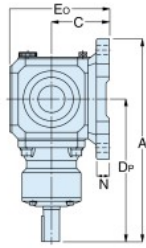

# CBX L型 ベベルボックス

LA, LB

LE, LF

LC, LD

LG, LH

カタログ記号	速比	A	B <sub>B</sub>	C	D <sub>P</sub>	D <sub>G</sub>	E	E <sub>0</sub>	F	H	J	K <sub>P</sub>	K <sub>G</sub>	φM	N	P	R	φS
CBX-191L <input type="checkbox"/>	1:1	257	193	76	180	116	146	129	125	154	109	117.5	53.5	10.5	17	38	—	—
CBX-192L <input type="checkbox"/>	1:2																	
CBX-251L <input type="checkbox"/>	1:1	316	259	90	222	157	177.5	155	152	188	133	146	81	14	20	50	12	82.5
CBX-252L <input type="checkbox"/>	1:2																	
CBX-321L <input type="checkbox"/>	1:1	340	277	100	242	168	192.5	174	160	196	151	162	88	14	20	55	9	88.5
CBX-322L <input type="checkbox"/>	1:2																	
CBX-401L <input type="checkbox"/>	1:1	425	337	115	308	208	225	200	195	234	173	210.5	110.5	14	22	75	14	114.5
CBX-402L <input type="checkbox"/>	1:2																	

↑ カタログ記号末尾の□の中に、456頁の軸配置表から型式記号(A~P)を選定して、ご注文ください。

# CBX T型 ベベルボックス

TA, TB

TC, TD

カタログ記号	速比	A	B <sub>B</sub>	C	D <sub>P</sub>	D <sub>G</sub>	E	E <sub>0</sub>	F	H	J	K <sub>P</sub>	K <sub>G</sub>	φM	N	P	R	φS
CBX-191T <input type="checkbox"/>	1:1	257	232	76	180	116	146	129	125	154	109	117.5	53.5	10.5	17	38	—	—
CBX-192T <input type="checkbox"/>	1:2																	
CBX-251T <input type="checkbox"/>	1:1	316	314	90	222	157	177.5	155	152	188	133	146	81	14	20	50	12	82.5
CBX-252T <input type="checkbox"/>	1:2																	
CBX-321T <input type="checkbox"/>	1:1	340	336	100	242	168	192.5	174	160	196	151	162	88	14	20	55	9	88.5
CBX-322T <input type="checkbox"/>	1:2																	
CBX-401T <input type="checkbox"/>	1:1	425	416	115	308	208	225	200	195	234	173	210.5	110.5	14	22	75	14	114.5
CBX-402T <input type="checkbox"/>	1:2																	