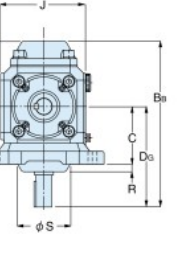

# CBX L型 ベベルボックス

LA, LB

LE, LF

LC, LD

LG, LH

カタログ記号	速比	A	B <sub>B</sub>	C	D <sub>P</sub>	D <sub>G</sub>	E	E <sub>0</sub>	F	H	J	K <sub>P</sub>	K <sub>G</sub>	φM	N	P	R	φS
CBX-191L <input type="checkbox"/>	1:1	257	193	76	180	116	146	129	125	154	109	117.5	53.5	10.5	17	38	—	—
CBX-192L <input type="checkbox"/>	1:2																	
CBX-251L <input type="checkbox"/>	1:1	316	259	90	222	157	177.5	155	152	188	133	146	81	14	20	50	12	82.5
CBX-252L <input type="checkbox"/>	1:2																	
CBX-321L <input type="checkbox"/>	1:1	340	277	100	242	168	192.5	174	160	196	151	162	88	14	20	55	9	88.5
CBX-322L <input type="checkbox"/>	1:2																	
CBX-401L <input type="checkbox"/>	1:1	425	337	115	308	208	225	200	195	234	173	210.5	110.5	14	22	75	14	114.5
CBX-402L <input type="checkbox"/>	1:2																	

↑ カタログ記号末尾の□の中に、456頁の軸配置表から型式記号(A~P)を選定して、ご注文ください。

# CBX T型 ベベルボックス

TA, TB

TC, TD

カタログ記号	速比	A	B <sub>B</sub>	C	D <sub>P</sub>	D <sub>G</sub>	E	E <sub>0</sub>	F	H	J	K <sub>P</sub>	K <sub>G</sub>	φM	N	P	R	φS
CBX-191T <input type="checkbox"/>	1:1	257	232	76	180	116	146	129	125	154	109	117.5	53.5	10.5	17	38	—	—
CBX-192T <input type="checkbox"/>	1:2																	
CBX-251T <input type="checkbox"/>	1:1	316	314	90	222	157	177.5	155	152	188	133	146	81	14	20	50	12	82.5
CBX-252T <input type="checkbox"/>	1:2																	
CBX-321T <input type="checkbox"/>	1:1	340	336	100	242	168	192.5	174	160	196	151	162	88	14	20	55	9	88.5
CBX-322T <input type="checkbox"/>	1:2																	
CBX-401T <input type="checkbox"/>	1:1	425	416	115	308	208	225	200	195	234	173	210.5	110.5	14	22	75	14	114.5
CBX-402T <input type="checkbox"/>	1:2																	