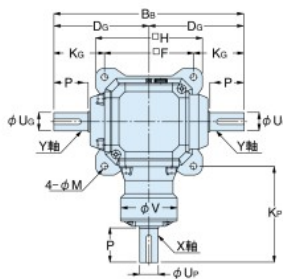

# CBX L型 ベベルボックス

LA, LB

LE, LF

LC, LD

LG, LH

カタログ記号	速比	A	B <sub>B</sub>	C	D <sub>P</sub>	D <sub>G</sub>	E	E <sub>0</sub>	F	H	J	K <sub>P</sub>	K <sub>G</sub>	φM	N	P	R	φS
CBX-191L <input type="checkbox"/>	1:1	257	193	76	180	116	146	129	125	154	109	117.5	53.5	10.5	17	38	—	—
CBX-192L <input type="checkbox"/>	1:2																	
CBX-251L <input type="checkbox"/>	1:1	316	259	90	222	157	177.5	155	152	188	133	146	81	14	20	50	12	82.5
CBX-252L <input type="checkbox"/>	1:2																	
CBX-321L <input type="checkbox"/>	1:1	340	277	100	242	168	192.5	174	160	196	151	162	88	14	20	55	9	88.5
CBX-322L <input type="checkbox"/>	1:2																	
CBX-401L <input type="checkbox"/>	1:1	425	337	115	308	208	225	200	195	234	173	210.5	110.5	14	22	75	14	114.5
CBX-402L <input type="checkbox"/>	1:2																	

↑ カタログ記号末尾の□の中に、456頁の軸配置表から型式記号(A~P)を選定して、ご注文ください。

# CBX T型 ベベルボックス

TA, TB

TC, TD

カタログ記号	速比	A	B <sub>B</sub>	C	D <sub>P</sub>	D <sub>G</sub>	E	E <sub>0</sub>	F	H	J	K <sub>P</sub>	K <sub>G</sub>	φM	N	P	R	φS
CBX-191T <input type="checkbox"/>	1:1	257	232	76	180	116	146	129	125	154	109	117.5	53.5	10.5	17	38	—	—
CBX-192T <input type="checkbox"/>	1:2																	
CBX-251T <input type="checkbox"/>	1:1	316	314	90	222	157	177.5	155	152	188	133	146	81	14	20	50	12	82.5
CBX-252T <input type="checkbox"/>	1:2																	
CBX-321T <input type="checkbox"/>	1:1	340	336	100	242	168	192.5	174	160	196	151	162	88	14	20	55	9	88.5
CBX-322T <input type="checkbox"/>	1:2																	
CBX-401T <input type="checkbox"/>	1:1	425	416	115	308	208	225	200	195	234	173	210.5	110.5	14	22	75	14	114.5
CBX-402T <input type="checkbox"/>	1:2																	

↑ カタログ記号末尾の□の中に、456頁の軸配置表から型式記号(A~H)を選定して、ご注文ください。

※本製品はお客様仕様に合わせて組み立てるため、受注後10日程度の納期が必要です。注文の際はご注意ください。

平歯車

はすば歯車

内歯車

ラック

C P  
ラック  
&  
ヒニオン

マイタ