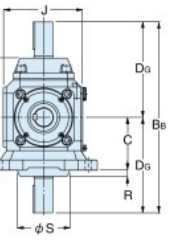

# CBX L型 ベベルボックス

LA, LB

LE, LF

LC, LD

LG, LH

カタログ記号	速比	A	B <sub>B</sub>	C	D <sub>P</sub>	D <sub>G</sub>	E	E <sub>0</sub>	F	H	J	K <sub>P</sub>	K <sub>G</sub>	φM	N	P	R	φS
CBX-191L <input type="checkbox"/>	1:1	257	193	76	180	116	146	129	125	154	109	117.5	53.5	10.5	17	38	—	—
CBX-192L <input type="checkbox"/>	1:2																	
CBX-251L <input type="checkbox"/>	1:1	316	259	90	222	157	177.5	155	152	188	133	146	81	14	20	50	12	82.5
CBX-252L <input type="checkbox"/>	1:2																	
CBX-321L <input type="checkbox"/>	1:1	340	277	100	242	168	192.5	174	160	196	151	162	88	14	20	55	9	88.5
CBX-322L <input type="checkbox"/>	1:2																	
CBX-401L <input type="checkbox"/>	1:1	425	337	115	308	208	225	200	195	234	173	210.5	110.5	14	22	75	14	114.5
CBX-402L <input type="checkbox"/>	1:2																	

↑ カタログ記号末尾の□の中に、456頁の軸配置表から型式記号(A~P)を選定して、ご注文ください。

# CBX T型 ベベルボックス

TA, TB

TC, TD

カタログ記号	速比	A	B <sub>B</sub>	C	D <sub>P</sub>	D <sub>G</sub>	E	E <sub>0</sub>	F	H	J	K <sub>P</sub>	K <sub>G</sub>	φM	N	P	R	φS
CBX-191T <input type="checkbox"/>	1:1	257	232	76	180	116	146	129	125	154	109	117.5	53.5	10.5	17	38	—	—
CBX-192T <input type="checkbox"/>	1:2																	
CBX-251T <input type="checkbox"/>	1:1	316	314	90	222	157	177.5	155	152	188	133	146	81	14	20	50	12	82.5
CBX-252T <input type="checkbox"/>	1:2																	
CBX-321T <input type="checkbox"/>	1:1	340	336	100	242	168	192.5	174	160	196	151	162	88	14	20	55	9	88.5
CBX-322T <input type="checkbox"/>	1:2																	
CBX-401T <input type="checkbox"/>	1:1	425	416	115	308	208	225	200	195	234	173	210.5	110.5	14	22	75	14	114.5
CBX-402T <input type="checkbox"/>	1:2																	