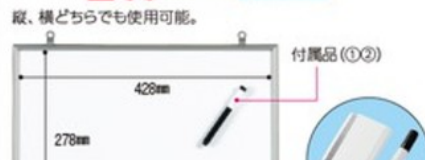

▶ 軽量ホワイトボード NVシリーズ 無地
[馬印] 納期 馬印 グリーン購入法 マグネットOK

(スチールホワイト製)

注文番号	品番	入数	重量	税込(本体)
①	03270	CNV1	[1枚] 0.6kg	¥4,400 (¥4,000)
②	03271	CNV2	[1枚] 1kg	¥7,040 (¥6,400)
③	03272	CNV23	[1枚] 2.8kg	¥10,780 (¥9,800)
④	03273	CNV34	[1枚] 5.2kg	¥19,910 (¥18,100)
⑤	03274	CNV36	[1枚] 7.7kg	¥32,670 (¥29,700)

●外寸:①横450×縦300×厚12mm②横600×縦450×厚12mm③横900×縦600×厚12mm④横1200×縦900×厚12mm⑤横1800×縦900×厚12mm●板面サイズ:①横428×縦278mm②横578×縦428mm③横878×縦578mm④横1178×縦878mm⑤横1778×縦878mm●材質:①②表面=スチールホワイト,裏面/芯材=再生PP③④⑤表面=スチールホワイト,裏面=スチール鉄板,芯材=再生PP●①②吊り具2個,取付ビス2本,ペントレー,イレーザー付マーカー(黒)1本付③④吊り具2個,取付ビス2本,ペントレー,マーカー(黒)1本,イレーザー付●出荷/包装:①②1/10③1/5④⑤1
※板面サイズは外寸-22mmです。