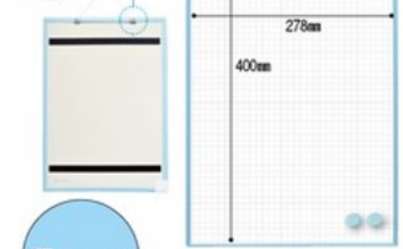

●外寸:①横450×縦300×厚12mm②横600×縦450×厚12mm③横900×縦600×厚12mm④横1200×縦900×厚12mm⑤横1800×縦900×厚12mm●板面サイズ:①横428×縦278mm②横578×縦428mm③横878×縦578mm④横1178×縦878mm⑤横1778×縦878mm●材質:①②表面=スチールホワイト,裏面/芯材=再生PP③④⑤表面=スチールホワイト,裏面=スチール鉄板,芯材=再生PP●①②吊り具2個,取付ビス2本,ペントレー,イレーザー付マーカー(黒)1本付③④吊り具2個,取付ビス2本,ペントレー,マーカー(黒)1本,イレーザー付●出荷/包装:①②1/10③1/5④⑤1
※板面サイズは外寸-22mmです。

▶ アルミフレームホワイトボード[デピカ] マグネットOK 軽くて使いやすいアルミフレーム。

(スチール製)

注文番号	品番	入数	重量	税込(本体)
①	36553	063318	[1枚] 約0.48kg	¥2,200 (¥2,000)
②	36554	063319	[1枚] 約0.875kg	¥3,520 (¥3,200)
③	36555	063320	[1枚] 約2.1kg	¥6,600 (¥6,000)

●外寸:①横450×縦300×厚16mm②横600×縦450×厚16mm③横900×縦600×厚16mm●板面サイズ:①横400×縦250mm②横550×縦400mm③横850×縦550mm●材質:表面=スチール,芯材=紙板,フレーム=アルミ,フレーム枠=ABS●ボードマーカー(黒),マグネット(2個),吊下げひも,吊下げ金具,ネジ付●出荷/包装:①1/20②1/10③1/3

▶ アプライホワイトボード[マグエックス] グリーン購入法 マグネットOK 文字や図がキレイに書ける10mm方眼入り。

文字や図がキレイに書ける10mm方眼入り。

10mm方眼(スチール製)

注文番号	品番	入数	重量	税込(本体)
①	36557	MAWB-3042B-N	[1枚] 380g	¥1,595 (¥1,450)

●外寸:横300×縦420×厚7mm●板面サイズ:横278×縦400mm●材質:表面=スチール,フレーム=PP●イレーザー付マーカー(黒)1本,メモ止め2個,吊りひも,トレイ,取付フック付●出荷/包装:1/10