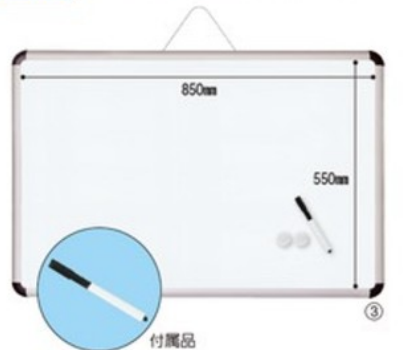

▶ アルミフレームホワイトボード[デピカ] マグネットOK 軽くて使いやすいアルミフレーム。

(スチール製)

注文番号	品番	入数	重量	税込(本体)
①	36553	063318	[1枚] 約0.48kg	¥2,200 (¥2,000)
②	36554	063319	[1枚] 約0.875kg	¥3,520 (¥3,200)
③	36555	063320	[1枚] 約2.1kg	¥6,600 (¥6,000)

●外寸:①横450×縦300×厚16mm②横600×縦450×厚16mm③横900×縦600×厚16mm●板面サイズ:①横400×縦250mm②横550×縦400mm③横850×縦550mm●材質:表面=スチール,芯材=紙板,フレーム=アルミ,フレーム枠=ABS●ボードマーカー(黒),マグネット(2個),吊下げひも,吊下げ金具,ネジ付●出荷/包装:①1/20②1/10③1/3

▶ アプライホワイトボード[マグエックス] グリーン購入法 マグネットOK 文字や図がキレイに書ける10mm方眼入り。

文字や図がキレイに書ける10mm方眼入り。