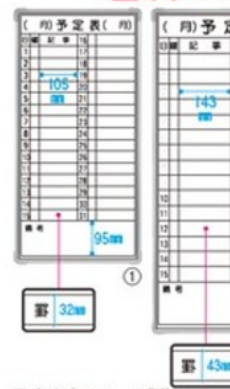

▶ マグネット付き軽量スチールホワイトボード
[クラウン] 納期 馬印 グリーン購入法 GPN掲載 マグネットOK

ボード裏側はマグネット付きで、スチール書庫の扉や側面に設置可能。

予定表(スチール製)

注文番号	品番	入数	重量	税込(本体)
①	53708	CR-MW14	[1枚] 1.5kg	¥11,880 (¥10,800)
②	53707	CR-MW13	[1枚] 2kg	¥13,750 (¥12,500)

●外寸:①横350×縦700×厚15mm②横440×縦900×厚15mm●板面サイズ:①横327×縦677mm②横417×縦877mm●材質:パネル=軽量型スチールアートパネル(積水樹脂プラマテラ(株)),枠材=アルミ,角パーツ=再生ABS●マーカー(黒)1本,イレーザー付●出荷/包装:1/5
※受け皿,吊下げ金具は付いていません。