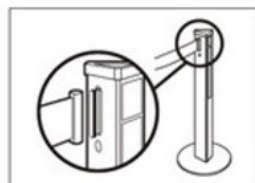

お手持ちのベルトパーティションに被せるだけ。

上下ポケット用見出し紙が8種類付属。

好きな見出しを自由にとって、オリジナルのインフォメーションポールが作れます。専用サイトからpdf形式のファイルをダウンロードして、お手持ちのプリンタで出力してご利用いただけます。ダウンロード(無料)はこちらから。
https://www.kingjim.co.jp/sp/hinformation_pole/

本体を被せたまま、ベルトがロックできます。

組み立て方は簡単。

本体を組み立てます。キャップを付けて、上から被せれば完成。

対応サイズ:高さ864~930mm
ポール先端部直径:最大100mm

注文番号	品番	色	入数	重量	税込(本体)
①	36577	6045Cクロ	黒 [1本]	325g	¥2,530 (¥2,300)
●外寸:幅120×奥105×高890mm●材質:PP●キャップ・見出し紙8種類×2セット付●出荷/包装:1/6					

▶ベルトパーティションスタンド【テラモト】納期 組立 1分5秒 ③④を強く