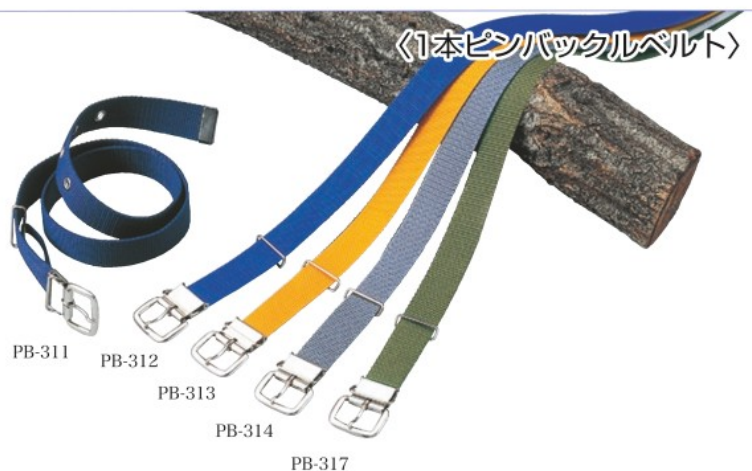

PB-314

- ●材質：ポリプロピレン
- ●カラー：グレー
- ●サイズ：L1,140・W32mm
- ●JAN：090106 ●入数：12本入
- ●標準小売価格：850円

PB-311

PB-312

PB-313

PB-314

PB-317

〈1本ピンバックルベルト〉