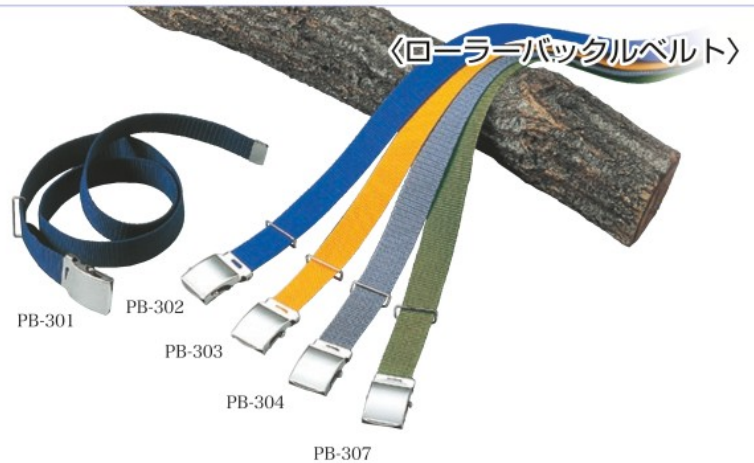

KB-101

KB-102

腰まわりを色どる！
ワークマンのための作業ベルト。

●装着簡単！ローラーバックル

PB-301

- 材質：ポリプロピレン
- カラー：紺
- サイズ：L1,140・W32mm
- JAN：090014 ●入数：12本入
- 標準小売価格：700円

PB-303

- 材質：ポリプロピレン
- カラー：イエロー
- サイズ：L1,140・W32mm
- JAN：090038 ●入数：12本入
- 標準小売価格：700円

PB-307

- 材質：ポリプロピレン
- カラー：OD
- サイズ：L1,140・W32mm
- JAN：093053 ●入数：12本入
- 標準小売価格：700円

PB-302

- 材質：ポリプロピレン
- カラー：ブルー
- サイズ：L1,140・W32mm
- JAN：090021 ●入数：12本入
- 標準小売価格：700円

PB-304

- 材質：ポリプロピレン
- カラー：グレー
- サイズ：L1,140・W32mm
- JAN：090045 ●入数：12本入
- 標準小売価格：700円

PB-301

PB-302

PB-303

PB-304

PB-307

〈ローラーバックルベルト〉

●スタンダードの1本ピンバックル

PB-311