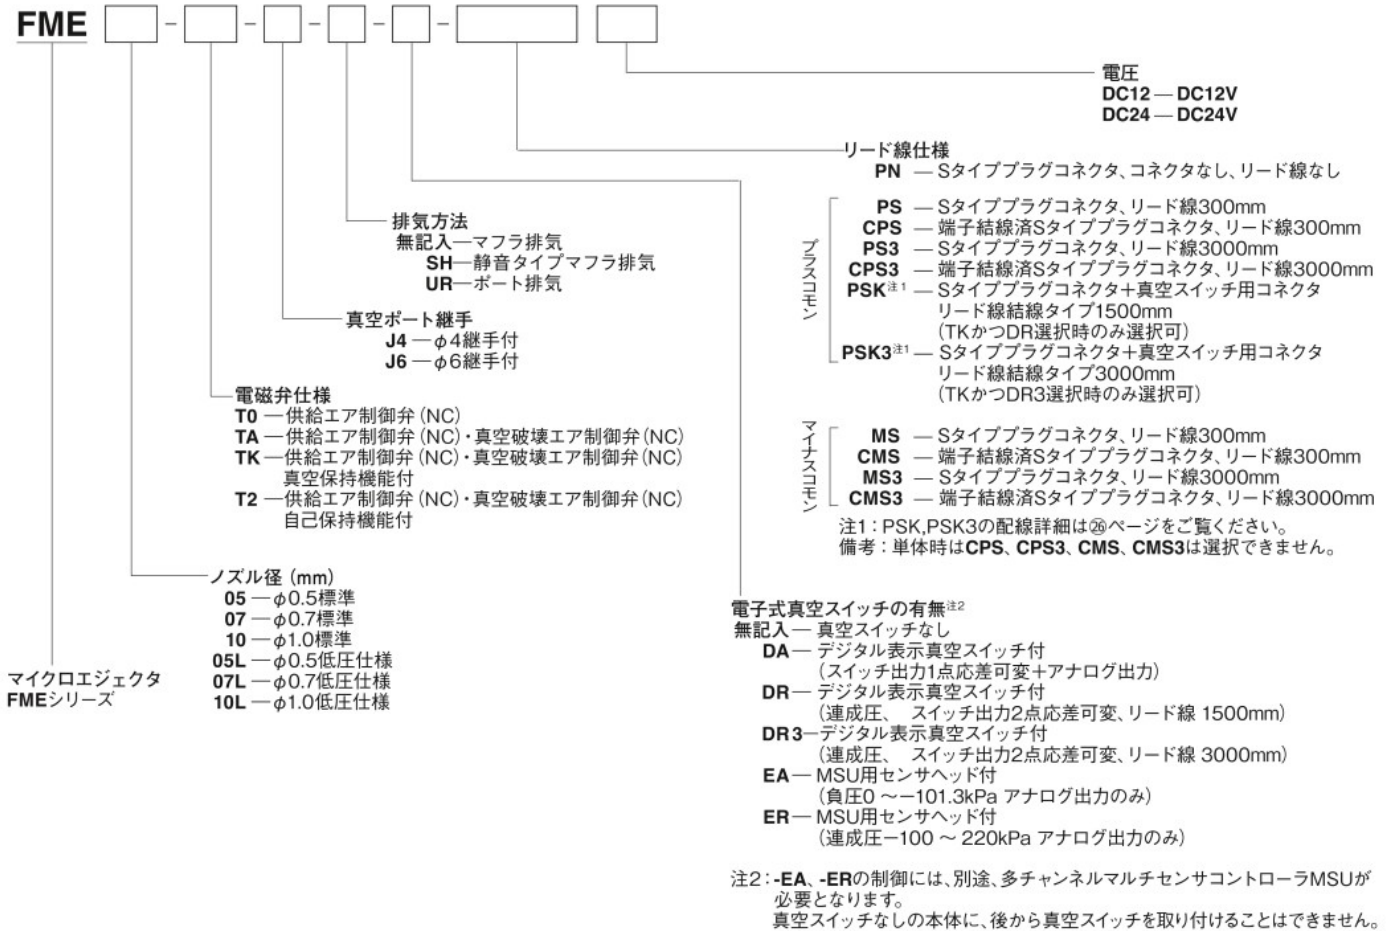

# エジェクタ単品注文記号

マイクロエジェクタ  
FMEシリーズ

## ご注意

- ①圧力センサヘッドの外観色が白から黒に変更になります。性能に変更はありません。
- ②多チャンネルマルチセンサコントローラの外観色と操作面が変更になります。