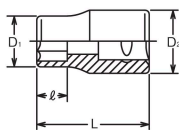

## 3405M・3405A 12角ソケット

3400M 3405M (mm)	D <sub>1</sub> (mm)	D <sub>2</sub> (mm)	ℓ (mm)	L (mm)	重量 (g)	包装個数 (pcs.)	希望小売 価格
5	8.3	17.3	5	26	20	10	¥ 650
5.5	8.9	17.3	5.5	26	20	10	¥ 650
6	9.9	17.3	6	26	20	10	¥ 650
7	10.8	17.3	6.5	26	20	10	¥ 650
8	12	17.3	7	26	22	10	¥ 650
9	13.3	17.3	7.5	26	23	10	¥ 650
10	14.5	17.3	8	26	24	10	¥ 650
11	15.8	17.3	8.5	26	25	10	¥ 650
12	16.8	17.3	9	26	25	10	¥ 650
13	18	17	9.5	26	24	10	¥ 720
14	19.5	18.5	11	27	31	10	¥ 720
15	20.8	19.5	11.5	28	39	10	¥ 720
16	22	20	12	28	42	10	¥ 720
17	23.3	21.5	12.5	29	51	10	¥ 720
18	24.5	22.5	13	30	51	10	¥ 720
19	25.8	23.5	13.5	30	63	10	¥ 720
20	27	24.5	14	31	75	10	¥ 810
21	28	26	14.5	32	77	10	¥ 770
22	29.5	26.5	15	32	82	10	¥ 810
23	30.8	27.5	15.5	33	95	10	¥ 810
24	32	28.5	16	34	102	10	¥ 840

3400A 3405A (inch)	D <sub>1</sub> (mm)	D <sub>2</sub> (mm)	ℓ (mm)	L (mm)	重量 (g)	包装個数 (pcs.)	希望小売 価格
New 3/16	8.3	17.3	5	26	20	10	¥ 750
1/4	10.3	17.3	6	26	20	10	¥ 750
New 9/32	10.8	17.3	6.5	26	20	10	¥ 750
5/16	12	17.3	7	26	22	10	¥ 750
11/32	13.3	17.3	7.5	26	23	10	¥ 750
3/8	13.9	17.3	8	26	23	10	¥ 750
New 13/32	13.3	17.3	7.5	26	23	10	¥ 810
7/16	15.8	17.3	8.5	26	25	10	¥ 750
1/2	18	17	9.5	26	24	10	¥ 810
9/16	19.5	18.5	11	27	31	10	¥ 810
19/32	20.8	19.5	11.5	28	39	10	¥ 810
5/8	22	20	12	28	42	10	¥ 810
11/16	24.5	22.5	13	30	51	10	¥ 810
3/4	25.8	23.5	13.5	30	63	10	¥ 810
25/32	27	24.5	14	31	75	10	¥ 870
13/16	28	26	14.5	32	77	10	¥ 870
7/8	29.5	26.5	15	32	82	10	¥ 920
15/16	32	28.5	16	34	102	10	¥ 950