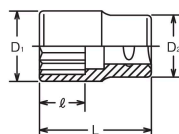

## 3405M・3405A 12角ソケット

3400M 3405M (mm)	D <sub>1</sub> (mm)	D <sub>2</sub> (mm)	ℓ (mm)	L (mm)	重量 (g)	包装個数 (pcs.)	希望小売 価格
5	8.3	17.3	5	26	20	10	¥ 650
5.5	8.9	17.3	5.5	26	20	10	¥ 650
6	9.9	17.3	6	26	20	10	¥ 650
7	10.8	17.3	6.5	26	20	10	¥ 650
8	12	17.3	7	26	22	10	¥ 650
9	13.3	17.3	7.5	26	23	10	¥ 650
10	14.5	17.3	8	26	24	10	¥ 650
11	15.8	17.3	8.5	26	25	10	¥ 650
12	16.8	17.3	9	26	25	10	¥ 650
13	18	17	9.5	26	24	10	¥ 720
14	19.5	18.5	11	27	31	10	¥ 720
15	20.8	19.5	11.5	28	39	10	¥ 720
16	22	20	12	28	42	10	¥ 720
17	23.3	21.5	12.5	29	51	10	¥ 720
18	24.5	22.5	13	30	51	10	¥ 720
19	25.8	23.5	13.5	30	63	10	¥ 720
20	27	24.5	14	31	75	10	¥ 810
21	28	26	14.5	32	77	10	¥ 770
22	29.5	26.5	15	32	82	10	¥ 810
23	30.8	27.5	15.5	33	95	10	¥ 810
24	32	28.5	16	34	102	10	¥ 840

3400A 3405A (inch)	D <sub>1</sub> (mm)	D <sub>2</sub> (mm)	ℓ (mm)	L (mm)	重量 (g)	包装個数 (pcs.)	希望小売 価格
New 3/16	8.3	17.3	5	26	20	10	¥ 750
1/4	10.3	17.3	6	26	20	10	¥ 750
New 9/32	10.8	17.3	6.5	26	20	10	¥ 750
5/16	12	17.3	7	26	22	10	¥ 750
11/32	13.3	17.3	7.5	26	23	10	¥ 750
3/8	13.9	17.3	8	26	23	10	¥ 750
New 13/32	13.3	17.3	7.5	26	23	10	¥ 810
7/16	15.8	17.3	8.5	26	25	10	¥ 750
1/2	18	17	9.5	26	24	10	¥ 810
9/16	19.5	18.5	11	27	31	10	¥ 810
19/32	20.8	19.5	11.5	28	39	10	¥ 810
5/8	22	20	12	28	42	10	¥ 810
11/16	24.5	22.5	13	30	51	10	¥ 810
3/4	25.8	23.5	13.5	30	63	10	¥ 810
25/32	27	24.5	14	31	75	10	¥ 870
13/16	28	26	14.5	32	77	10	¥ 870
7/8	29.5	26.5	15	32	82	10	¥ 920
15/16	32	28.5	16	34	102	10	¥ 950