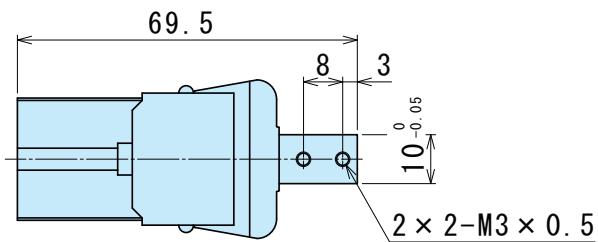

外形図

■BHG-01AS (最適把持力 15N~30N)

BHG-01AS 標準・NO・NC

※ () 内は NC (ノーマル・クローズ) 仕様寸法です。

BHG-01AS-E□S□

BHG-01AS-PF

● 単動仕様はありません。