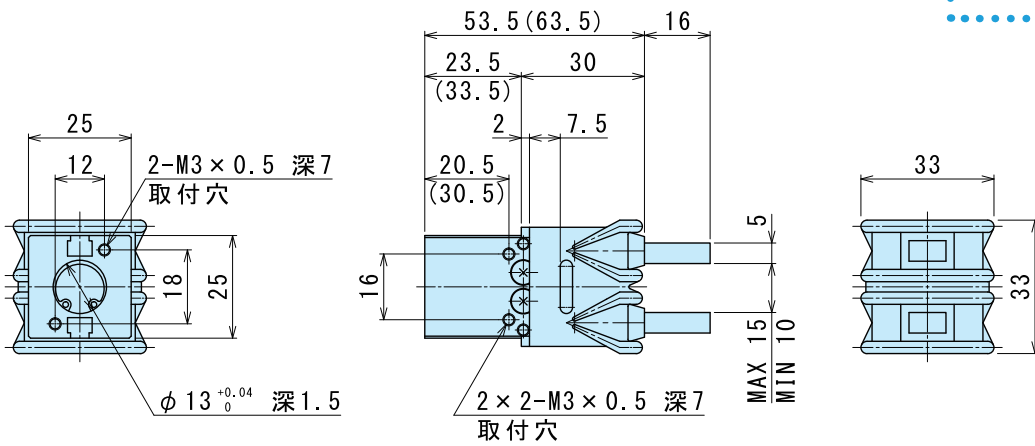

外形図

■BHG-01AS (最適把持力 15N~30N)

BHG-01AS 標準・NO・NC

※ () 内は NC (ノーマル・クローズ) 仕様寸法です。

BHG-01AS-E□S□

BHG-01AS-PF

● 単動仕様はありません。