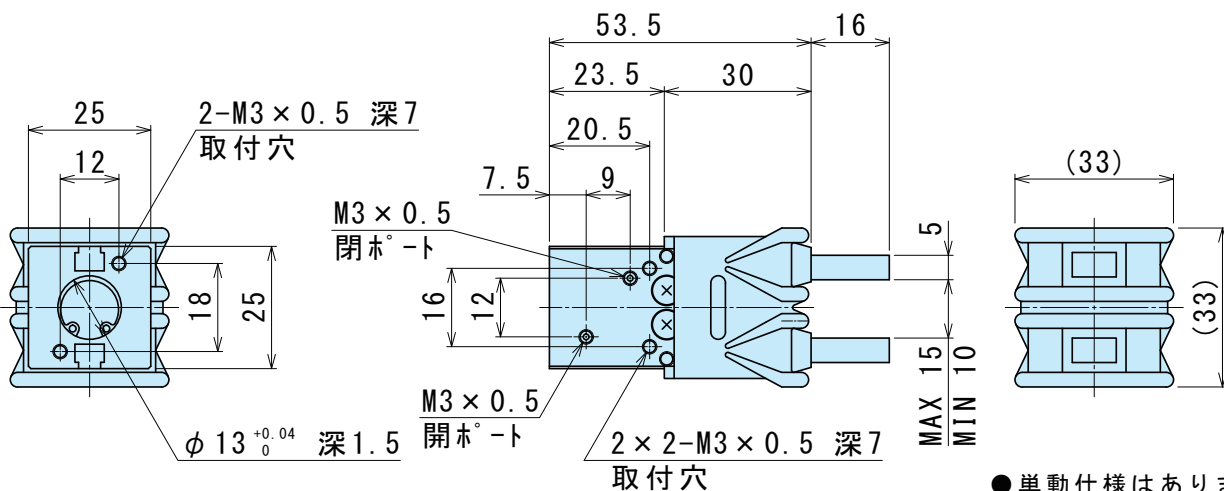

外形図

■BHG-01AS (最適把持力 15N~30N)

BHG-01AS 標準・NO・NC

※ () 内は NC (ノーマル・クローズ) 仕様寸法です。

BHG-01AS-E□S□

BHG-01AS-PF

● 単動仕様はありません。