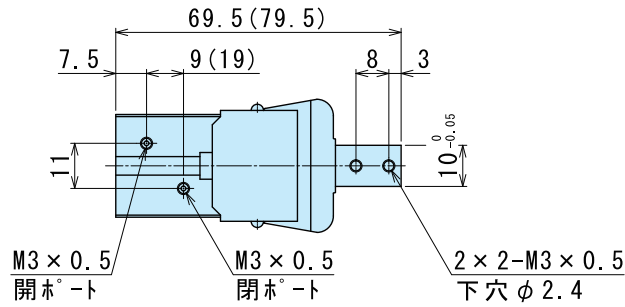

BHG シリーズ 小型クロスローラ平行ハンド

- ハンド
- LHA
- HLB-G
- LHC
- BSA
- BHA-G
- BHE
- HMA
- HA
- HC
- HLC
- HLF
- HMF
- HMFS
- HF
- HG
- HK
- HLG
- HLA-G
- HLB-G
- HH
- HHA-B
- HHC-D
- HHCT
- HHE
- HLD
- HJQ
- HMD
- HB
- HJD
- HJ
- HMB
- HD

外形図

■BHG-01AS (最適把持力 15N~30N)

BHG-01AS 標準・NO・NC

※ () 内は NC (ノーマル・クローズ) 仕様寸法です。

BHG-01AS-E□S□

BHG-01AS-PF

● 単動仕様はありません。