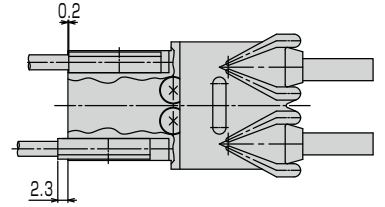

外形図

■BHG-01AS (最適把持力 15N~30N)

BHG-01AS 標準・NO・NC

※ () 内は NC (ノーマル・クローズ) 仕様寸法です。

BHG-01AS-E□S□

BHG-01AS-PF

● 単動仕様はありません。