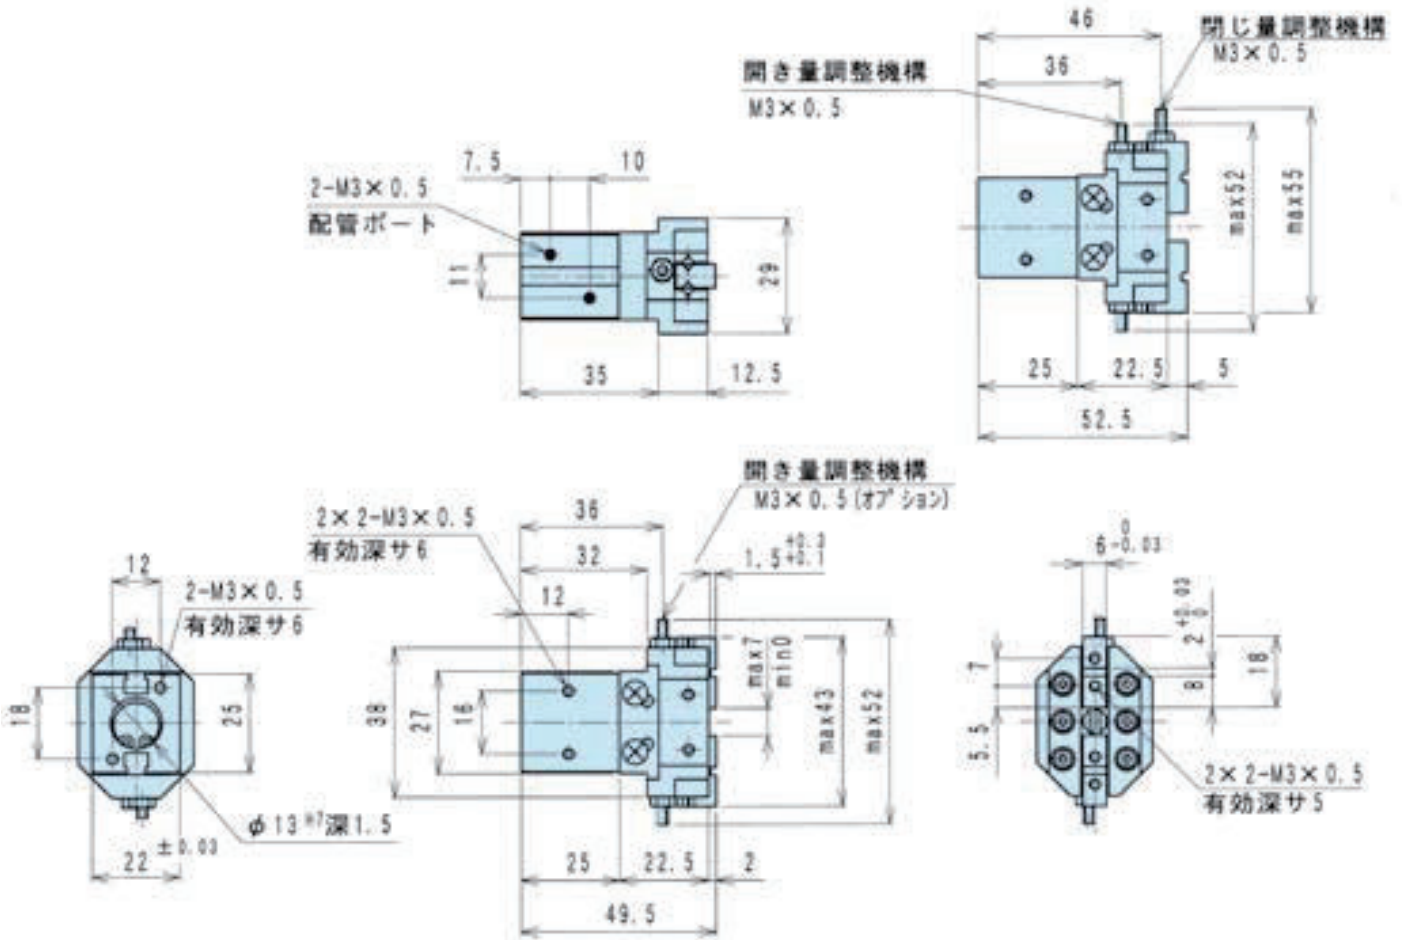

BHEシリーズ センタリングハンド

- ハンド
- LHA
- HLB-G
- LHC
- BSA
- BHA-G
- BHE**
- HMA
- HA
- HC
- HLC
- HLF
- HMF
- HMFS
- HF
- HG
- HK
- HLG
- HLA-G
- HLB-G
- HH
- HHA-B
- HHC-D
- HHCT
- HHE
- HLD
- HJQ
- HMD
- HB
- HJD
- HJ
- HMB
- HD

外形図

■BHE-01AS (最適把持力 15N~30N)

BHE-01AS 標準

開閉量調整機構図 (オプション)

BHE-01AS-E□S□