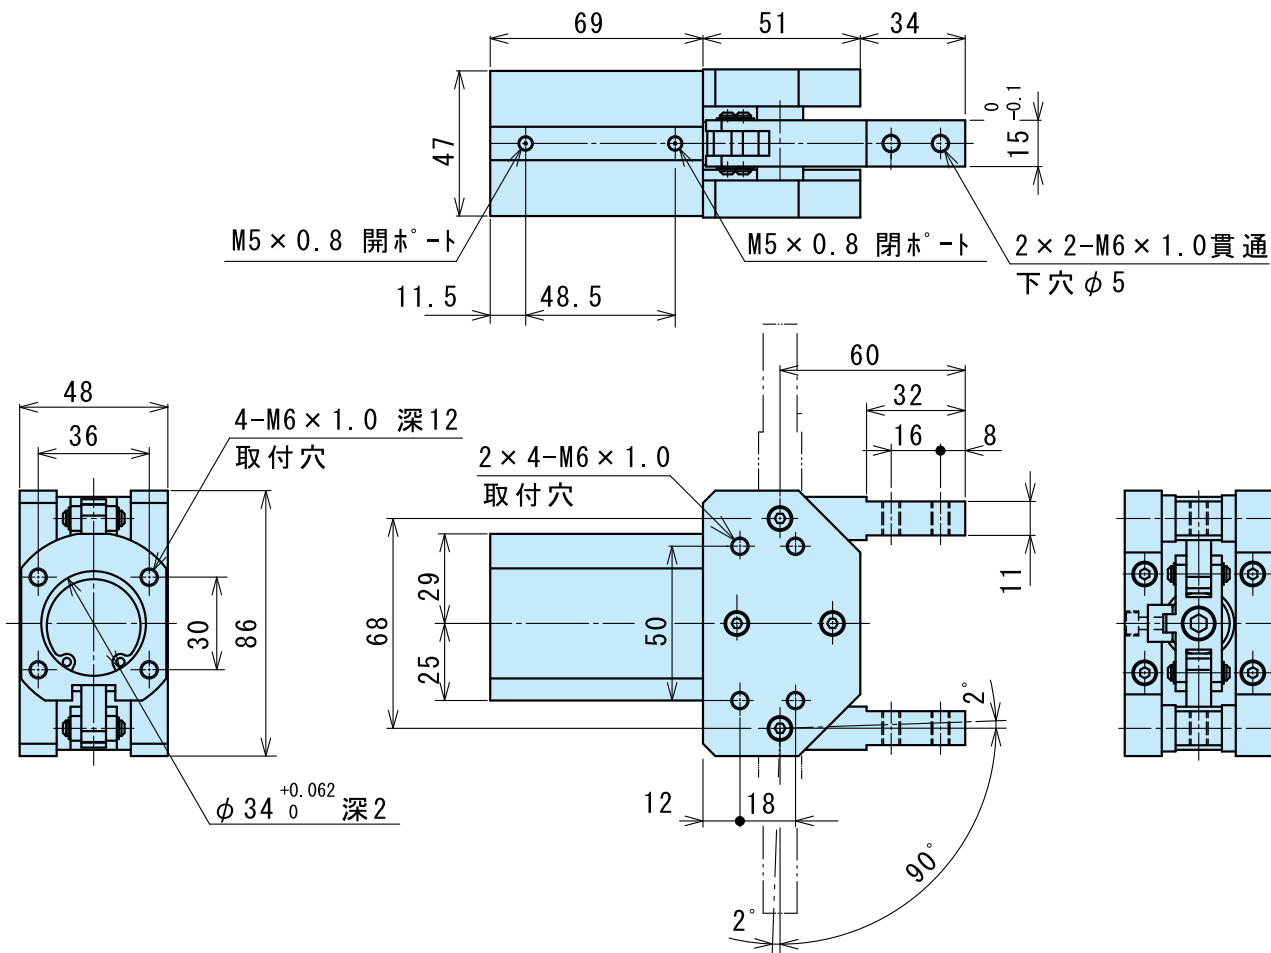

ハンド

外形図

■HJD-32AS (最適把持力 100N~350N)

HJD-32AS 標準

HJD-32AS-KE□S□