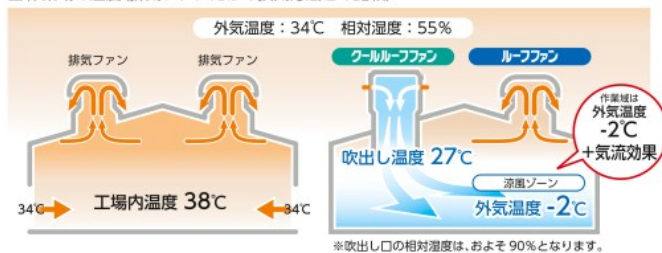

**kamakura カマクラ 「涼風給気×最適排気」だからできる4つの新発想**

**1 涼風と気流でこれまでにない涼しさ**

◎涼風でひんやり快適

クールルーファンは、水の気化放熱を利用する冷却エレメントを内蔵した給気装置。暑い外気をクールな涼風に変えて給気します。

◎大風量の気流も快適

大風量の涼風と強力な排気の組み合わせが快適な気流を形成。気流による体感的な涼しさも作業域にお届けします。

■作業域の温度(排気ファンだけの換気方法との比較)

**2 コストパフォーマンスは抜群**

クールルーファンで電気が必要なのはファンとポンプだけ。エアコン主体の換気計画に比べて省コストです。

●設置条件 気象条件: 乾球温度34°C 相対湿度 55%  
 建屋条件: 対象面積: 1,000m<sup>2</sup> 屋根材: 折板+断熱材 5mm  
 室内からの発熱: 79W/m<sup>2</sup>  
 作業域の目標温度: 32°C 使用時間: 9h×25日(1ヶ月)  
 コスト単価: 電気料金 16.5円/kWh 水道料金 230円/m<sup>3</sup>