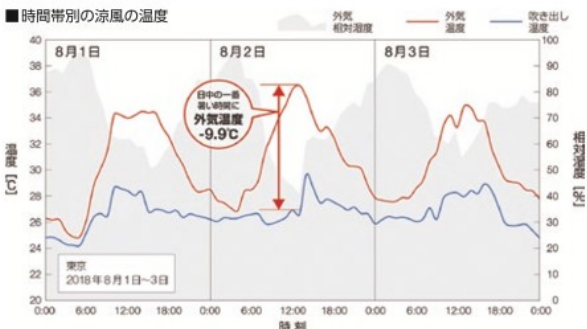

**kamakura カマクラ 「涼風給気×最適排気」だからできる4つの新発想**

**1 涼風と気流でこれまでにない涼しさ**

◎涼風でひんやり快適

クールルーファンは、水の気化放熱を利用する冷却エレメントを内蔵した給気装置。暑い外気をクールな涼風に変えて給気します。

◎大風量の気流も快適

大風量の涼風と強力な排気の組み合わせが快適な気流を形成。気流による体感的な涼しさも作業域にお届けします。

■作業域の温度(排気ファンだけの換気方法との比較)

**2 コストパフォーマンスは抜群**

クールルーファンで電気が必要なのはファンとポンプだけ。エアコン主体の換気計画に比べて省コストです。

●設置条件 気象条件: 乾球温度34°C 相対湿度 55%  
 建屋条件: 対象面積: 1,000m<sup>2</sup> 屋根材: 折板+断熱材 5mm  
 室内からの発熱: 79W/m<sup>2</sup>  
 作業域の目標温度: 32°C 使用時間: 9h×25日(1ヶ月)  
 コスト単価: 電気料金 16.5円/kWh 水道料金 230円/m<sup>3</sup>