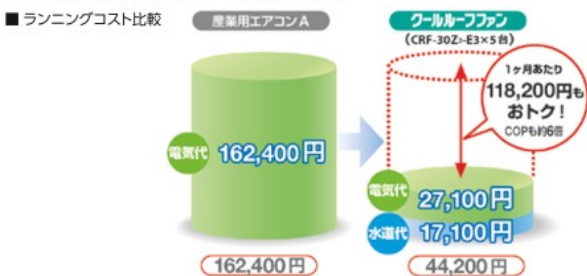

**kamakura カマクラ 「涼風給気×最適排気」だからできる4つの新発想**

**1 涼風と気流でこれまでにない涼しさ**

◎涼風でひんやり快適

クールルーファンは、水の気化放熱を利用する冷却エレメントを内蔵した給気装置。暑い外気をクールな涼風に変えて給気します。

◎大風量の気流も快適

大風量の涼風と強力な排気の組み合わせが快適な気流を形成。気流による体感的な涼しさも作業域にお届けします。

■作業域の温度(排気ファンだけの換気方法との比較)

**2 コストパフォーマンスは抜群**

クールルーファンで電気が必要なのはファンとポンプだけ。エアコン主体の換気計画に比べて省コストです。

●設置条件 気象条件: 乾球温度34°C 相対湿度 55%  
 建屋条件: 対象面積: 1,000m<sup>2</sup> 屋根材: 折板+断熱材 5mm  
 室内からの発熱: 79W/m<sup>2</sup>  
 作業域の目標温度: 32°C 使用時間: 9h×25日(1ヶ月)  
 コスト単価: 電気料金 16.5円/kWh 水道料金 230円/m<sup>3</sup>