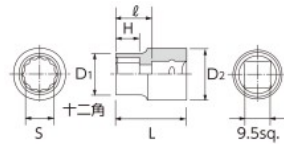

SOCKET

No.	S(in)	D ₁	D ₂	H	L	ℓ	▼g	📦	小売参考価格
B3-1/4W	1/4	10	17	5	22	10.5	20	5	¥ 750
B3-9/32W	9/32	11	17	5	22	10.5	20	5	¥ 750
B3-5/16W	5/16	12	17	5.5	22	10.5	20	5	¥ 760
B3-11/32W	11/32	13.5	17	5.5	22	10.5	21	5	¥ 760
B3-3/8W	3/8	14	17	5.5	22	10.5	21	5	¥ 780
B3-7/16W	7/16	16	17	6	23	11.5	23	5	¥ 780
B3-1/2W	1/2	18.5	18	7.5	24	12.5	28	5	¥ 780
B3-17/32W	17/32	20	19	7.5	24	12.5	35	5	¥ 780
B3-9/16W	9/16	20	19	8.5	25	13.5	34	5	¥ 780
B3-19/32W	19/32	21	20	8.5	26	14.5	35	5	¥ 780
B3-5/8W	5/8	22	21	9	26	14.5	42	5	¥ 780
B3-21/32W	21/32	24	22	10	27	15.5	51	5	¥ 860
B3-11/16W	11/16	24	22	10	27	15.5	51	5	¥ 860
B3-3/4W	3/4	26	24	10.5	27	15.5	62	5	¥ 910
B3-25/32W	25/32	27.5	25	11	28	16.5	73	5	¥ 910
B3-13/16W	13/16	28.5	26	11.5	28	16.5	80	5	¥ 910
B3-7/8W	7/8	30	27	11.5	28	16.5	84	5	¥ 910

9.5sq. セミディープソケット (六角)

品名の下に製品の機能を表す機能マークを入れています。マークの意味は P.4~5をご参照ください。

✖ めっきされた製品は手動用です。インパクトレンチ等の動力工具では使用しないでください。

! このマークのついている製品は在庫を確認の上ご注文ください。

(マークの例: 9.5sq. インチ POWERFIT 36 39 リバート 六角 プラス)

表示価格は「小売参考価格」であり消費税は含まれておりません。