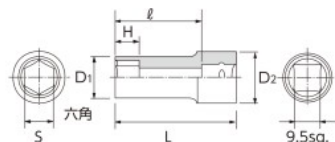

9.5sq. ソケット (十二角)

SEMI-DEEP SOCKET SET (5pcs.)

No. TB3M05	▼g 400	📦 1	小売参考価格 ¥6,970
セミディープソケット (六角)	B3M-08, 10, 12, 14, 17		
ソケットホルダー 5コ用	EHB305		

9.5sq. セミディープソケット セット [5コ組]

SEMI-DEEP SOCKET

No.	S	D ₁	D ₂	H	L	ℓ	▼g	📦	小売参考価格
B3M-055	5.5	9	17	6	40	28.5	29	5	¥ 1,050
B3M-06	6	10	17	6	40	28.8	31	5	¥ 1,050
B3M-07	7	11	17	8	40	28.5	30	5	¥ 1,050
B3M-08	8	12	17	9	40	28.5	33	5	¥ 1,050
B3M-09	9	13.5	17	10	40	28.5	37	5	¥ 1,050
B3M-10	10	14.5	17	11	40	28.5	34	5	¥ 1,050
B3M-11	11	16	17	12	40	28.5	39	5	¥ 1,050
B3M-12	12	17	18	14	40	28.5	45	5	¥ 1,050
B3M-13	13	18.5	18	14	50	38.5	61	5	¥ 1,190
B3M-14	14	20	19	17	50	38.5	71	5	¥ 1,190
B3M-15	15	21	20	17	50	38.5	74	5	¥ 1,190
B3M-16	16	22	21	17	50	38.5	79	5	¥ 1,260
B3M-17	17	24	22	17	50	38.5	95	5	¥ 1,260
B3M-18	18	25	23	21	50	38.5	108	5	¥ 1,370
B3M-19	19	26	24	21	50	38.5	111	5	¥ 1,370
B3M-20	20	27.5	25	21	50	38.5	124	5	¥ 1,370
B3M-21	21	28.5	26.5	21	50	38.5	141	5	¥ 1,370
B3M-22	22	30	27.5	21	50	38.5	151	5	¥ 1,500
B3M-23	23	31	28.5	21	50	38.5	155	5	¥ 1,620
B3M-24	24	32.5	30	21	50	38.5	176	5	¥ 1,620

9.5sq. セミディープソケット (六角)

品名の下に製品の機能を表す機能マークを入れています。マークの意味は P.4~5をご参照ください。

✖ めっきされた製品は手動用です。インパクトレンチ等の動力工具では使用しないでください。

! このマークのついている製品は在庫を確認の上ご注文ください。

(マークの例: 9.5sq. インチ POWERFIT 36 39 リバート 六角 プラス)

表示価格は「小売参考価格」であり消費税は含まれておりません。