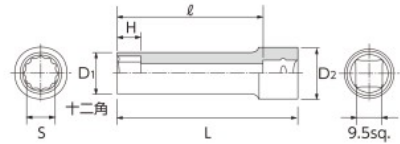

9.5sq. ディープソケット (十二角)

DEEP SOCKET

No.	S(in)	D₁	D₂	H	L	ℓ	▽g	📦	小売参考価格
B3L-1/4	1/4	10	17	6	60	48.5	42	5	¥ 1,550
B3L-9/32	9/32	11	17	8	60	48.5	44	5	¥ 1,550
B3L-5/16	5/16	12	17	9	60	48.5	45	5	¥ 1,550
B3L-11/32	11/32	13.5	17	10	60	48.5	50	5	¥ 1,550
B3L-3/8	3/8	14	17	11	65	53.5	55	5	¥ 1,550
B3L-7/16	7/16	16	17	12	65	53.5	61	5	¥ 1,550
B3L-1/2	1/2	18.5	18	14	70	58.5	80	5	¥ 1,680
B3L-17/32	17/32	20	19	14	70	58.5	92	5	¥ 1,680
B3L-9/16	9/16	20	19	17	70	58.5	92	5	¥ 1,680
B3L-19/32	19/32	21	20	17	70	58.5	95	5	¥ 1,680
B3L-5/8	5/8	22	21	17	70	58.5	102	5	¥ 1,850
B3L-21/32	21/32	24	22	17	70	58.5	123	5	¥ 1,850
B3L-11/16	11/16	24	22	17	70	58.5	123	5	¥ 1,850
B3L-3/4	3/4	26	24	21	70	58.5	142	5	¥ 1,850
B3L-25/32	25/32	27.5	25	23	70	58.5	165	5	¥ 2,040
B3L-13/16	13/16	28.5	26.5	23	70	58.5	180	5	¥ 2,040
B3L-7/8	7/8	30	27.5	23	70	58.5	186	5	¥ 2,040