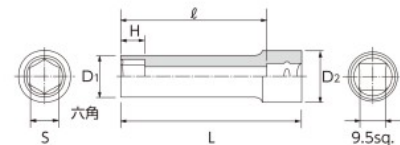

9.5sq. ディープソケット (六角)

品名の下に製品の機能を表す機能マークを入れています。マークの意味は P.4~5をご参照ください。

🔧 めっきされた製品は手動用です。インパクトレンチ等の動力工具では使用しないでください。

🔥 このマークのついている製品は在庫を確認の上ご注文ください。