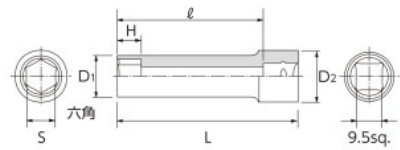

DEEP SOCKET

No.	S	D₁	D₂	H	L	ℓ	▽g	📦	小売参考価格
B3L-055	5.5	9	17	6	60	48.5	40	5	¥ 1,380
B3L-06	6	10	17	6	60	48.5	44	5	¥ 1,380
B3L-07	7	11	17	8	60	48.5	44	5	¥ 1,380
B3L-08	8	12	17	9	60	48.5	49	5	¥ 1,380
B3L-09	9	13.5	17	10	60	48.5	57	5	¥ 1,380
B3L-10	10	14.5	17	11	65	53.5	56	5	¥ 1,380
B3L-11	11	16	17	12	65	53.5	67	5	¥ 1,380
B3L-12	12	17	18	14	65	53.5	78	5	¥ 1,380
B3L-13	13	18.5	18	14	70	58.5	87	5	¥ 1,460
B3L-14	14	20	19	17	70	58.5	92	5	¥ 1,460
B3L-15	15	21	20	17	70	58.5	95	5	¥ 1,460
B3L-16	16	22	21	17	70	58.5	102	5	¥ 1,500
B3L-17	17	24	22	17	70	58.5	130	5	¥ 1,500
B3L-18	18	25	23	21	70	58.5	147	5	¥ 1,690
B3L-19	19	26	24	21	70	58.5	150	5	¥ 1,690
B3L-20	20	27.5	25	23	70	58.5	165	5	¥ 1,690
B3L-21	21	28.5	26.5	23	70	58.5	188	5	¥ 1,690
B3L-22	22	30	27.5	23	70	58.5	203	5	¥ 1,740
B3L-23	23	31	28.5	27	70	58.5	200	5	¥ 1,930
B3L-24	24	32.5	30	27	70	58.5	229	5	¥ 1,930

9.5sq. ディープソケット (六角)

DEEP SOCKET

No.	S	D₁	D₂	H	L	ℓ	▽g	📦	小売参考価格
B3L-055W	5.5	9	17	6	60	48.5	40	5	¥ 1,380
B3L-06W	6	10	17	6	60	48.5	44	5	¥ 1,380
B3L-07W	7	11	17	8	60	48.5	44	5	¥ 1,380
B3L-08W	8	12	17	9	60	48.5	49	5	¥ 1,380
B3L-09W	9	13.5	17	10	60	48.5	57	5	¥ 1,380
B3L-10W	10	14.5	17	11	65	53.5	56	5	¥ 1,380
B3L-11W	11	16	17	12	65	53.5	67	5	¥ 1,380
B3L-12W	12	17	18	14	65	53.5	78	5	¥ 1,380
B3L-13W	13	18.5	18	14	70	58.5	87	5	¥ 1,460
B3L-14W	14	20	19	17	70	58.5	92	5	¥ 1,460
B3L-15W	15	21	20	17	70	58.5	95	5	¥ 1,460
B3L-16W	16	22	21	17	70	58.5	102	5	¥ 1,500
B3L-17W	17	24	22	17	70	58.5	130	5	¥ 1,500
B3L-18W	18	25	23	21	70	58.5	147	5	¥ 1,690
B3L-19W	19	26	24	21	70	58.5	150	5	¥ 1,690
B3L-20W	20	27.5	25	23	70	58.5	165	5	¥ 1,690
B3L-21W	21	28.5	26.5	23	70	58.5	188	5	¥ 1,690
B3L-22W	22	30	27.5	23	70	58.5	203	5	¥ 1,740
B3L-23W	23	31	28.5	27	70	58.5	200	5	¥ 1,930
B3L-24W	24	32.5	30	27	70	58.5	229	5	¥ 1,930