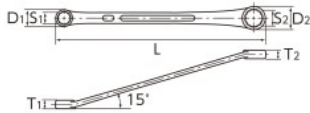

15° LONG BOX END WRENCH SET (3pcs.)									
No. M1513	▼g 340	📦 10	小売参考価格 ¥4,710						
15° ロングめがねレンチ M151-10X12, 12X14, 14X17									

15°ロングめがねレンチセット [3本組]

15° LONG BOX END WRENCH									
No.	S ₁ ×S ₂	D ₁	D ₂	T ₁	T ₂	L	▼g	📦	小売参考価格
M151-10X12	10×12	17	19	6.5	7.5	200	50	10	¥ 1,410
M151-12X14	12×14	19	22	7.5	9	220	100	10	¥ 1,530
M151-14X17	14×17	22	26	9	10.5	245	140	10	¥ 1,770

15°ロングめがねレンチ

FLAT TYPE LONG BOX END WRENCH SET (5pcs.)									
No. M1505	▼g 380	📦 10	小売参考価格 ¥8,630						
ストレートロングめがねレンチ M150-8X10, 10X12, 11X13, 12X14, 14X17									

ストレートロングめがねレンチセット [5本組]

FLAT TYPE LONG BOX END WRENCH									
No.	S ₁ ×S ₂	D ₁	D ₂	T ₁	T ₂	L	▼g	📦	小売参考価格
M150-8X10	8×10	13	16	5.5	6.5	185	44	10	¥ 1,580
M150-10X12	10×12	16	18	6.5	7.5	200	56	10	¥ 1,620
M150-11X13	11×13	17	19	7	8	200	60	10	¥ 1,710
M150-12X14	12×14	18	21	7.5	8	220	80	10	¥ 1,740
M150-14X17	14×17	21	25	8	8.5	245	125	10	¥ 1,980
M150-17X19	17×19	25	28	8.5	9	285	148	10	¥ 2,320
M150-22X24	22×24	32	35	9.5	10	335	240	10	¥ 3,220

ストレートロングめがねレンチ

FLAT TYPE EXTRA-LONG BOX END WRENCH SET (3pcs.)									
No. M1603	▼g 545	📦 1	小売参考価格 ¥6,910						
超ロングストレートめがねレンチ M160-8X10, 12X14, 17X19									

超ロングストレートめがねレンチセット [3本組]

品名の下に製品の機能を表す機能マークを入れています。マークの意味は P.4~5をご参照ください。

✖ めっきされた製品は手動用です。インパクトレンチ等の動力工具では使用しないでください。

⚠ このマークのついている製品は在庫を確認の上ご注文ください。

(マークの例: 9.5, インチ, POWERFIT, 36, 39, 1/2, 1/4, リバア, 六角, プラス)

表示価格は「小売参考価格」であり消費税は含まれておりません。